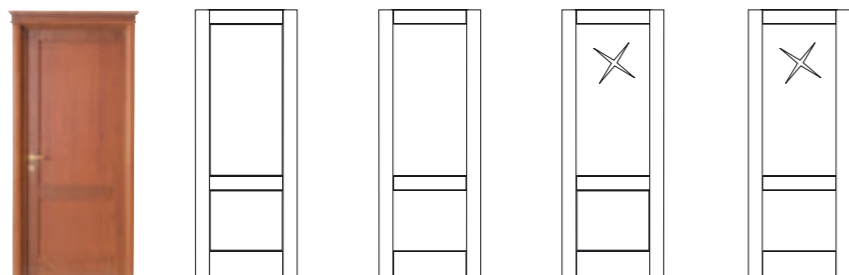

RICCI 1

STR. 36

PEŁNE
Z LITEGO DREWNA

PEŁNE
Z PŁYCIĄ MDF FORNIROWANĄ
Z LITEGO DREWNA

PRZESZKLONE
Z PŁYCIĄ MDF FORNIROWANĄ

PRZESZKLONE
Z PŁYCIĄ MDF FORNIROWANĄ

Modele z serii Ricci

RICCI 5