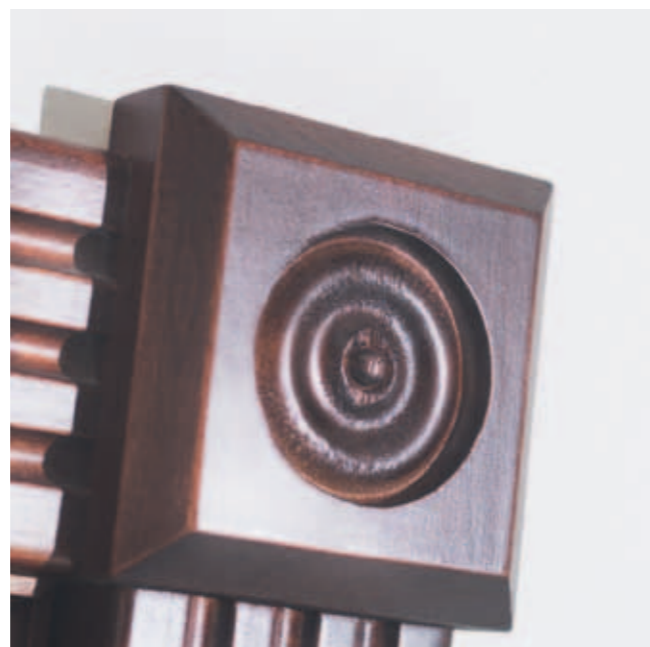

PEŁNE
Z LITEGO DREWNA

PEŁNE
Z PŁYCIĄ MDF
FORNIROWANĄ

PRZESZKLONE
Z LITEGO DREWNA

PEŁNE
Z PŁYCIĄ MDF
FORNIROWANĄ

ANGIELSKIE
Z LITEGO DREWNA

ANGIELSKIE
Z PŁYCIĄ MDF
FORNIROWANĄ

Drzwi z serii Alfieri

Drzwi w całości wykonane z litego drewna, o tradycyjnej klasycznej stylistyce, o prostych, skromnych kształtach nawiązujących do tzw. „stylu prostego w formie”. Seria Alfieri to 10 modeli, każdy dostępny w wersji pełnej lub przeszklonej, z zawiasami typu anuba. Wypełnienia zastosowane w modelach Alfieri są tradycyjnego typu, ozdobione wypukłością wzdłuż obwodu tworząc rodzaj reliefu. W niektórych modelach (Alfieri 9 i 10) płyciny zostały wzbogacone frezowaniem w kształcie rombu. Ościeżnica w całości wykonana z masywnego klejonego drewna w komplecie z opaskami regulowanymi w stylu „provenza”. Na życzenie, bez dodatkowych kosztów, możliwe jest zamówienie opasek „impero” z ozdobnymi elementami znajdującymi się u zbiegu opasek pionowych i poprzecznych.