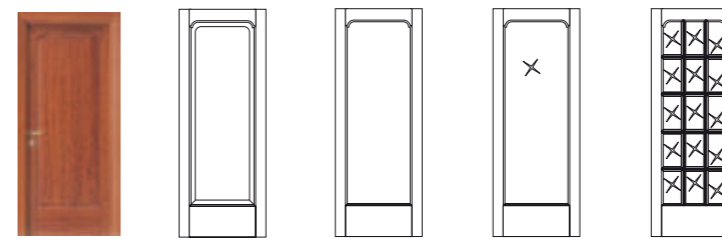

BALDI 2

STR. 11
PEŁNE Z LITEGO DREWNA
PEŁNE Z PŁYCIĄ MDF FORNIROWANĄ
PRZESZKLONE
ANGIELSKIE