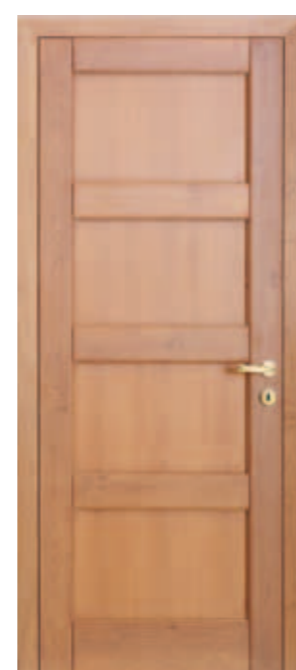

DĄB BARWIONY
WERSJA PEŁNA Z LITEGO DREWNA
OPASKI W STYLU "PIATTO"

DE SIMONE 2

FRASSINWOOD, WERSJA PEŁNA
Z PŁYCINĄ MDF FORNIROWANĄ,
OPASKI W STYLU "PIATTO" Z KAPITELEM

DE SIMONE 2

ORZECH BARWIONY
WERSJA PEŁNA Z LITEGO DREWNA
OPASKI W STYLU "PIATTO"