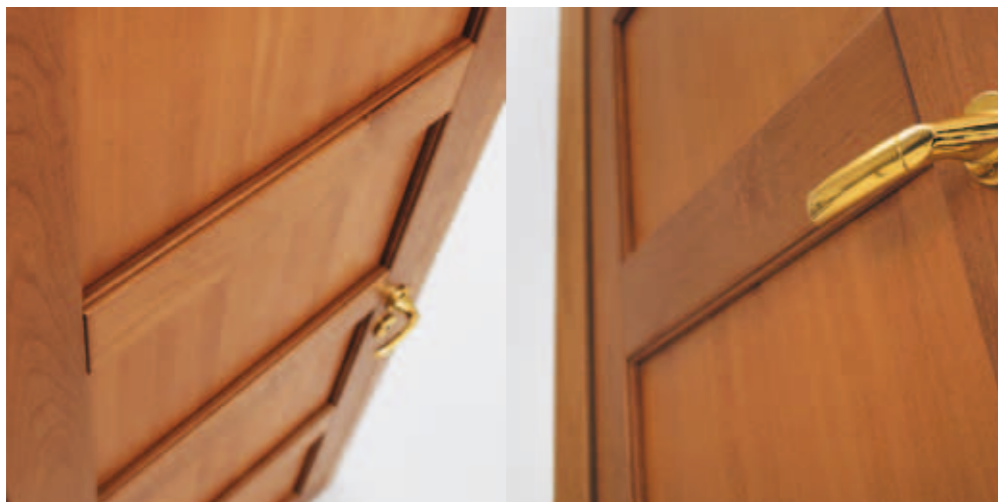

MANTEGNA 3

STR. 46

PEŁNE

MANTEGNA 4

STR. 46

PEŁNE

Drzwi z serii De Simone

Drzwi wykonane w całości z litego drewna z charakterystycznymi zaokrągleniami obecnymi na wszystkich elementach drzwi. Cechą wyróżniającą modele De Simone są zawiasy, które w odróżnieniu od typowych zawiasów, nie są widoczne (chowane). Takie rozwiązanie sprawia, że skrzydło znajduje się na tej samej płaszczyźnie co opaski, dzięki temu wygląd drzwi jest jeszcze bardziej elegancki. Seria składa się z 13 modeli, z pośród których możemy wybrać wersję pełną lub przeszkloną. Wszystkie modele drzwi De Simone dostępne są w dwóch opcjach. Pierwsza z nich to drzwi w całości zrealizowane z litego drewna, gładkie z lekkim zaokrągleniem krawędzi na obwodzie skrzydła, druga z zastosowaniem płyt MDF forniowanych. Ościeżnica w całości wykonana z masywnego klejonego drewna w komplecie z opaskami regulowanymi w stylu „piatto”.