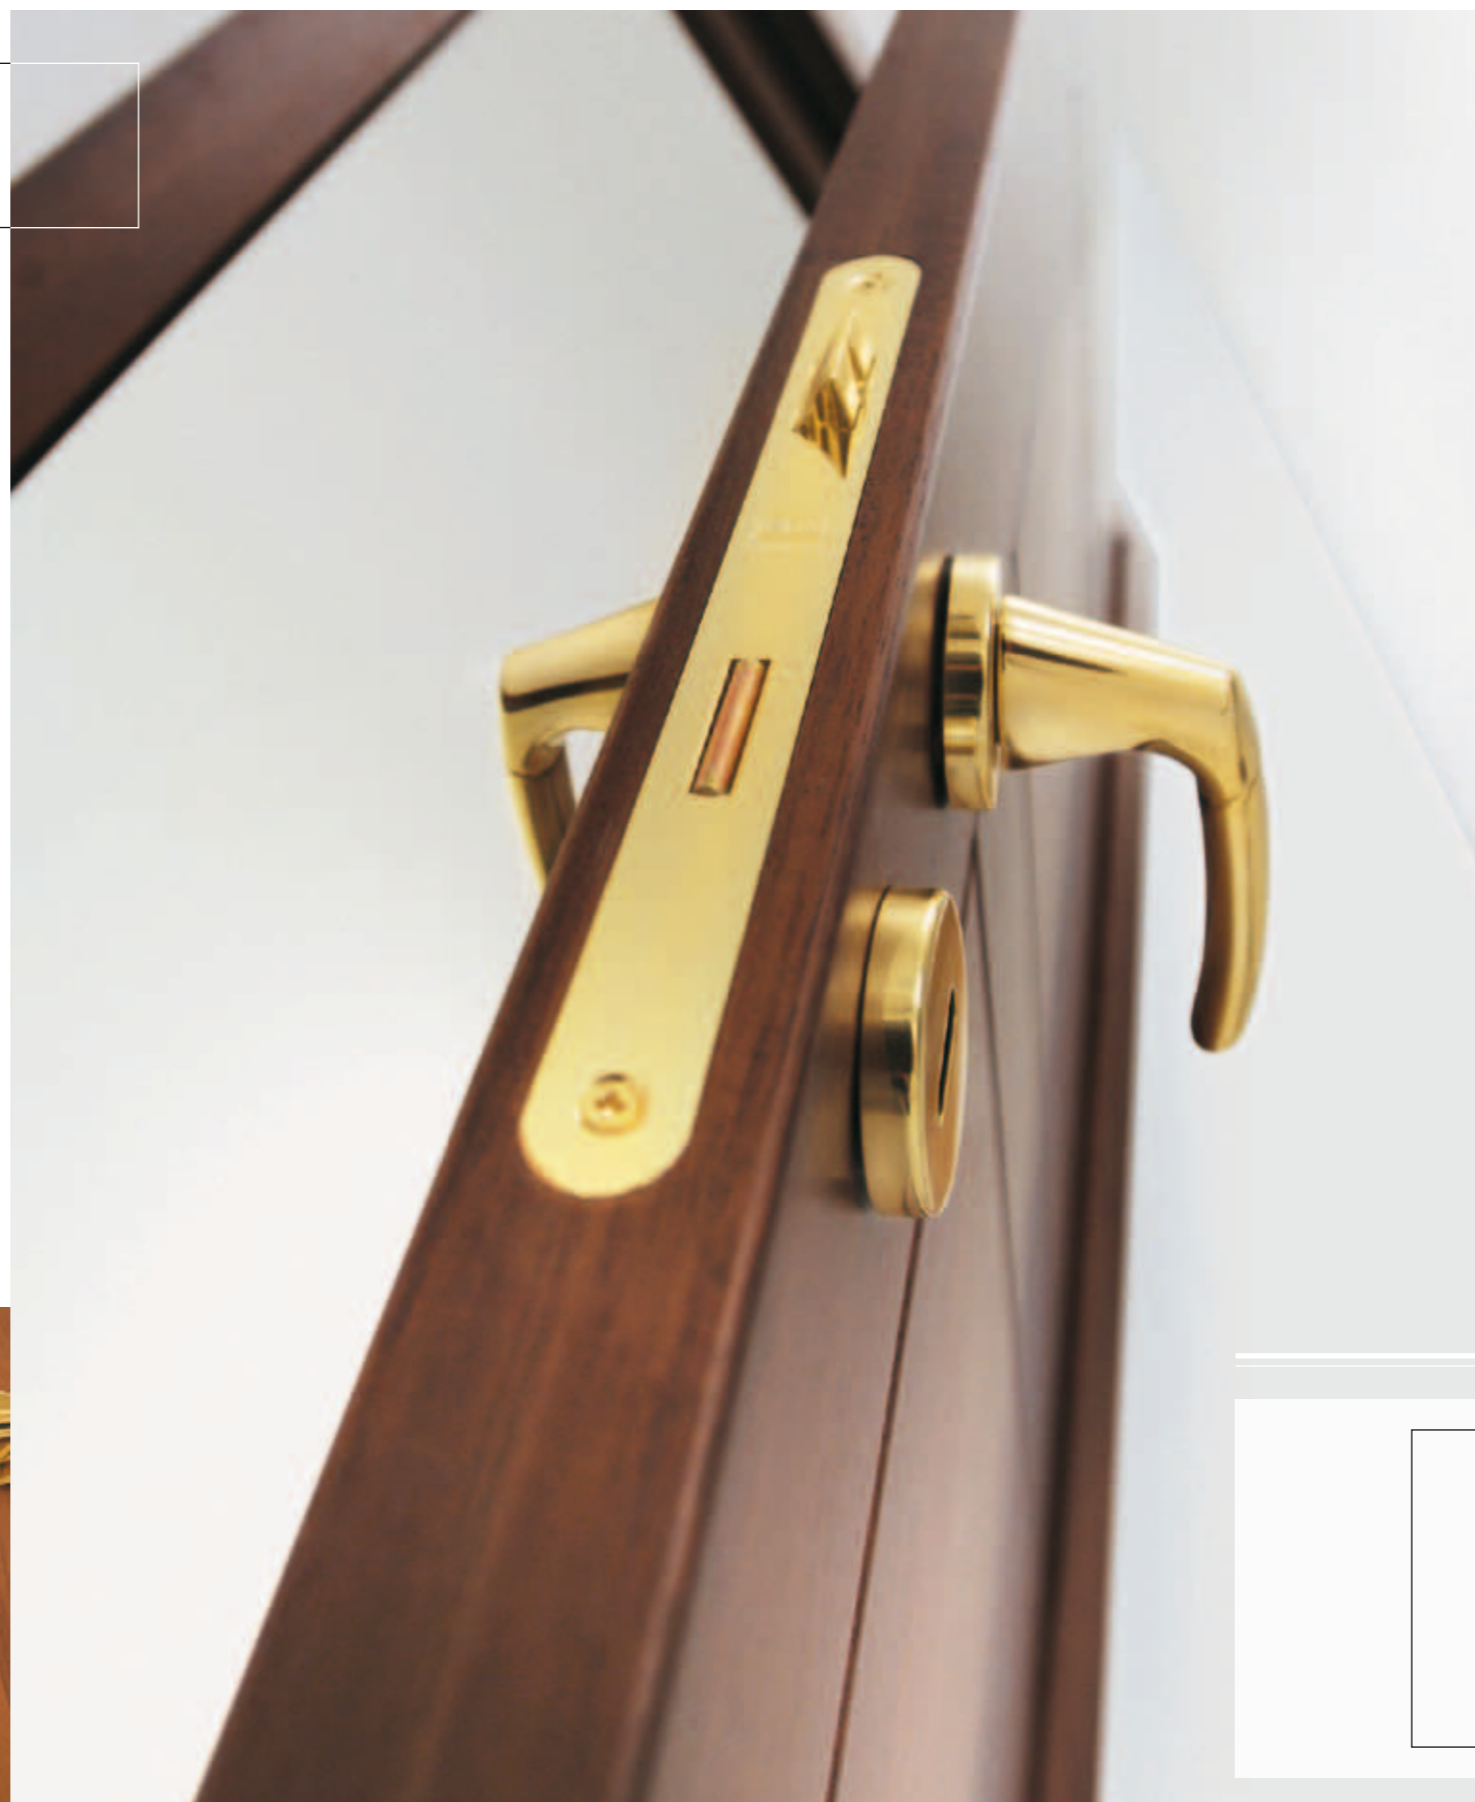

MANTEGNA 3

STR. 46

PEŁNE

MANTEGNA 4

STR. 46

PEŁNE

Drzwi z serii De Simone

Drzwi wykonane w całości z litego drewna z charakterystycznymi zaokrągleniami obecnymi na wszystkich elementach drzwi. Cechą wyróżniającą modele De Simone są zawiasy, które w odróżnieniu od typowych zawiasów, nie są widoczne (chowane). Takie rozwiązanie sprawia, że skrzydło znajduje się na tej samej płaszczyźnie co opaski, dzięki temu wygląd drzwi jest jeszcze bardziej elegancki. Seria składa się z 13 modeli, z pośród których możemy wybrać wersję pełną lub przeszkloną. Wszystkie modele drzwi De Simone dostępne są w dwóch opcjach. Pierwsza z nich to drzwi w całości zrealizowane z litego drewna, gładkie z lekkim zaokrągleniem krawędzi na obwodzie skrzydła, druga z zastosowaniem płyt MDF forniowanych. Ościeżnica w całości wykonana z masywnego klejonego drewna w komplecie z opaskami regulowanymi w stylu „piatto”.