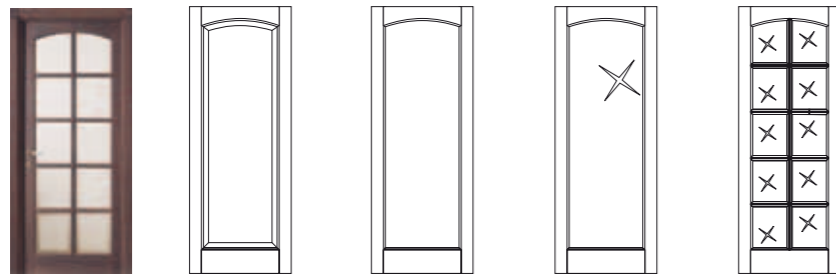

ALFIERI 1

STR. 29

PEŁNE
Z LITEGO DREWNA

PEŁNE
Z PŁYCIĄ MDF
FORNIROWANĄ

PRZESZKLONE

ANGIELSKIE

Modele z serii Alfieri

ALFIERI 5