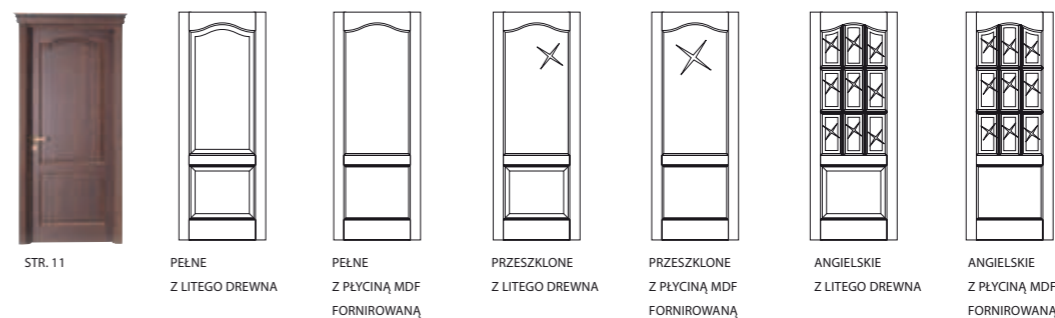

BALDI 11
OLCHA BARWIONA NA CZEREŚNIĘ
WERSJA PEŁNA Z Z LITEGO DREWNA
OPASKI W STYLU "BAROCCO"
Z KAPITELEM

BALDI 12
OLCHA BARWIONA NA JESION
WERSJA PRZESZKLONA Z LITEGO DREWNA
OPASKI W STYLU "MODERNO"

BALDI 13
OLCHA BARWIONA NA CZEREŚNIĘ
WERSJA PRZESZKLONA,
OPASKI W STYLU "BAROCCO"
Z KAPITELEM

BALDI 1

STR. 11
PEŁNE Z LITEGO DREWNA
PEŁNE Z PŁYCIĄ MDF FORNIROWANĄ
PRZESZKLONE Z LITEGO DREWNA
PRZESZKLONE Z PŁYCIĄ MDF FORNIROWANĄ
ANGIELSKIE Z LITEGO DREWNA
ANGIELSKIE Z PŁYCIĄ MDF FORNIROWANĄ