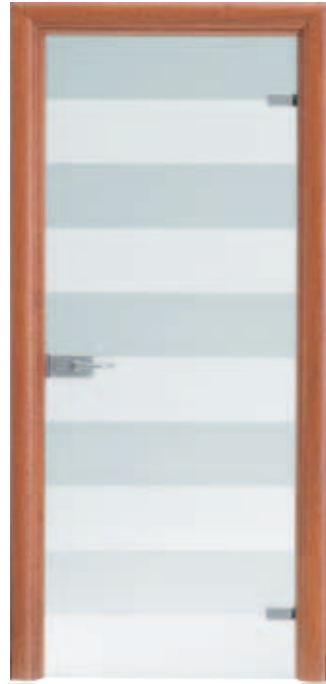

PALADINO 9
CILINWOOD
WERSJA ZE SKRZYDŁEM
PRZESZKLONYM W PASY
OPASKI W STYLU "STONDATO"