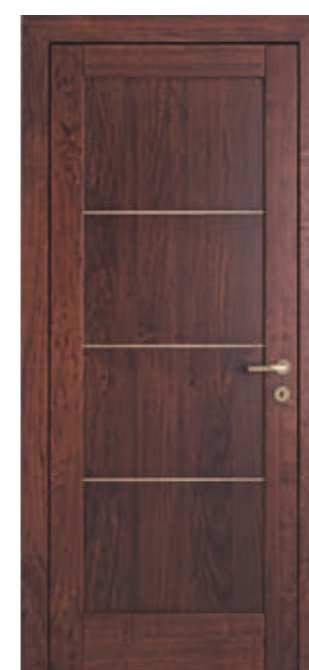

DE SIMONE 4

NOCINWOOD, WERSJA PEŁNA
Z PŁYCINĄ MDF FORNIROWANĄ
Z 3 LINIOWYMI INSERTAMI
Z POLEROWANEGO MOSIĄDZU
OPASKI W STYLU "PIATTO"