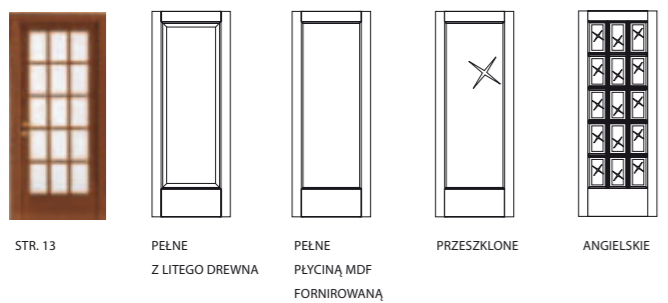

Paladino 3 orzech barwiony, wersja pełna z płyciną MDF forniowaną z usłojeniem poprzecznym, opaski w stylu "raggiato".

Stylowe detale

W drzwiach Dierre można zakochać się od pierwszego spojrzenia. Każdy detal świadczy o swoistej dbałości i klasie wykonania. Skrzydło drzwi wykonane jest z dwóch, sklejonych ze sobą warstw litego drewna, gwarantujących doskonałą stabilność. Płyciny, także wykonane z litego drewna, składają się z kilku warstw klejonego drewna. Dwie warstwy drewna zastosowano także w przypadku ościeżnic oraz opasek regulowanych. Dokładna obróbka technologiczna zapewnia

STR. 12
PEŁNE Z LITEGO DREWNA
PEŁNE Z PŁYCIĄ MDF FORNIROWANĄ
PRZESZKLONE
ANGIELSKIE

Modele z serii Baldi

BALDI 6

BALDI 7

BALDI 8

BALDI 9

BALDI 10

BALDI 11