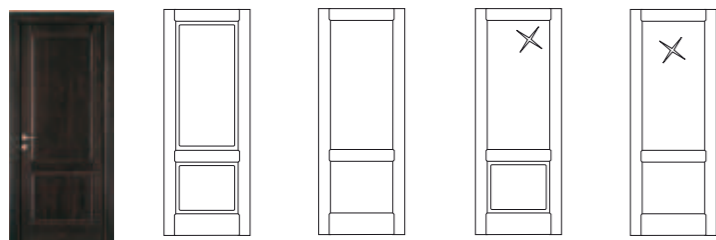

PALADINO 7

STR. 23

PEŁNE
Z LITEGO DREWNA

PEŁNE
Z PŁYCIĄ MDF
FORNIROWANĄ

PRZESZKLONE
Z LITEGO DREWNA

PRZESZKLONE
Z PŁYCIĄ MDF
FORNIROWANĄ