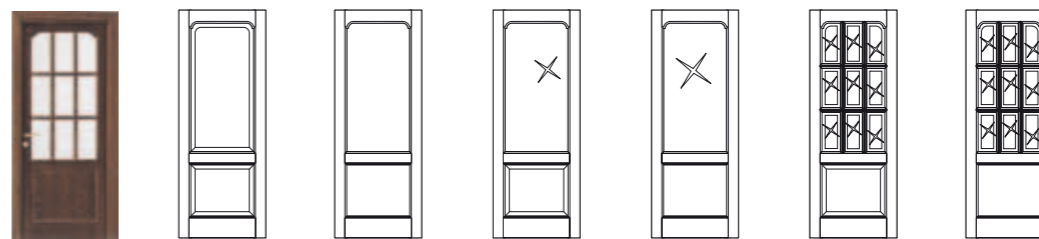

BALDI 3

STR. 12
PEŁNE Z LITEGO DREWNA
PEŁNE Z PŁYCIĄ MDF FORNIROWANĄ
PRZESZKLONE Z LITEGO DREWNA
PRZESZKLONE Z PŁYCIĄ MDF FORNIROWANĄ
ANGIELSKIE Z LITEGO DREWNA
ANGIELSKIE Z PŁYCIĄ MDF FORNIROWANĄ