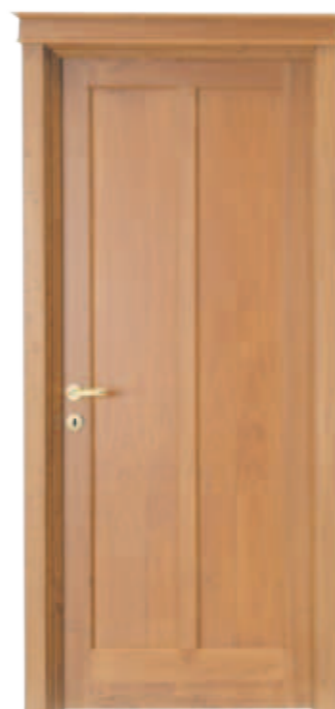

Drzwi z serii Cairolì

Drzwi w całości wykonane z litego drewna, o nowoczesnej stylistyce, surowych liniach i różnorodnych kształtach, nawiązujące do stylu minimalistycznego tak bardzo cenionego w wyposażeniu wnętrz naszych czasów. Drzwi Cairolì są oferowane w 8 modelach, z których każdy dostępny jest dla drzwi pełnych lub przeszklonych, z zawiasami typu anuba. Wszystkie modele drzwi Cairolì wykonane są z litego drewna z zastosowaniem płyt MDF fornirowanych. Ościeżnica z masywnego klejonego drewna. Doskonałe wykończenie zapewniają regulowane opaski w stylu „piatto” o płaskim profilu perfekcyjnie współgrające z zastosowanymi materiałami.