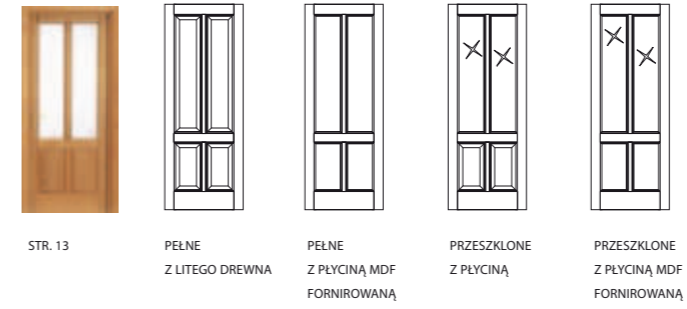

BALDI 6

BALDI 7

BALDI 8

BALDI 9

BALDI 10

BALDI 11

BALDI 12

BALDI 13

BALDI 14

BALDI 15