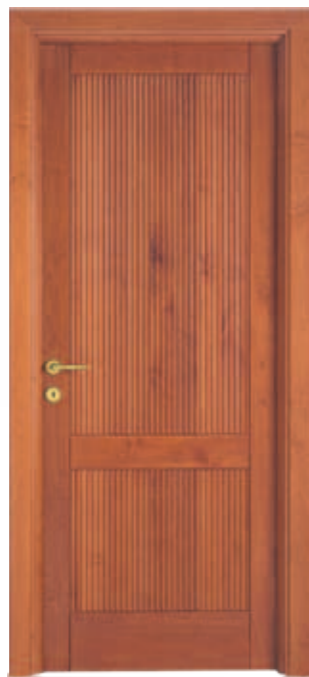

RICCI 7
OLCHA BARWIONA NA CZEREŚNIĘ
WERSJA PEŁNA Z LITEGO DREWNA
OPASKI W STYLU "RAGGIATO"