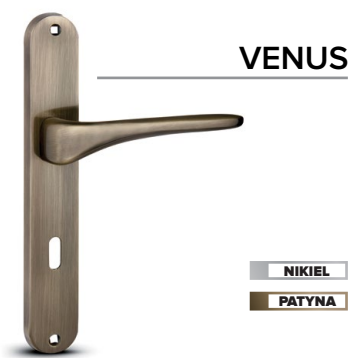

NIKIEL  
PATYNA

CENA

LIBRA

NIKIEL  
PATYNA

CENA

RICCO

NIKIEL  
PATYNA

JOWISZ

występuje w wersji na  
szyldzie 225mm i 170mm

STAL NIERDZEWNA

BRAMOWA ROYAL

CZARNY

ZEWNETRZNA MIRO

NIKIEL  
PATYNA

DIANA

MOSIADZ  
NIKIEL  
PATYNA

SYRIUSZ

MOSIADZ  
NIKIEL  
PATYNA

VENUS

NIKIEL  
PATYNA

WKŁADKI GMB

MOSIADZ  
NIKIEL  
PATYNA

rozmiary  
od 26/36 do 40/65

ZEWNETRZNY UCHWYT