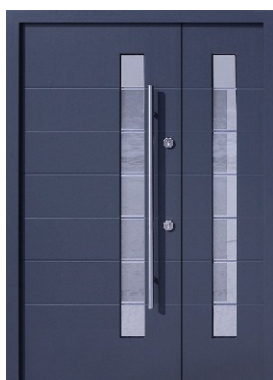

Model : 941,1+ds1

Obliczeniowa pow. szyb 0,6		Szerokość zewnętrzna ościeżnicy				
Zewnętrzny wymiar ościeżnicy		137	142	147	152	157
Szerokość skrzydła głównego		88	90	92	94	94
Szerokość skrzydła bocznego		42	45	48	51	56
Szer. światła skrzydła głównego		81	83	85	87	87
Cena zestawu w zależności od wysokości i szerokości ościeżnicy	229-232	10262				
	228	9566				
	219-227	9914				
	218	8869				
	210-217	9218				
	209	7476				
szyba piaskowana wliczona w cenę	200-208	9218				
	199	8869				
	do 198	9218