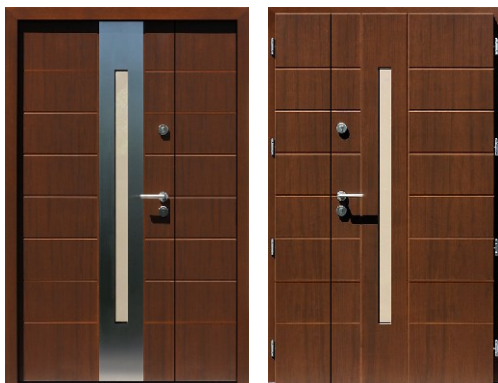

Model : 939,1 – 939,11

		Szerokość zewnętrzna ościeżnicy				
Obliczeniowa pow. szyb 0,2		117	127	137	147	157
Zewnętrzny wymiar ościeżnicy		88	90	92	94	94
Szerokość skrzydła głównego		22	30	38	46	56
Szerokość skrzydła bocznego		81	83	85	87	87
Cena zestawu w zależności od wysokości i szerokości ościeżnicy	229-232	9809	10172			
	228	9083	9446			
	219-227	9446	9809			
	218	8356	8719			
	210-217	8719	9083			
	209	7266	7266			
3966 + 3300	200-208	8719	9083			
	199	8356	8719			
	do 198	8719	9083