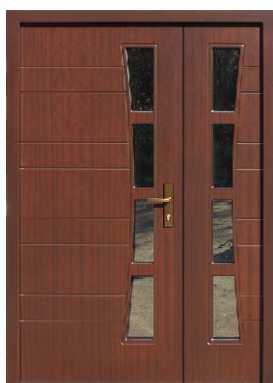

Modele : 934,1 934,2

Obliczeniowa pow. szyb 0,8		Szerokość zewnętrzna ościeżnicy				
Zewnętrzny wymiar ościeżnicy		137	142	147	152	157
Szerokość skrzydła głównego		88	90	92	94	94
Szerokość skrzydła bocznego		42	45	48	51	56
Szer. światła skrzydła głównego		81	83	85	87	87
Cena zestawu w zależności od wysokości i szerokości ościeżnicy	229-232	9752				
	228	9056				
	219-227	9404				
	218	8359				
	210-217	8708				
	209	6966				
3666 + 3300	200-208	8708				
	199	8359				
	do 198	8708