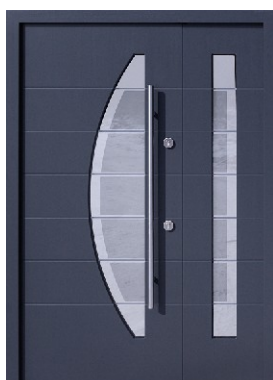

Model : 940,1+ds1

Obliczeniowa pow. szyb 0,8		Szerokość zewnętrzna ościeżnicy				
Zewnętrzny wymiar ościeżnicy		137	142	147	152	157
Szerokość skrzydła głównego		90	90	91	94	98
Szerokość skrzydła bocznego		40	45	49	51	52
Szer. światła skrzydła głównego		83	83	84	87	91
Cena zestawu w zależności od wysokości i szerokości ościeżnicy	229-232	10432				
	228	9736				
	219-227	10084				
	218	9039				
	210-217	9388				
	209	7646				
szyba piaskowana wliczona w cenę	200-208	9388				
	199	9039				
	do 198	9388