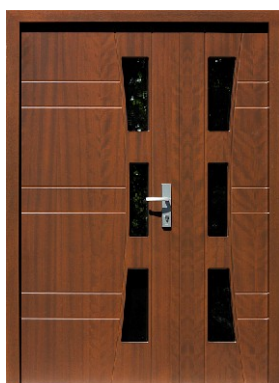

Modele : 934,1 934,2

Obliczeniowa pow. szyb 0,8		Szerokość zewnętrzna ościeżnicy				
Zewnętrzny wymiar ościeżnicy		137	142	147	152	157
Szerokość skrzydła głównego		88	90	92	94	94
Szerokość skrzydła bocznego		42	45	48	51	56
Szer. światła skrzydła głównego		81	83	85	87	87
Cena zestawu w zależności od wysokości i szerokości ościeżnicy	229-232	9752				
	228	9056				
	219-227	9404				
	218	8359				
	210-217	8708				
	209	6966				
3666 + 3300	200-208	8708				
	199	8359				
	do 198	8708