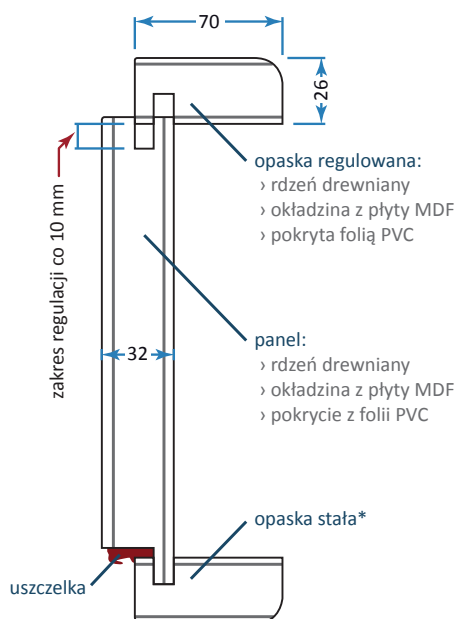

* opaska stała składa się z takich samych elementów, co opaska regulowana

Państwa uwadze polecamy ościeżnicę regulowaną. Dzięki niej drzwi śródlokalne Bastion mogą zostać zainstalowane w ścianach o grubości od 10 do 30 cm (regulacja panelu ościeżnicy możliwa jest co 1 cm). Wykonana jest z drewna, które pokryliśmy płytą MDF. Taka konstrukcja sprawia, że oferowana ościeżnica jest wyjątkowo trwała i będzie długo Państwu służyła. Nie zapomnieliśmy także o estetyce – ościeżnica jest pokryta tą samą okleiną, co drzwi.