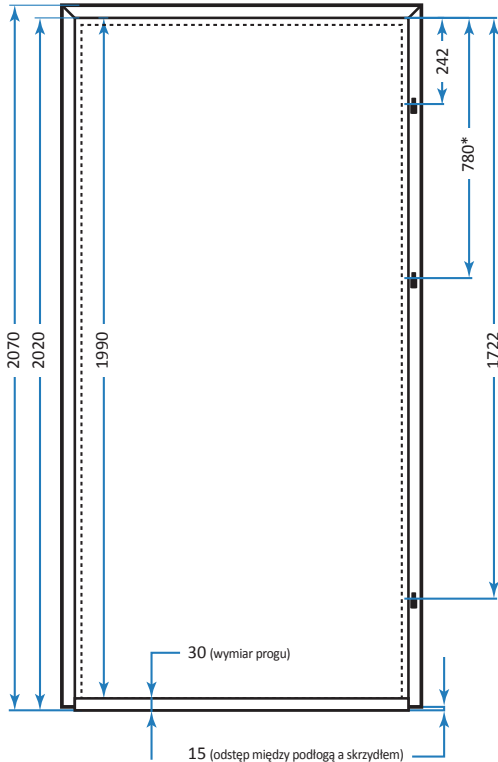

Ościeznica drewniana

Na następnej stronie znajduje się **wizualizacja drzwi śródkalowych**, z zaznaczonymi elementami konstrukcyjnymi oraz wyposażeniem.