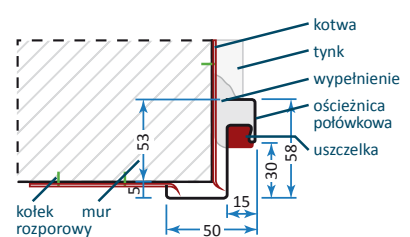

Ościeznice:

stalowa pełna

stalowa pełna, kątowna*

stalowa półkowa

Wymiary otworu w ścianie [szer. x wys.]

	Ościeznica stalowa pełna	Ościeznica stalowa pełna, kątowna; stalowa półkowa	
Szerokość drzwi		osadzona wewnątrz muru	osadzona jako narożna
„80”*	901x2095 mm	900x2095 mm	845x2026 mm
„90”*	1001x2095 mm	1000x2095 mm	945x2026 mm

* Ościeznica pełna, kątowna dostępna jest wyłącznie w rozmiarze „80”.

Ościeżnica regulowana, drewniana

- 1 Rama z drewna klejonego warstwowo
- 2 Aluminiowy profil wzmacniający
- 3 Płyta dźwiękochłonna
- 4 Płyta MDF o grubości 6 mm
- 5 Okleina PVC
- 6 Uszczelka w skrzydle
- 7 Zawias trójczęściowy i bolc antywyw.
- 8 Gniazdo bolca antywyważeniowego
- 9 Ościeżnica regulowana
- 10 Uszczelka w ościeżnicy
- 11 Próg drewniany z nakładkami aluminiowymi
- 12 Uszczelka w progu