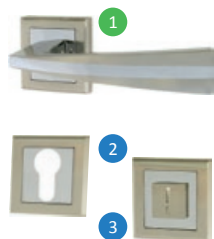

Klamki i rozety Silva

kolor: nikiel/chrom

Produkt	Cena netto	Cena brutto
Klamka Silva 1	55,00 zł	67,65 zł
Rozeta Silva, zamek na klucz lub WB 2	20,00 zł	24,60 zł
Rozeta Silva, zamek WC 3	30,00 zł	36,90 zł