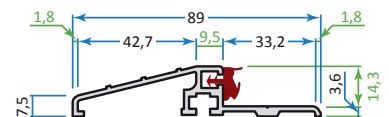

Dobre otwarcie na świat

Przekrój ościeznicy

Uszczelka instalowana jest zarówno w ościeznicy, jak i w skrzydle.

Przekrój progu

Elementy konstrukcyjne

- A** samogasnący styropian
- B** ożebrowanie stalowe
- C** ramiak pionowy z materiału drewnopochodnego
- D** stalowa blacha ocynkowana (0,7 mm grubości)
- E** okleina PCV w kolorze drewnopodobnym
- F** ceownik (umożliwia obcięcie skrzydła)