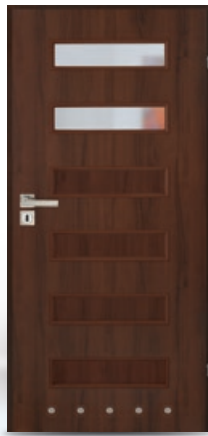

Lux-2

netto: 330,00 zł
brutto: 405,90 zł