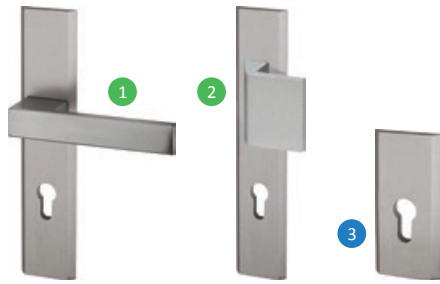

Klamka KR Center
zainstalowana
w drzwiach Bastion

Polecamy przy zakupie
drzwi Bastion

Klamki i rozety KR Center

kolory: patyna, nikiel/satyna

Produkt	Cena netto	Cena brutto
Klamka KR Center z długim szyldem 1	70,00 zł	86,10 zł
Klamka KR Center na rozecie 2	55,00 zł	67,65 zł
Rozeta KR Center prostokątna 3	30,00 zł	36,90 zł
Rozeta KR Center, kwadratowa, zamek na klucz lub WB 4	20,00 zł	24,60 zł
Rozeta KR Center, kwadratowa, zamek WC	30,00 zł	36,90 zł

Klamki i rozety Prestige (antywłamaniowe, klasa III)

kolor: inox

Produkt	Cena netto	Cena brutto
Klamka Prestige 1	195,00 zł	239,85 zł
Klamka Prestige z zabezpieczeniem wkładki 2	220,00 zł	270,60 zł
Klamka-gałka Prestige 3	210,00 zł	258,30 zł
Klamka-gałka Prestige z zabezpieczeniem wkładki	230,00 zł	282,90 zł
Rozeta Prestige 4	115,00 zł	141,45 zł
Rozeta Prestige z zabezpieczeniem wkładki 5	140,00 zł	172,20 zł

Klamki i rozety Royal (antywłamaniowe, klasa III)

kolor: inox

Produkt	Cena netto	Cena brutto
Klamka Royal	195,00 zł	239,85 zł
Klamka Royal z zabezpieczeniem wkładki 1	220,00 zł	270,60 zł
Klamka-pochwyt Royal 2	210,00 zł	258,30 zł
Klamka-pochwyt Royal z zabezpieczeniem wkładki	230,00 zł	282,90 zł
Rozeta Royal 3	115,00 zł	141,45 zł
Rozeta Royal z zabezpieczeniem wkładki 4	140,00 zł	172,20 zł