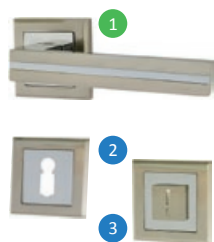

Klamki i rozety Norma

kolor: nikiel/chrom

Produkt	Cena netto	Cena brutto
Klamka Norma 1	55,00 zł	67,65 zł
Rozeta Norma, zamek na klucz lub WB 2	20,00 zł	24,60 zł
Rozeta Norma, zamek WC 3	30,00 zł	36,90 zł