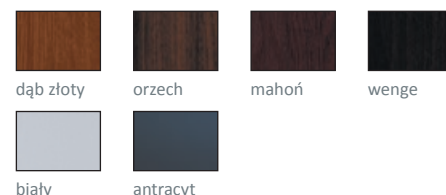

Dostępne okleiny

Dostępność oklein zależy od modelu, szerokości oraz grubości drzwi i została określona w dalszej części katalogu.