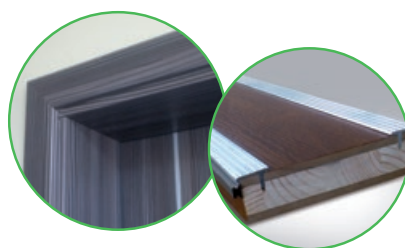

Ościeznice:

stalowa pełna

stalowa pełna, kątowna*

stalowa półkowa

Wymiary otworu w ścianie [szer. x wys.]

	Ościeznica stalowa pełna	Ościeznica stalowa pełna, kątowna; stalowa półkowa	
Szerokość drzwi		osadzona wewnątrz muru	osadzona jako narożna
„80”*	901x2095 mm	900x2095 mm	845x2026 mm
„90”*	1001x2095 mm	1000x2095 mm	945x2026 mm

* Ościeznica pełna, kątowna dostępna jest wyłącznie w rozmiarze „80”.

Ościeżnica regulowana, drewniana

- 1 Rama z drewna klejonego warstwowo
- 2 Aluminiowy profil wzmacniający
- 3 Płyta dźwiękochłonna
- 4 Płyta MDF o grubości 6 mm
- 5 Okleina PVC
- 6 Uszczelka w skrzydle
- 7 Zawias trójczęściowy i bolc antywyw.
- 8 Gniazdo bolca antywyważeniowego
- 9 Ościeżnica regulowana
- 10 Uszczelka w ościeżnicy
- 11 Próg drewniany z nakładkami aluminiowymi
- 12 Uszczelka w progu

W drzwiach Bastion instalujemy trójczęściowe zawiasy oraz bolce antywyważeniowe.

* opaska stała składa się z takich samych elementów, co opaska regulowana

Państwa uwadze polecamy ościeżnicę regulowaną. Dzięki niej drzwi śródlokalne Bastion mogą zostać zainstalowane w ścianach o grubości od 10 do 30 cm (regulacja panelu ościeżnicy możliwa jest co 1 cm). Wykonana jest z drewna, które pokryliśmy płytą MDF. Taka konstrukcja sprawia, że oferowana ościeżnica jest wyjątkowo trwała i będzie długo Państwu służyła. Nie zapomnieliśmy także o estetyce – ościeżnica jest pokryta tą samą okleiną, co drzwi.

Wraz z ościeżnicą proponujemy bardzo solidny próg z nakładkami aluminiowymi i uszczelką. Jego szerokość wynosi 13 cm, a wysokość – 3 cm.

Ościeżnica drewniana

- 1 Rama z drewna klejonego warstwowo
- 2 Aluminiowy profil wzmacniający
- 3 Płyta dźwiękochłonna
- 4 Płyta MDF o grubości 6 mm
- 5 Okleina PVC
- 6 Uszczelka w skrzydle
- 7 Zawias trójczęściowy i bolec antywyważeniowy
- 8 Gniazdo bolca antywyważeniowego
- 9 Ościeżnica drewniana
- 10 Uszczelka w ościeżnicy
- 11 Próg aluminiowy z wkładką drewnianą
- 12 Uszczelka w progu