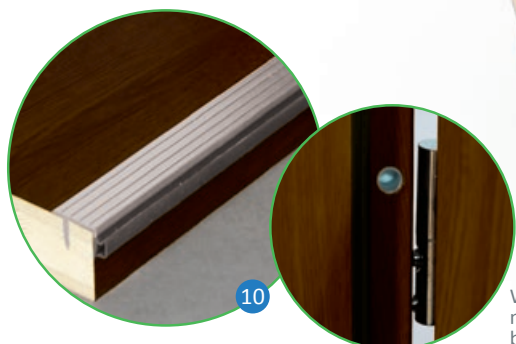

Ościeznice:

stalowa pełna

stalowa pełna, kątowna*

stalowa półkowa

Wymiary otworu w ścianie [szer. x wys.]

	Ościeznica stalowa pełna	Ościeznica stalowa pełna, kątowna; stalowa półkowa	
Szerokość drzwi		osadzona wewnątrz muru	osadzona jako narożna
„80”*	901x2095 mm	900x2095 mm	845x2026 mm
„90”*	1001x2095 mm	1000x2095 mm	945x2026 mm

* Ościeznica pełna, kątowna dostępna jest wyłącznie w rozmiarze „80”.

Ościeżnica regulowana, drewniana

- 1 Rama z drewna klejonego warstwowo
- 2 Aluminiowy profil wzmacniający
- 3 Płyta dźwiękochłonna
- 4 Płyta MDF o grubości 6 mm
- 5 Okleina PVC
- 6 Uszczelka w skrzydle
- 7 Zawias trójczęściowy i bolc antywyw.
- 8 Gniazdo bolca antywyważeniowego
- 9 Ościeżnica regulowana
- 10 Uszczelka w ościeżnicy
- 11 Próg drewniany z nakładkami aluminiowymi
- 12 Uszczelka w progu

W drzwiach Bastion instalujemy trójczęściowe zawiasy oraz bolce antywyważeniowe.

* opaska stała składa się z takich samych elementów, co opaska regulowana

Państwa uwadze polecamy ościeżnicę regulowaną. Dzięki niej drzwi śródlokalne Bastion mogą zostać zainstalowane w ścianach o grubości od 10 do 30 cm (regulacja panelu ościeżnicy możliwa jest co 1 cm). Wykonana jest z drewna, które pokryliśmy płytą MDF. Taka konstrukcja sprawia, że oferowana ościeżnica jest wyjątkowo trwała i będzie długo Państwu służyła. Nie zapomnieliśmy także o estetyce – ościeżnica jest pokryta tą samą okleiną, co drzwi.