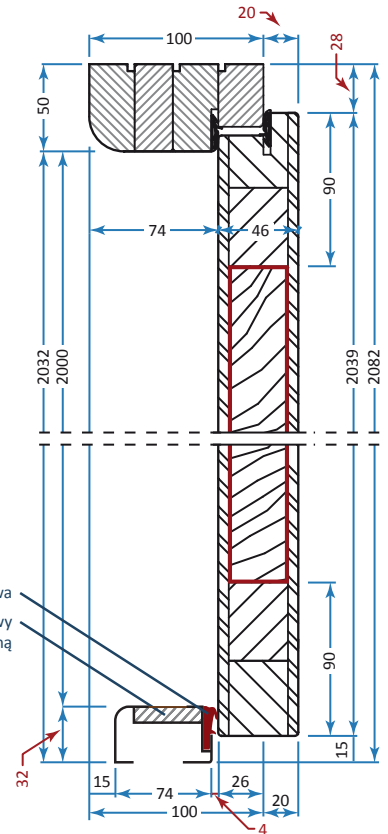

uszczelka progowa
próg aluminiowy z wkładką drewnianą