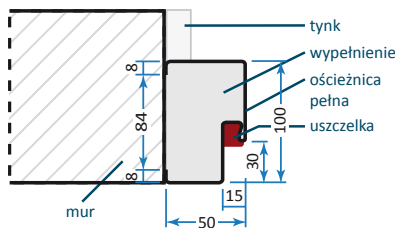

Ościeznice:

stalowa pełna

stalowa pełna, kątowna*

stalowa półkowa

Wymiary otworu w ścianie [szer. x wys.]

	Ościeznica stalowa pełna	Ościeznica stalowa pełna, kątowna; stalowa półkowa	
Szerokość drzwi		osadzona wewnątrz muru	osadzona jako narożna
„80”*	901x2095 mm	900x2095 mm	845x2026 mm
„90”*	1001x2095 mm	1000x2095 mm	945x2026 mm