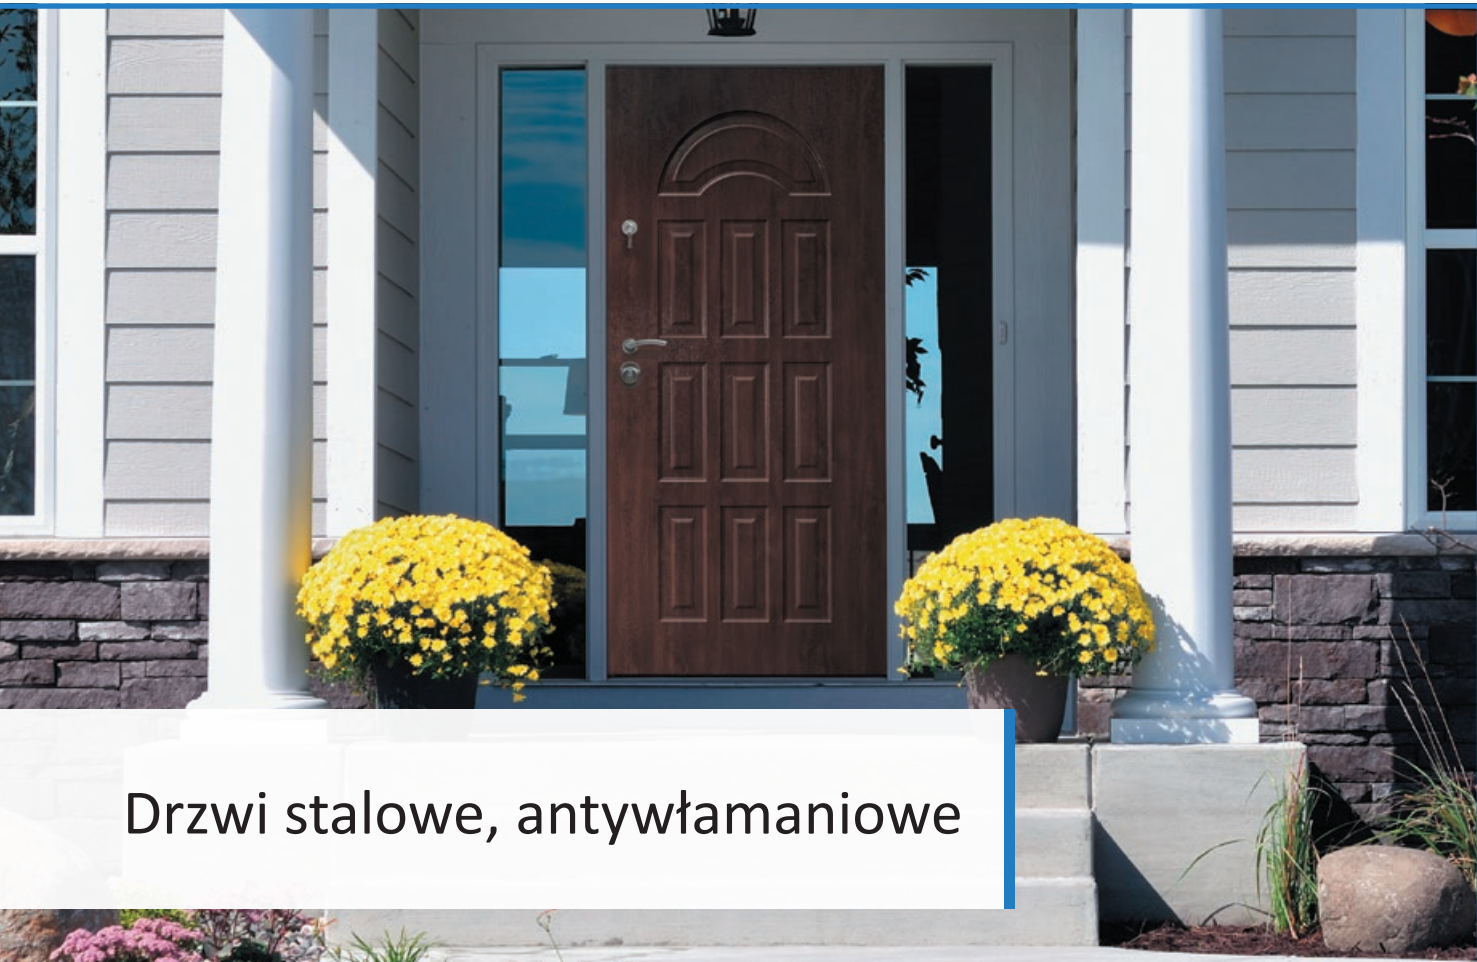

Drzwi stalowe, antywłamaniowe

Drzwi antywłamaniowe oraz drzwi o podwyższonej odporności na włamanie z serii **Premium** zostały skonstruowane z myślą o zapewnieniu **ponadprzeciętnego bezpieczeństwa**. Wykonane są z blachy o grubości 0,7 mm; ich wnętrze wzmocnione jest ramiakami pionowymi i wypełnione styropianem samogasnącym. Wyposażone są m.in. w **centralny zamek posiadający osiem ruchomych rygli**, trzyryglowy zamek dodatkowy oraz bolce antywyważeniowe.

Drzwi sprzedajemy z **pełnym wyposażeniem**: dopasowaną ościeżnicą stalową, progim oraz kompletem okuć (szczegóły podane są **na sąsiedniej stronie**).

Parametry skrzydła

Wymiary zewnętrzne	„80” lub „90”
Grubość skrzydła	56 mm
Materiał	blacha stalowa, ocynkowana
Wypełnienie ramy	styropian samogasnący
Pokrycie ramy	okleina PCV w kolorze drewnopodobnym

Parametry ościeżnicy

Materiał	blacha stalowa, ocynkowana
Pokrycie ościeżnicy	okleina PCV o grubości 0,7 mm (w kolorze skrzydła)

Dopłaty

Usługa/produkt	Cena netto	Cena brutto
Skrzydło o szerokości „100”	300,00 zł	369,00 zł
Skrócenie skrzydła (maksymalnie o 5 cm)	50,00 zł	61,50 zł
Klamka Kinga (zamiast klamki Carmen)	50,00 zł	61,50 zł
Zapornica (sztywny łańcuch)	100,00 zł	123,00 zł