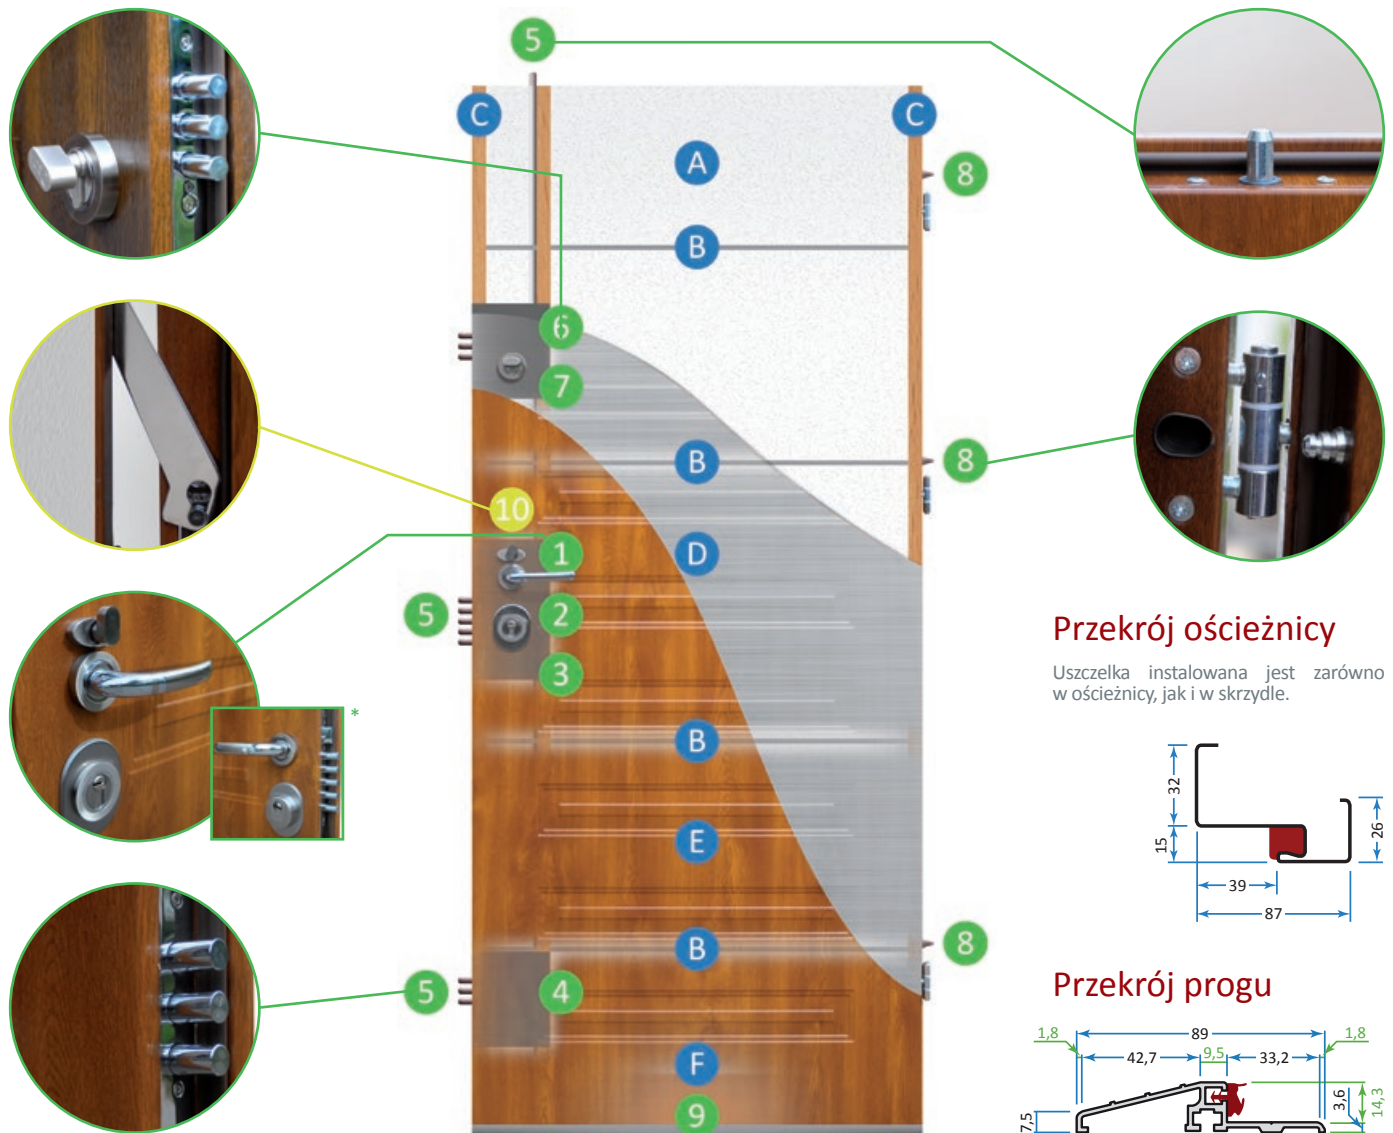

Drzwi sprzedajemy z **pełnym wyposażeniem**: dopasowaną ościeżnicą stalową, progim oraz kompletem okuć (szczegóły podane są **na sąsiedniej stronie**).

Parametry skrzydła

Wymiary zewnętrzne	„80” lub „90”
Grubość skrzydła	56 mm
Materiał	blacha stalowa, ocynkowana
Wypełnienie ramy	styropian samogasnący
Pokrycie ramy	okleina PCV w kolorze drewnopodobnym

Parametry ościeżnicy

Materiał	blacha stalowa, ocynkowana
Pokrycie ościeżnicy	okleina PCV o grubości 0,7 mm (w kolorze skrzydła)

Dopłaty

Usługa/produkt	Cena netto	Cena brutto
Skrzydło o szerokości „100”	300,00 zł	369,00 zł
Skrócenie skrzydła (maksymalnie o 5 cm)	50,00 zł	61,50 zł
Klamka Kinga (zamiast klamki Carmen)	50,00 zł	61,50 zł
Zapornica (sztywny łańcuch)	100,00 zł	123,00 zł

Dobre otwarcie na świat

Przekrój ościeznicy

Uszczelka instalowana jest zarówno w ościeznicy, jak i w skrzydle.

Przekrój progu

Elementy konstrukcyjne

- A** samogasnący styropian
- B** ożebrowanie stalowe
- C** ramiak pionowy z materiału drewnopochodnego
- D** stalowa blacha ocynkowana (0,7 mm grubości)
- E** okleina PCV w kolorze drewnopodobnym
- F** ceownik (umożliwia obcięcie skrzydła)

Elementy wyposażenia

- 1** klamka Kinga (od strony wewnętrznej)*
- 2** zamek centralny klasy 6, 9-ryglowy
- 3** atestowana wkładka klasy 5
- 4** zamek pomocniczy połączony z zamkiem centralnym
- 5** punkty ryglowania zamka centralnego
- 6** zamek górny, 3-ryglowy
- 7** atestowana wkładka z gałką klasy 5
- 8** bolce antywyważeniowe
- 9** próg aluminiowy