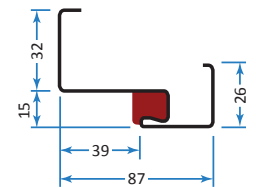

Dobre otwarcie na świat

Przekrój ościeznicy

Uszczelka instalowana jest zarówno w ościeznicy, jak i w skrzydle.

Przekrój progu

Elementy konstrukcyjne

- **A** samogasnący styropian
- **B** ożebrowanie stalowe
- **C** ramiak pionowy z materiału drewnopochodnego
- **D** stalowa blacha ocynkowana (0,7 mm grubości)
- **E** okleina PCV w kolorze drewnopodobnym
- **F** ceownik (umożliwia obcięcie skrzydła)

Elementy wyposażenia

- **1** klamka Kinga (od strony wewnętrznej)*
- **2** zamek centralny klasy 6, 9-ryglowy
- **3** atestowana wkładka klasy 5
- **4** zamek pomocniczy połączony z zamkiem centralnym
- **5** punkty ryglowania zamka centralnego
- **6** zamek górny, 3-ryglowy
- **7** atestowana wkładka z gałką klasy 5
- **8** bolce antywyważeniowe
- **9** próg aluminiowy

Klamka Carmen – dostępna w standardzie

od zewnątrz

od wewnątrz

Opcjonalne elementy wyposażenia

- **10** zapornica (sztywny łańcuch) – za dopłatą

* Zamek centralny od strony *zewnątrznej* jest przesłonięty rozetą (klasa 4). Klamka Kinga dostępna jest za dopłatą. W standardzie instalujemy klamkę Carmen.