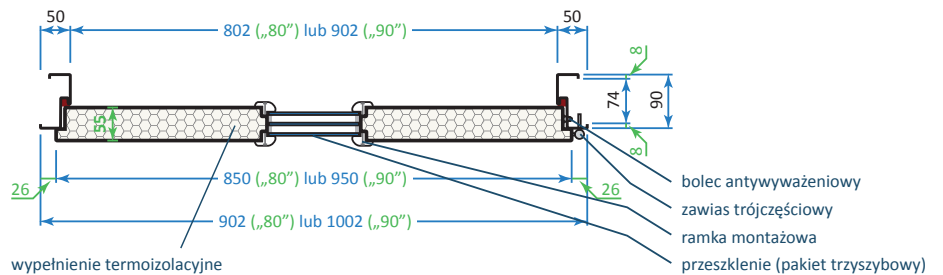

Rodzaje przetłoczeń

Drzwi stalowe – w zależności od modelu i szerokości – różnią się dostępnymi wariantami przetłoczeń. Szczegółowe informacje znajdują Państwo poniżej:

rodzaje tłoczeń	seria drzwi Inox wszystkie modele	Wenus wszystkie modele	Elipsa wszystkie modele	Grand modele 1-10	Grand modele od 15 wzwyż
 tłoczenia głębokie	tak („90”)	tak („80”, „90”)	tak („80”, „90”)	tak („80”, „90”)	tak („90”)
 tłoczenia płytkie	nie	nie	nie	nie	tak („80”)
 brak tłoczeń	nie	nie	nie	nie	tak („100”)