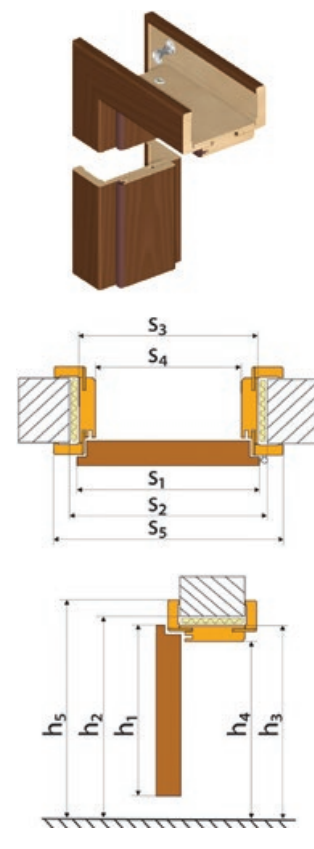

Cennik ościeżnic regulowanych

Kolory: olcha, wiśnia, orzech, biała, dąb szlach.

#	Zakres	Cena netto	Cena brutto
A	80-100 mm	232,00 zł	285,36 zł
B	100-120 mm	238,00 zł	292,74 zł
C	120-140 mm	247,00 zł	303,81 zł
D	140-160 mm	256,00 zł	314,88 zł
E	160-180 mm	268,00 zł	329,64 zł
F	180-200 mm	289,00 zł	355,47 zł
G	200-220 mm	299,00 zł	367,77 zł
H	220-240 mm	301,00 zł	370,23 zł
I	240-260 mm	308,00 zł	378,84 zł
J	260-280 mm	315,00 zł	387,45 zł
K	280-300 mm	323,00 zł	397,29 zł
L	300-320 mm	359,00 zł	441,57 zł
M	320-340 mm	364,00 zł	447,72 zł
N	340-360 mm	417,00 zł	512,91 zł
O	360-380 mm	429,00 zł	527,67 zł
P	380-400 mm	448,00 zł	551,04 zł
Q	400-420 mm	467,00 zł	574,41 zł
R	420-440 mm	484,00 zł	595,32 zł

Kolory: olcha sonoma, orzech rustykalny

#	Zakres	Cena netto	Cena brutto
OP-1	80-100 mm	215,00 zł	264,45 zł
OP-2	100-120 mm	225,00 zł	276,75 zł
OP-3	120-140 mm	245,00 zł	301,35 zł
OP-4	140-160 mm	255,00 zł	276,75 zł
OP-5	160-180 mm	265,00 zł	325,95 zł
OP-6	180-200 mm	275,00 zł	338,25 zł
OP-7	200-220 mm	285,00 zł	350,55 zł
OP-8	220-240 mm	295,00 zł	362,85 zł
OP-9	240-260 mm	300,00 zł	369,00 zł
OP-10	260-280 mm	310,00 zł	381,30 zł
OP-11	280-300 mm	320,00 zł	393,60 zł
OP-12	300-320 mm	330,00 zł	405,90 zł
OP-13	320-340 mm	340,00 zł	419,20 zł
OP-14	340-360 mm	350,00 zł	430,50 zł
OP-15	360-380 mm	380,00 zł	467,40 zł
OP-16	380-400 mm	410,00 zł	504,30 zł
OP-17	400-420 mm	435,00 zł	535,05 zł
OP-18	420-440 mm	465,00 zł	571,95 zł