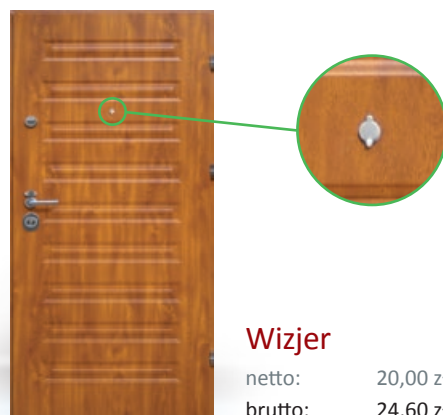

Klamka Carmen – dostępna w standardzie

od zewnątrz

od wewnątrz

Opcjonalne elementy wyposażenia

- 10** zapornica (sztywny łańcuch) – za dopłatą

* Zamek centralny od strony *zewnątrznej* jest przesłonięty rozetą (klasa 4). Klamka Kinga dostępna jest za dopłatą. W standardzie instalujemy klamkę Carmen.

Drzwi antywłamaniowe PREMIUM

okleiny

orzech

dąb złoty

informacje o ofercie

Drzwi antywłamaniowe nie posiadające przeszkleń mogą być fabrycznie wyposażone w wizjer. Dopłata z tego tytułu wynosi 24,60 zł z VAT (netto: 20,00 zł).

Wizjer

netto: 20,00 zł
brutto: 24,60 zł

Premium Genua

Wzór inspirowany drzwiami Grand-01.

netto: 1 500,00 zł
brutto: 1 845,00 zł

Drzwi antywłamaniowe prezentowane na tej stronie należą do **klasy 3 według normy ENV 1627:2006**. Dostępne są w dwóch standardowych szerokościach: „80”, „90” oraz – w przypadku modeli oznaczonych gwiazdką – „100”. Decydując się na ich zakup otrzymają Państwo **w pełni wyposażony zestaw**, w skład którego wchodzi: klamka **Carmen**, komplet rozet, wkładki oraz aluminiowy próg.