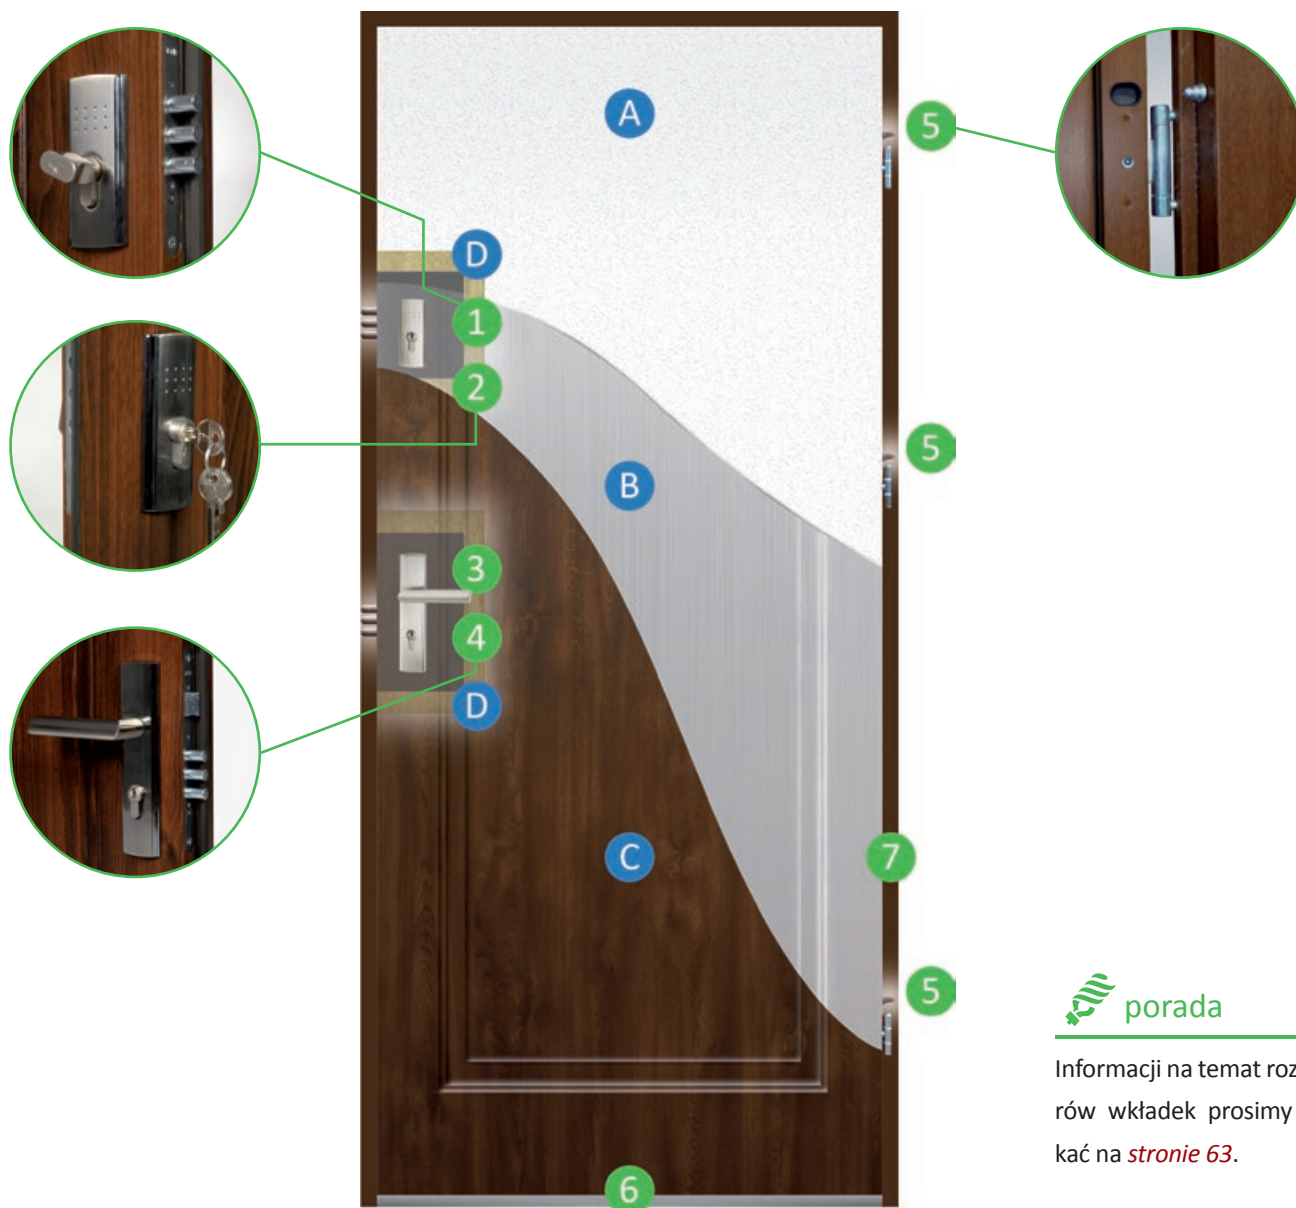

Przekrój drzwi stalowych

porada

Informacji na temat rozmiarów wkładek prosimy szukać na *stronie 63*.

Elementy konstrukcyjne

- **A** wypełnienie termoizolacyjne
- **B** blacha ocynkowana ogniowo
- **C** drewnopodobna okleina PCV
- **D** drewniane klocki wzmacniające

* Okucia dostępne są za dopłatą. Wraz z drzwiami stalowymi proponujemy zakup klamki i rozety **KR Center**. Dostępne modele klamek oraz rozet znajdują Państwo na *stronach 60-63*.

Elementy wyposażenia

- **1** zamek górny trójbolcowy
- **2** rozeta **KR Center** (do wyboru są także inne modele)*
- **3** zamek centralny trójbolcowy
- **4** klamka **KR Center** (do wyboru są także inne modele)*
- **5** zawiasy trójczęściowe oraz bolce antywyważeniowe
- **6** próg aluminiowy
- **7** ościeżnica stalowa pokryta okleiną w kolorze drzwi