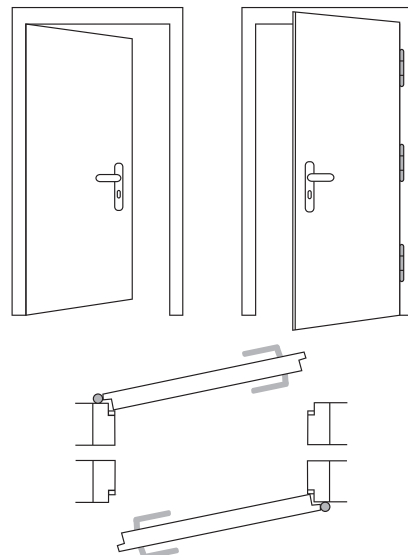

Drzwi prawe