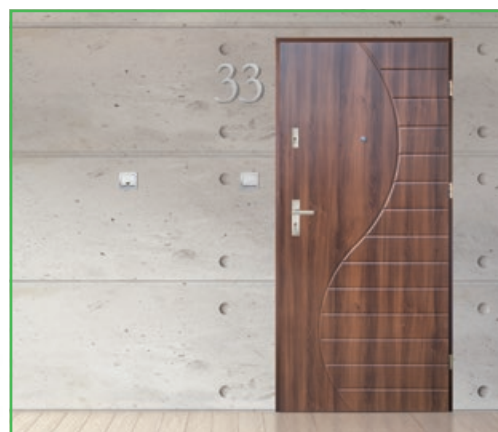

Bastion K-35