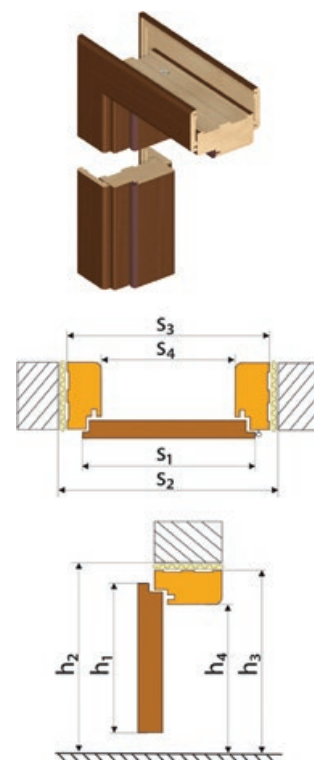

Akcesoria

Produkt	Cena netto	Cena brutto
Ćwiercwałek	25,00 zł	30,75 zł
Listwa opaskowa płaska	40,00 zł	49,20 zł