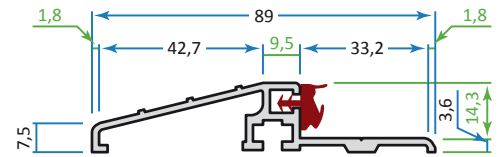

Ramki montażowe

Standardowa ramka montażowa wykorzystywana jest we wszystkich drzwiach stalowych **Wenus** i **Elipsa** oraz w większości drzwi z serii **Grand**.

Szeroka ramka montażowa wykorzystywana jest wyłącznie w skrzydłach **Grand** oznaczonych numerami 43-45.