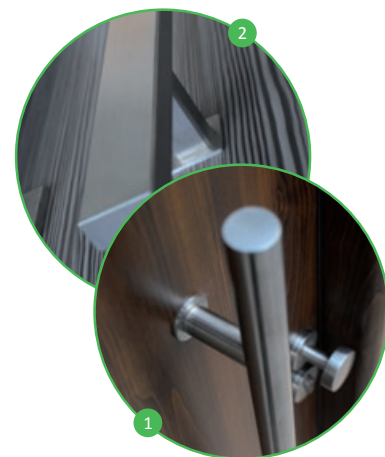

1 Pochwył Linea

kolor: inox
średnica (Ø): 34 mm

długość 120 cm:

netto: 400,00 zł

brutto: 492,00 zł

długość 160 cm:

netto: 450,00 zł

brutto: 553,50 zł

2 Pochwył Profile

kolor: inox
wymiary: 20x40 mm

długość 120 cm:

netto: 400,00 zł

brutto: 492,00 zł

długość 160 cm:

netto: 450,00 zł

brutto: 553,50 zł

3 Pochwył Arco

kolor: inox
wymiary: 20x40 mm

długość 120 cm:

netto: 450,00 zł

brutto: 553,50 zł

4 Pochwył Belly

kolor: inox
wymiary: 20x40 mm

długość 120 cm:

netto: 450,00 zł

brutto: 553,50 zł

Polecany dla drzwi **Inox-8** (str. 22/35) oraz **Grand-45** (str. 31).

Wkładka WILKA, sys. jedn. klucza, klasa „B”

kolor: mosiądz, nikiel/satyna

netto: 170,00 zł

brutto: 209,10 zł

Wkładka w systemie jednego klucza

kolor: nikiel/satyna

netto: 90,00 zł

brutto: 110,70 zł

Wkładka patentowa

kolor: mosiądz, nikiel/satyna

wkładka:

netto: 40,00 zł

brutto: 49,20 zł

wkładka z gałką:

netto: 50,00 zł

brutto: 61,50 zł

Unikalna technologia: elementy montażowe *nie są widoczne* po stronie mieszkania.

Wkładki INFORMACJE TECHNICZNE

Rozmiary wkładek

Rodzaj drzwi	Wkładka patentowa	Wkładka w systemie jednego klucza
Drzwi wejściowe do mieszkań Bastion	31/46	30/45
Drzwi stalowe Wenus oraz Multi	31/46	30/45
Drzwi stalowe Elipsa, Inox oraz Grand	31/51	30/50
Drzwi stalowe Inox oraz Grand 68 mm	41/51	40/50
Drzwi stalowe, uniwersalne	31/41	nie dotyczy
Drzwi wewnętrzne	31/41	nie dotyczy
Drzwi klatkowe	31/41	nie dotyczy