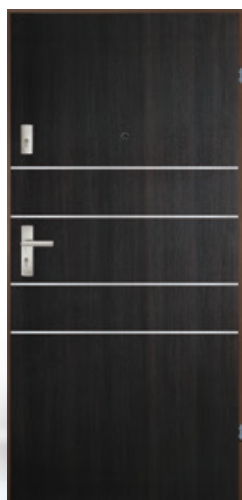

okleiny

olcha

dąb

wiśnia

orzech

heban

Klatkowe KA-1

netto: 400,00 zł
brutto: 492,00 zł