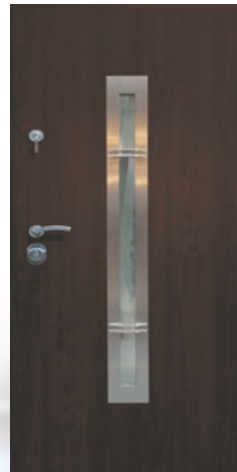

Wzór inspirowany drzwiami [Inox-04](#).

Premium I07 S*

netto: 2 000,00 zł
brutto: 2 460,00 zł

okleiny

orzech

dąb złoty