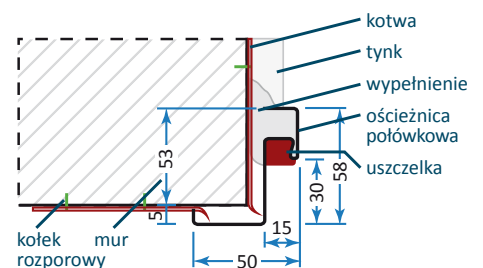

Uni-5

netto: 365,00 zł
brutto: 448,95 zł

z ościeżnicą kątową:

netto: 525,00 zł
brutto: 645,75 zł

Wymiary otworu w ścianie

Szer.	Ościeżnica osadzona we-wnętrzu muru [wys. x szer.]	Ościeżnica osadzona jako narożna [wys. x szer.]
„70”	2095x800 mm	2026x745 mm
„80”	2095x900 mm	2026x845 mm
„90”	2095x1000 mm	2026x945 mm
„100”	2095x1100 mm	2026x1045 mm