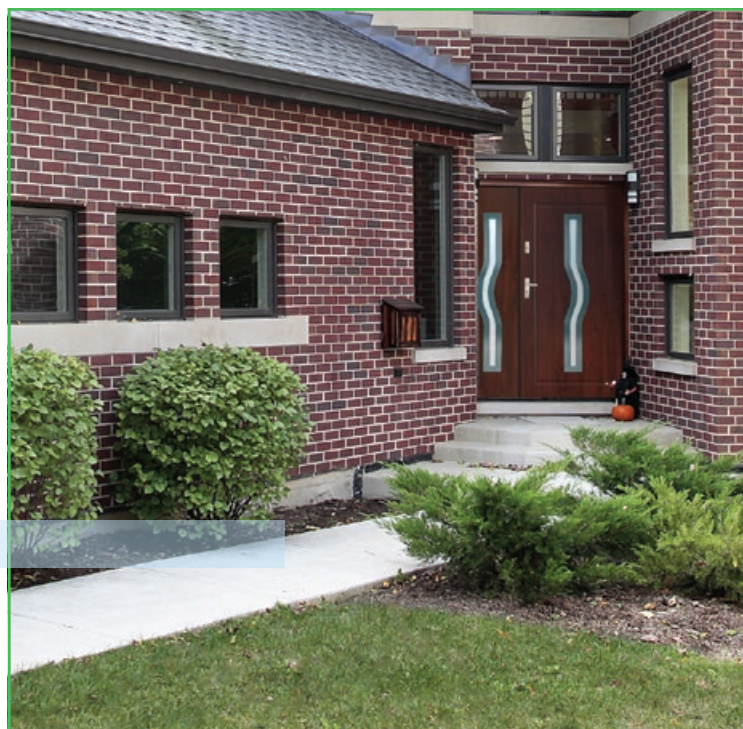

Inox-9-ds

netto: 3 000,00 zł
brutto: 3 690,00 zł

z dostawką pełną*:

netto: 2 750,00 zł
brutto: 3 382,50 zł