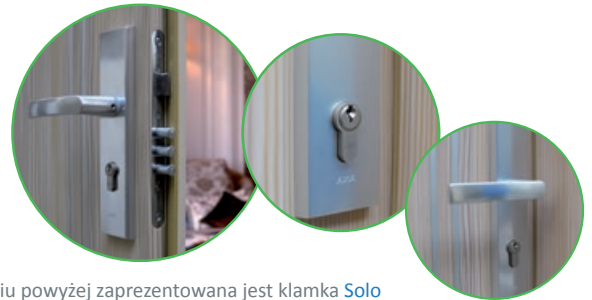

Na zbliżeniu powyżej zaprezentowana jest klamka Solo zainstalowana w drzwiach Bastion A-37.