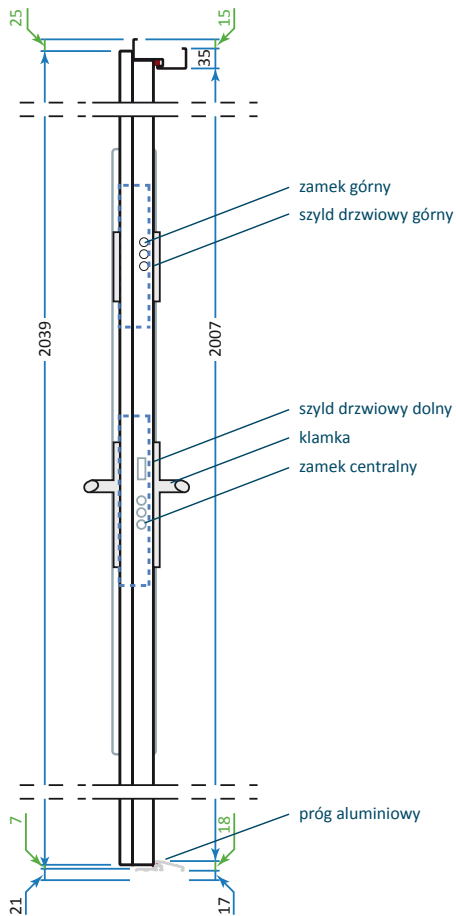

Drzwi stalowe INFORMACJE TECHNICZNE