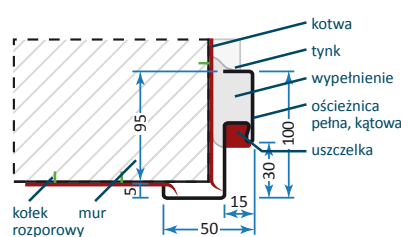

Ościeznica drewniana

Na następnej stronie znajduje się **wizualizacja drzwi śródkalowych**, z zaznaczonymi elementami konstrukcyjnymi oraz wyposażeniem.

uszczelka progowa
próg aluminiowy z wkładką drewnianą

Ościeznice:

stalowa pełna

stalowa pełna, kątowna*

stalowa półkowa

Wymiary otworu w ścianie [szer. x wys.]

	Ościeznica stalowa pełna	Ościeznica stalowa pełna, kątowna; stalowa półkowa	
Szerokość drzwi		osadzona wewnątrz muru	osadzona jako narożna
„80”*	901x2095 mm	900x2095 mm	845x2026 mm
„90”*	1001x2095 mm	1000x2095 mm	945x2026 mm