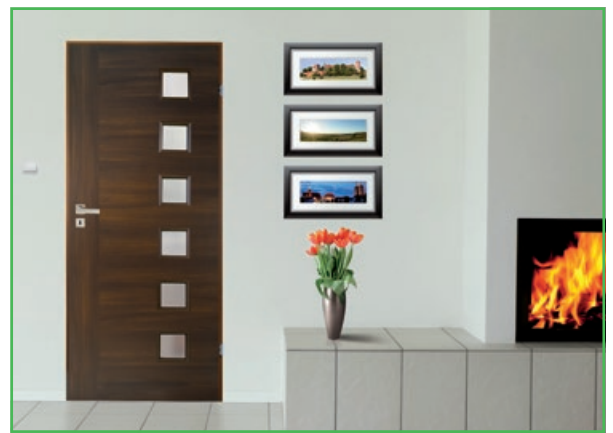

netto: 220,00 zł
 brutto: 270,60 zł

Lido-2

netto: 260,00 zł
 brutto: 319,80 zł

Lido-3

netto: 280,00 zł
 brutto: 344,40 zł

Deco-0

netto: 280,00 zł
 brutto: 344,40 zł

Deco-2

netto: 280,00 zł
 brutto: 344,40 zł

Deco-6

netto: 280,00 zł
 brutto: 344,40 zł

okleiny

olcha

dąb

wiśnia

orzech