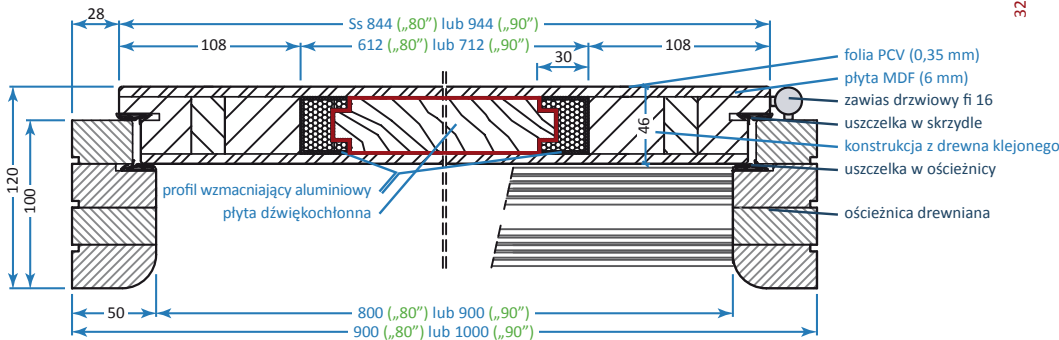

Nasze drzwi wyróżniają się ponadprzeciętną dźwiękochłonnością. Dzięki specjalnej konstrukcji drzwi *będą tłumiły sporą część hałasu* dobiegającego z klatki schodowej.

Parametry ościeżnic

		Ościeżnica drewniana		Ościeżnice stalowe: pełna, pełna kątowna i połówkowa		Ościeżnica regulowana	
Szerokość drzwi		„80”	„90”	„80”	„90”	„80”	„90”
Wymiary:	zewewnętrzne	895x2080 mm	995x2080 m	895x2080 mm	995x2080 mm	860x2050 mm	960x2050 mm
	otworu montażowego	915x2090 mm	1015x2090 mm	przedstawione na <i>stronie 7</i>		880x2070 mm	980x2070 mm
	krycia opasek (zewn.)	nie dotyczy		nie dotyczy		965x2100 mm	1065x2100 mm
	przekroju elem. (grub. x szer.)	100x50 mm		100x50 mm lub 50x50 mm ¹		panel o grub. 30 mm	
Zakres regulacji		nie dotyczy		nie dotyczy		od 100 do 300 mm, co 10 mm	
Materiał		drewno sosnowe, klejone		blacha o grubości 1,5 mm		drewno sosnowe, klejone	
Pokrycie ościeżnicy		okleina PVC o grubości 0,35 mm w kolorze skrzydła		farba kryjąca, proszkowa; kolor RAL 8017		okleina PVC o grubości 0,35 mm w kolorze skrzydła	
Zawiasy		3 szt., średnica (Ø): 16 mm		3 szt., średnica (Ø): 13,5 mm		3 szt., średnica (Ø): 16 mm	
Blacha zaczepowa dolna		regulowana do zamka trójbol.		bez regulacji		regulowana do zamka trójbol.	
Blacha zaczepowa górna		regulowana do zamka trójbol.		bez regulacji		regulowana do zamka trójbol.	
Gniazda na bolce antywyważ.		3 szt. (tuleje stalowe)		3 szt. (tuleje stalowe)		3 szt. (tuleje stalowe)	
Próg w zestawie		aluminiowy z wkładką drewnianą		aluminiowy z wkładką drewnianą		drewniany z nakładkami alum.	

Ościeznica drewniana

Na następnej stronie znajduje się **wizualizacja drzwi śródkalowych**, z zaznaczonymi elementami konstrukcyjnymi oraz wyposażeniem.

uszczelka progowa
próg aluminiowy z wkładką drewnianą