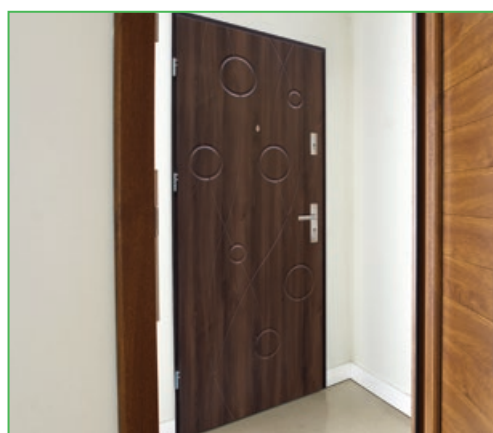

Bastion K-58

Zwracamy Państwa uwagę na nowości w drzwiach z linii kreatywnej. Wzbogaciliśmy nimi ofertę modeli *o owalnych tłoczeniach*, które cieszą się niesłabnącym zainteresowaniem naszych Klientów! tłumić hałas z klatki schodowej.