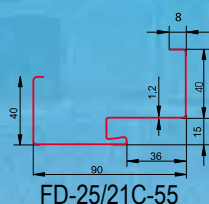

Drzwi wykonane z wysokiej jakości blachy, która doskonale imituje naturalną strukturę drewna.

Drzwi posiadają aprobatę techniczną: AT-15-8599/2011.

Wyposażenie kompletnych drzwi w standardzie:

Dostępna ościeżnica: