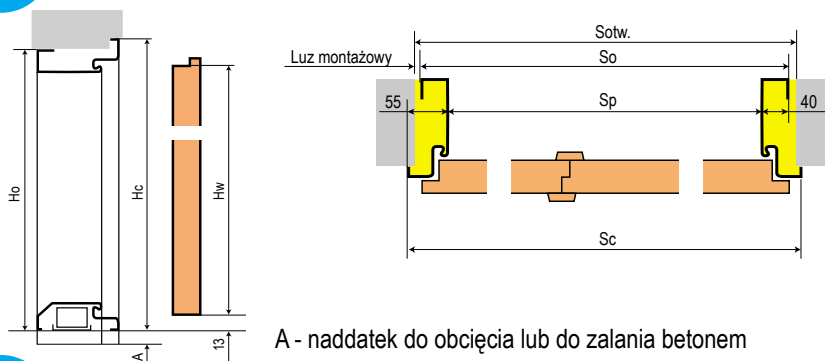

Krok 1 Pomiar szerokości otworu w świetle muru (Sotw.) - rys. 1

Rysunek nr 1

- Sotw. - szerokość w świetle muru
- So - szerokość zewnętrzna ościeżnicy
- Sp - szerokość w świetle ościeżnicy
- Sc - całkowita szerokość zewnętrzna ościeżnicy
- Hc - całkowita wysokość ościeżnicy przy gotowej podłodze (tab. 4)
- H0 - wysokość ościeżnicy przy gotowej podłodze (tab. 4)
- Hw - wysokość skrzydła w przyłdzie (tab. 4)
- Luz montażowy - zalecany 10-15 mm

Krok 2 Wybór sposobu montażu ościeżnicy (rys. 2 i 3) i obliczenie szerokości w świetle ościeżnicy (Sp)

Rysunek nr 2
Osadzanie ościeżnicy wewnątrz muru
 $Sp = Sotw. - (2 \times 55 \text{ mm}) - (2 \times \text{luz montażowy})$

LUB

Rysunek nr 3
Osadzanie ościeżnicy narożnej
 $Sp = Sotw. - (2 \times 40 \text{ mm}) - (2 \times \text{luz montażowy})$