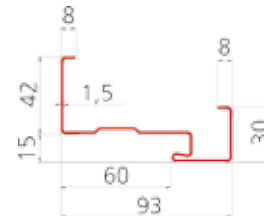

Ościeżnica stalowa z uszczelką do drzwi przeciwpożarowych technicznych DP1-P EI30/E60

**DRZWI DOSTARCZAMY KOMPLETNIEM ZMONTOWANE
ŁATWY MONTAŻ!!!**