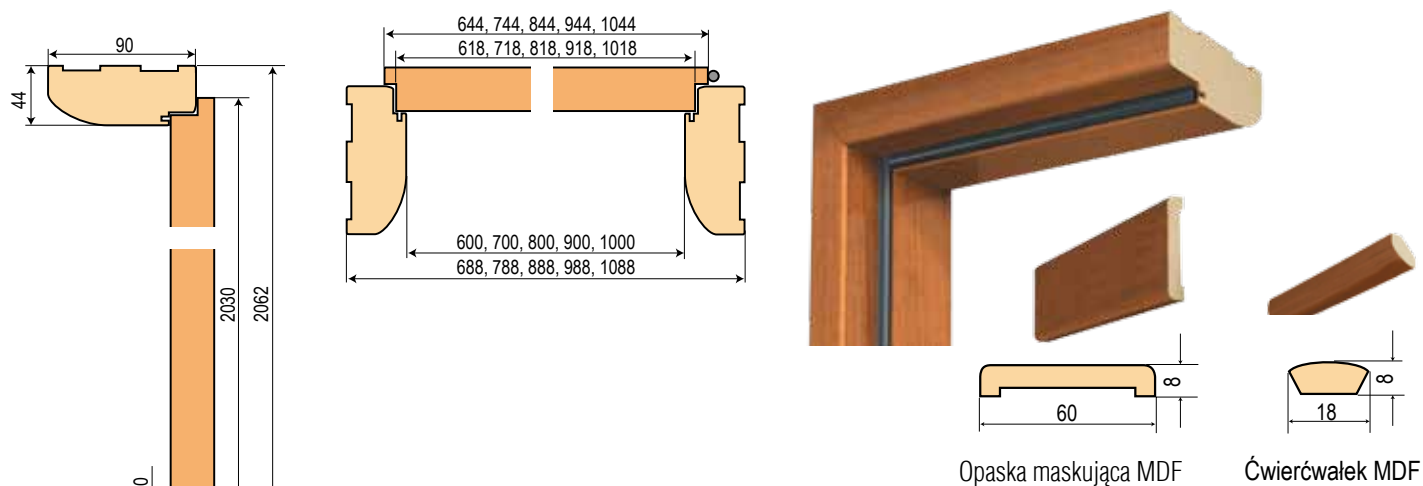

Dostępne skrzydła ramiakowe: Nadia, Sonia, Blanka, Roksana, Oktawia, Gracja, Sandra.

Informacje techniczne - strona 25.

Akcesoria do systemów przesuwnych

SYSTEM PRZESUWNY CHOWANY W ŚCIANĘ DO DRZWI PŁYTOWYCH I RAMIAKOWYCH

wg technologii ANBO - wycena indywidualna.

Ościeżnice i tunele stałe oraz opaski i ćwierćwałki MDF - DRZWI PŁYTOWE i RAMIAKOWE

Nazwa	DRZWI PŁYTOWE SOFT		DRZWI RAMIAKOWE SOFT 3D		DRZWI PŁYTOWE STANDARD CPL I RAMIAKOWE SOFT CPL	
	cena zł netto	cena zł brutto	cena zł netto	cena zł brutto	cena zł netto	cena zł brutto
Ościeznica i tunel stałe MDF soft w kolorze skrzydła "60, 70, 80, 90, 100"	114	140,22	130	159,90	169	207,87
Opaska MDF w kolorze skrzydła - komplet: 2 szt. x 2,2 m + 1 szt. x 1,1 m	31	38,13	36	44,28	39	47,97
Ćwierćwałek MDF w kolorze skrzydła - komplet: 2 szt. x 2,2 m + 1 szt. x 1,1 m	19	23,37	23	28,29	26	31,99