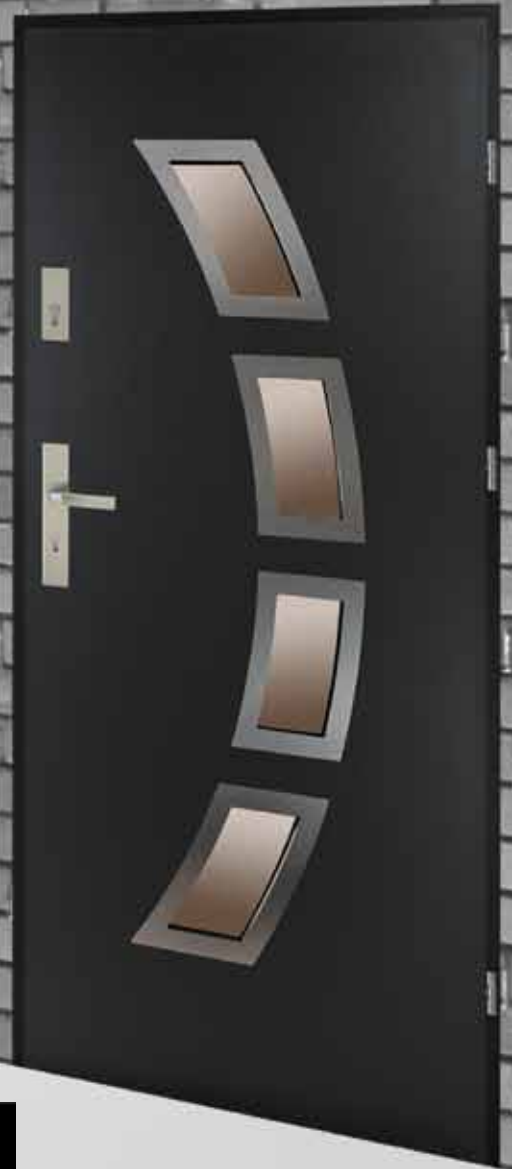

2014

ANBO
producent drzwi

Katalog 1/2014. Obowiązuje od 13.01.2014

nowość DRZWI DOSTĘPNE OD RĘKI