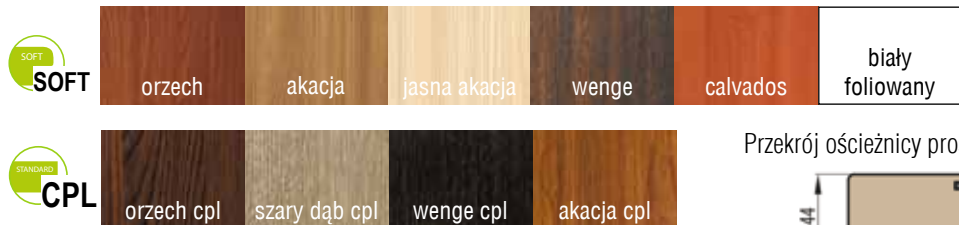

Przekrój ościeżnicy prostokątnej stałej

KRYŚIA

SOFT **SOFT 3D**

479 zł (brutto 589,17 zł) - skrzydło

NOWY WZÓR