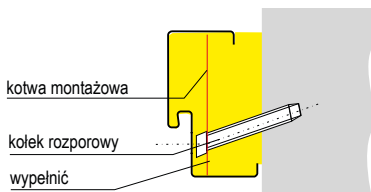

Krok 3 Wybór drzwi w zależności od szerokości w świetle ościeżnicy (Sp)

Tabela nr 1: CENA DRZWI DWUSKRZYDŁOWYCH „55” W ZALEŻNOŚCI OD SZEROKOŚCI W ŚWIETLE OŚCIEŻNICY, WYSOKOŚĆ STANDARDOWA:

1	Szerokość w świetle ościeżnicy (Sp) od 1010 do 1400 mm. Skrzydło czynne „80” i „90”. Skrzydło bierne pozostały wymiar. Dostępne wzory: KORA, GAJA, URANIA, ATENA, TEMIDA.	Dostępne kolory: złoty dąb, ciemny orzech, mahoń, calvados, winchester, dąb rustical, wenge.	2499 zł (brutto 3073,77 zł) - cena bez przeszkleń
2	Szerokość w świetle ościeżnicy (Sp) od 1401 do 1800 mm. Skrzydło czynne „80” i „90”. Skrzydło bierne pozostały wymiar. Dostępne wzory: KORA, GAJA, URANIA, ATENA, TEMIDA.	Dostępne kolory: złoty dąb, ciemny orzech, mahoń, calvados, winchester, dąb rustical, wenge.	2999 zł (brutto 3688,77 zł) - cena bez przeszkleń