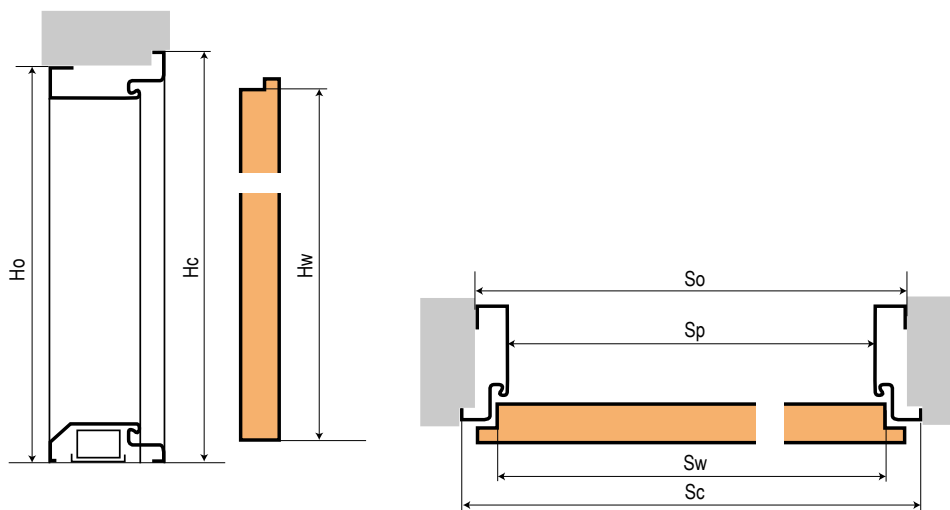

Rysunek nr 4.

Tabela nr 4. WYMIARY DRZWI JEDNOSKRZYDŁOWYCH

Szerokość	Wysokość skrzydła w przyldze Hw (mm)	Szerokość skrzydła w przyldze Sw (mm)	Wymiar w ościeżnicy Sp (mm)	Wysokość ościeżnicy przy gotowej podłodze						Całkowita szerokość ościeżnicy					
				FD25/21/C		FD21/N		DP1-P EI30/E60		FD25/21/C		FD21/N		DP1-P EI30/E60	
				Ho (mm)	Hc (mm)	Ho (mm)	Hc (mm)	Ho (mm)	Hc (mm)	So (mm)	Sc (mm)	So (mm)	Sc (mm)	Ho (mm)	Hc (mm)
Drzwi o grubości 40 mm															
80	2015	815	795	2055	2070	2032	2070	-	-	875	905	829	905	-	-
80E	2025	825	805	2065	2080	2042	2080	-	-	885	915	839	915	-	-
90	2015	915	895	2055	2070	2032	2070	-	-	975	1005	929	1005	-	-
90E	2025	925	905	2065	2080	2042	2080	-	-	985	1015	939	1015	-	-
100	2015	1015	995	2055	2070	2032	2070	-	-	1075	1105	1029	1105	-	-
110	2015	1115	1095	2055	2700	2032	2070	-	-	1175	1205	1129	1205	-	-
Drzwi o grubości 55 mm															
80E	2024	821	801	2065	2080	-	-	-	-	881	911	-	-	-	-
90E	2024	921	901	2065	2080	-	-	-	-	981	1011	-	-	-	-
100E	2024	1021	1001	2065	2080	-	-	-	-	1081	1111	-	-	-	-
Drzwi przeciwpożarowe techniczne o grubości 60 mm															
80E	-	-	-	-	-	-	-	2062	2088	-	-	-	-	868	922
90E	-	-	-	-	-	-	-	2062	2088	-	-	-	-	968	1022
100E	-	-	-	-	-	-	-	2062	2088	-	-	-	-	1068	1122

Przekroje dostępnych ościeżnic: