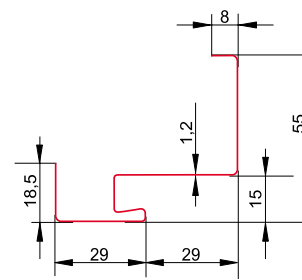

Drzwi stalowe techniczne gładkie grubości 40 mm.

Szerokość: 80, 90 cm,
100, 110 cm - za dopłatą

Dostępne kolory:

Ościeznica FD-21/N

W CENIE KOMPLETNYCH DRZWI OTRZYMAJĄ PAŃSTWO:

- skrzydło przylgowe, o grubości 40 mm,
- ościeznicę zmontowaną, malowaną proszkowo w kolorze skrzydła,
- próg ze stali nierdzewnej z uszczelką,
- klamkę BISZKOPT R + szyld,
- wkładkę.

Opcje za dopłatą:

	Dopłata do wyposażenia standardowego		Cena zakupu samego akcesoria	
	netto	brutto	netto	brutto
Ościeznica stalowa, kątowna z uszczelką malowana proszkowo FD-21/N (80, 90)	w cenie	w cenie	129,00	158,67
Próg z stali nierdzewnej o szerokości: 80, 90	w cenie	w cenie	40,00	49,20
Wkładka	w cenie	w cenie	18,00	22,14
Klamka (biała, brązowa) BISZKOPT R + szyld	w cenie	w cenie	18,00	22,14
Próg zintegrowany ze stali nierdzewnej 80, 90	w cenie	w cenie	50,00	61,50
Dopłata do skrzydła o szerokości: 100 (skrzydło + ościeznica + próg)	170,00	209,10	170,00	209,10
Dopłata do skrzydła o szerokości: 110 (skrzydło + ościeznica + próg)	340,00	418,20	340,00	418,20
Ościeznica stalowa, kątowna z uszczelką malowana proszkowo FD-21/N (100, 110)	w cenie	w cenie	169,00	207,87
Próg z stali nierdzewnej o szerokości: 100, 110	w cenie	w cenie	70,00	86,10
Zamek górny trzyryglowy	45,00	55,35	45,00	55,35

DRZWI
DOSTĘPNE
OD RĘKI

**W KOLORZE BRĄZOWYM
I ROZMIARACH „80”, „90”.**

EI 30 1099 zł (brutto 1351,77 zł) **KOMPLET**