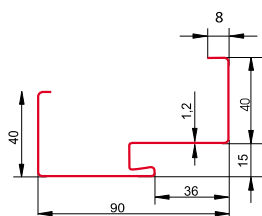

Ościeżnica stalowa z uszczelką do drzwi stalowych zewnętrznych o grubości 55 FD-25/21C-55