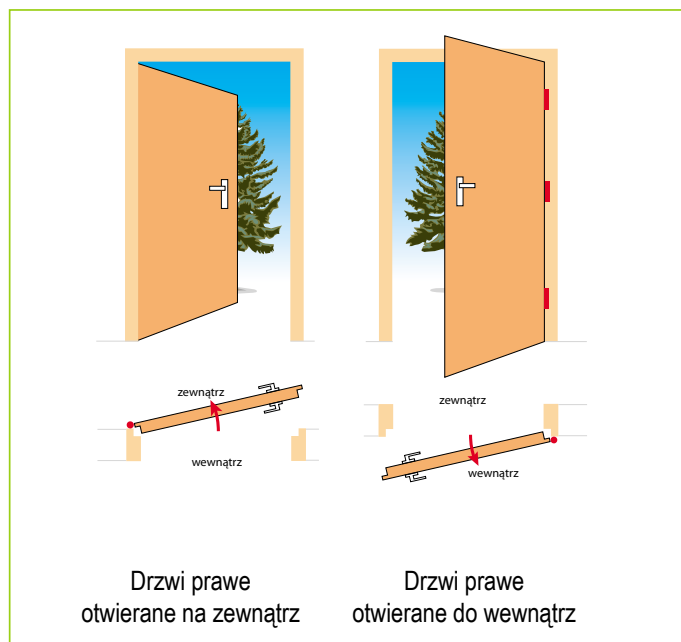

Rysunek nr 5

Posiadamy również w naszej ofercie:

(według wyceny indywidualnej)

1. Stalowe drzwi przeciwpożarowe EI30 o podwyższonej odporności na włamanie
2. Drzwi panelowe o podwyższonej odporności na włamania KL. 3 i 4
3. Stalowe drzwi o podwyższonej odporności na włamania KL. 2, 3 i 4

Zapraszamy do współpracy
www.anbo.pl

Aprobata techniczne:
AT 15-6851/2012
AT 15-8599/2011

Zakład Produkcyjny Anbo s.c.
Leszek Krajewski, Krzysztof Januszewski
14-200 Iława, Małtyki 56a
tel./fax 89 642 10 62
e-mail: zamowienia@anbo.pl