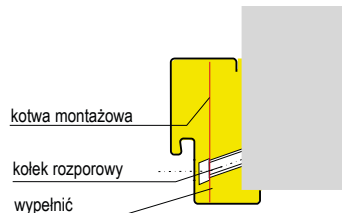

Krok 3 Wybór drzwi w zależności od szerokości w świetle ościeżnicy (Sp)

Tabela nr 1: CENA DRZWI DWUSKRZYDŁOWYCH „55” W ZALEŻNOŚCI OD SZEROKOŚCI W ŚWIETLE OŚCIEŻNICY, WYSOKOŚĆ STANDARDOWA:

1	Szerokość w świetle ościeżnicy (Sp) od 1010 do 1400 mm. Skrzydło czynne „80” i „90”. Skrzydło bierne pozostały wymiar. Dostępne wzory: KORA, GAJA, URANIA, ATENA, TEMIDA.	Dostępne kolory: złoty dąb, ciemny orzech, mahoń, calvados, winchester, dąb rustical, wenge.	2499 zł (brutto 3073,77 zł) - cena bez przeszkleń
2	Szerokość w świetle ościeżnicy (Sp) od 1401 do 1800 mm. Skrzydło czynne „80” i „90”. Skrzydło bierne pozostały wymiar. Dostępne wzory: KORA, GAJA, URANIA, ATENA, TEMIDA.	Dostępne kolory: złoty dąb, ciemny orzech, mahoń, calvados, winchester, dąb rustical, wenge.	2999 zł (brutto 3688,77 zł) - cena bez przeszkleń