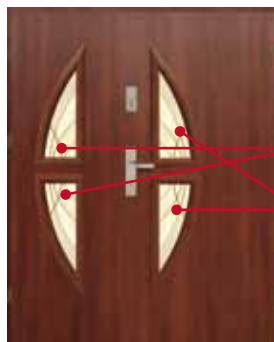

Drzwi TEMIDA W12, W12

skrzydło bierne   skrzydło czynne

2999 zł	skrzydła bez przeszkleń czynne+bierne (tab. 1)
+ 520 zł	1 kpl. x szklenie W12 w skrzydle biernym (tab. 2)
+ 520 zł	1 kpl. x szklenie W12 w skrzydle czynnym (tab. 2)
<u> </u>	<u> </u>
= 4039 zł	(netto)

Światło przejścia (Sp) od 1401 do 1800 mm.

Zamówienia prosimy składać według poniższego schematu:

1. Wybór tłoczenia i koloru drzwi: tabela nr 1 - strona 40
2. Wymiar w świetle ościeżnicy (Sp) - patrz krok 2 - strona 40
3. Strona i sposób otwierania (rysunek nr 5) - strona 48
4. Rodzaj szklenia w skrzydle czynnym wg tabeli nr 2 - strony 41 - 42
5. Rodzaj szklenia w skrzydle biernym wg tabeli nr 2 - strony 41 - 42
6. Wybór koloru klamki i wkładki - tabela nr 3 - strona 45
7. Ewentualny wybór opcji za dopłatą - tabela nr 3 - strona 45.