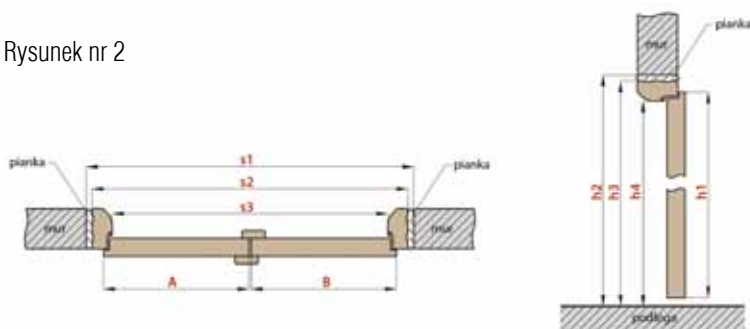

INFORMACJE TECHNICZNE DRZWI DWUSKRZYDŁOWE

Rysunek nr 2

OŚCIEŻNICA STAŁA		DRZWI PODWÓJNE										
		„90”	„100”	„110”	„120”	„130”	„140”	„150”	„160”	„170”	„180”	„190”
A+B	Szerokość skrzydła	960	1060	1160	1260	1360	1460	1560	1660	1760	1860	1960
s1	Szerokość otworu w murze	1040	1140	1240	1340	1440	1540	1640	1740	1840	1940	2040
s2	Szerokość zewnętrzna ościeżnicy	1010	1110	1210	1310	1410	1510	1610	1710	1810	1910	2010
s3	Szerokość w świetle ościeżnicy	922	1022	1122	1222	1322	1422	1522	1622	1722	1822	1922
h1	Wysokość skrzydła	2030	2030	2030	2030	2030	2030	2030	2030	2030	2030	2030
h2	Wysokość otworu w murze	2080	2080	2080	2080	2080	2080	2080	2080	2080	2080	2080
h3	Wysokość zewnętrzna ościeżnicy	2065	2065	2065	2065	2065	2065	2065	2065	2065	2065	2065
h4	Wysokość w świetle ościeżnicy	2021	2021	2021	2021	2021	2021	2021	2021	2021	2021	2021