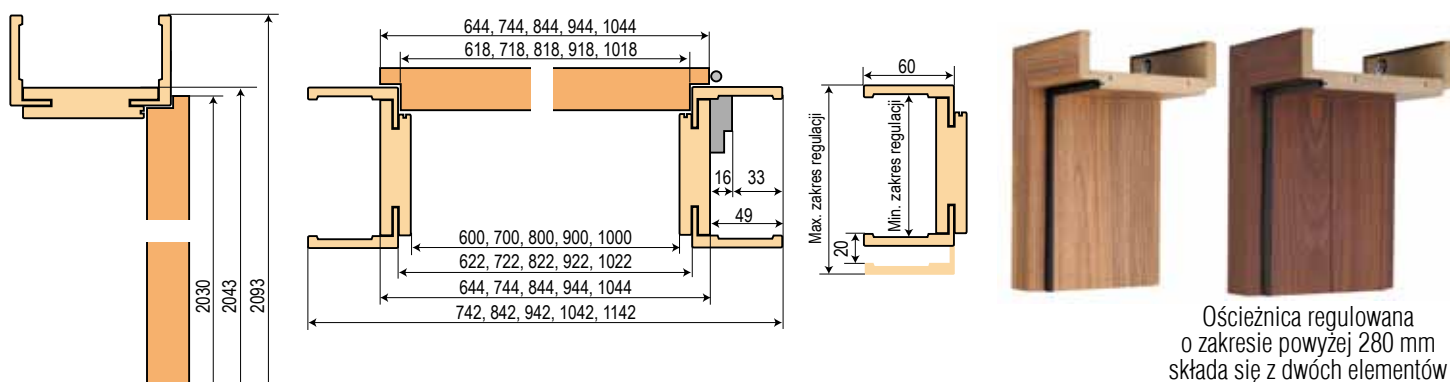

wg technologii ANBO - wycena indywidualna.

Ościeżnice i tunele stałe oraz opaski i ćwierćwałki MDF - DRZWI PŁYTOWE i RAMIAKOWE

Nazwa	DRZWI PŁYTOWE SOFT		DRZWI RAMIAKOWE SOFT 3D		DRZWI PŁYTOWE STANDARD CPL I RAMIAKOWE SOFT CPL	
	cena zł netto	cena zł brutto	cena zł netto	cena zł brutto	cena zł netto	cena zł brutto
Ościeznica i tunel stałe MDF soft w kolorze skrzydła "60, 70, 80, 90, 100"	114	140,22	130	159,90	169	207,87
Opaska MDF w kolorze skrzydła - komplet: 2 szt. x 2,2 m + 1 szt. x 1,1 m	31	38,13	36	44,28	39	47,97
Ćwierćwałek MDF w kolorze skrzydła - komplet: 2 szt. x 2,2 m + 1 szt. x 1,1 m	19	23,37	23	28,29	26	31,99

W drzwiach BASIA, KRYSIA, TERESA występuje ościeznica prostokątna.

Ościeżnice i tunele regulowane MDF - DRZWI PŁYTOWE i RAMIAKOWE

Nazwa	Zakres regulacji ościeżnic i tuneli regulowanych							
	80-100 100-120 120-140 (mm)	140-160 160-180 180-200 (mm)	200-220 220-240 240-260 (mm)	260-280 280-300 (mm)	300-320 320-340 (mm)	340-360 360-380 (mm)	380-400 400-420 (mm)	
DRZWI PŁYTOWE SOFT "60, 70, 80, 90, 100"	Cena zł netto	199	224	239	254	309	364	394
	Cena zł brutto	244,77	275,52	293,97	312,42	380,07	447,72	484,62
DRZWI RAMIAKOWE SOFT 3D "60, 70, 80, 90, 100"	Cena zł netto	219	245	261	277	333	391	423
	Cena zł brutto	269,37	301,35	321,03	340,71	409,59	480,93	520,29
DRZWI PŁYTOWE STANDARD CPL I RAMIAKOWE SOFT CPL	Cena zł netto	244	269	284	299	354	409	439
	Cena zł brutto	300,12	330,87	349,32	367,77	435,42	503,07	539,97