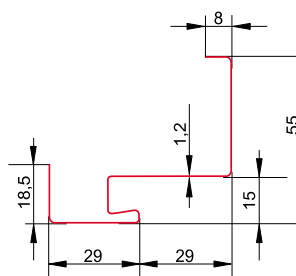

Ościeżnica stalowa z uszczelką do drzwi stalowych technicznych FD-21/N