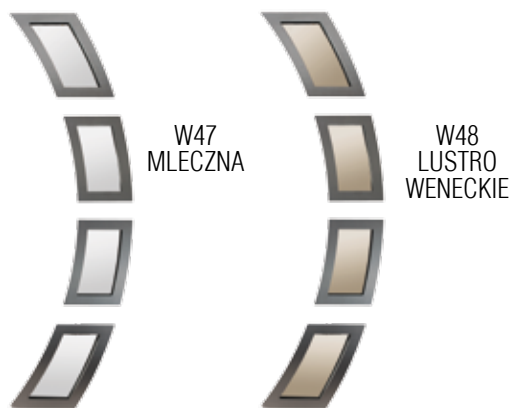

Drzwi stalowe zewnętrzne jednoskrzydłowe, gładkie.
Szerokość: 80E, 90E cm,
100E cm - w opcji za dopłatą: strona 45.

W CENIE KOMPLETNIIE ZMONTOWANYCH DRZWI OTRZYMAJĄ PAŃSTWO:

- skrzydło przylgowe z uszczelką, o grubości 55 mm,
- ościeżnicę zmontowaną, z zaczepem regulowanym, laminowaną w kolorze skrzydła,
- próg zintegrowany z ościeżnicą ze stali nierdzewnej z uszczelką,
- klamkę i szyld górny SPACE,
- wkładkę dolną + wkładkę górną z gałką w systemie jednego klucza.

Opcje za dopłatą strona 45.