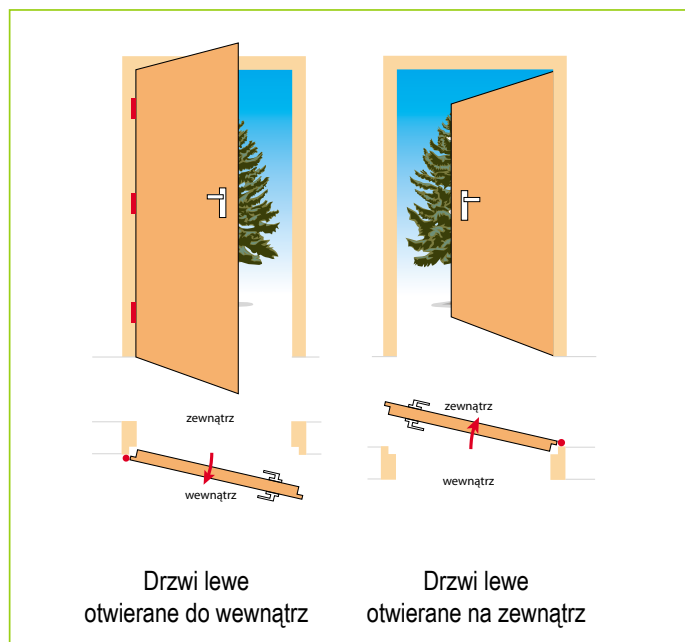

Rysunek nr 5

Posiadamy również w naszej ofercie:

(według wyceny indywidualnej)

1. Stalowe drzwi przeciwpożarowe EI30 o podwyższonej odporności na włamanie
2. Drzwi panelowe o podwyższonej odporności na włamania KL. 3 i 4
3. Stalowe drzwi o podwyższonej odporności na włamania KL. 2, 3 i 4

Zapraszamy do współpracy
www.anbo.pl

Aprobata techniczne:
AT 15-6851/2012
AT 15-8599/2011

Zakład Produkcyjny Anbo s.c.
Leszek Krajewski, Krzysztof Januszewski
14-200 Iława, Małtyki 56a
tel./fax 89 642 10 62
e-mail: zamowienia@anbo.pl