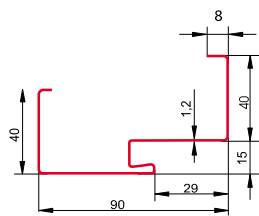

Ościeżnica stalowa z uszczelką do drzwi stalowych wewnętrznołokalnych o grubości 40 FD-25/21C-40