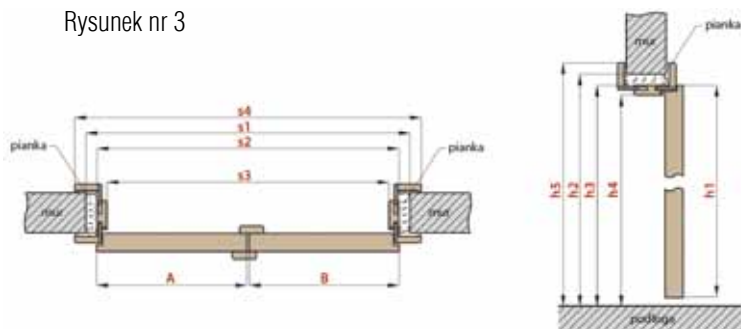

Rysunek nr 3

OŚCIEŻNICA REGULOWANA		DRZWI PODWÓJNE										
		„90”	„100”	„110”	„120”	„130”	„140”	„150”	„160”	„170”	„180”	„190”
A+B	Szerokość skrzydła	960	1060	1160	1260	1360	1460	1560	1660	1760	1860	1960
s1	Szerokość otworu w murze	1006	1106	1206	1306	1406	1506	1606	1706	1806	1906	2006
s2	Szerokość zewnętrzna ościeżnicy	966	1066	1166	1266	1366	1466	1566	1666	1766	1866	1966
s3	Szerokość w świetle ościeżnicy	922	1022	1122	1222	1322	1422	1522	1622	1722	1822	1922
s4	Szerokość krycia ościeżnicy	1064	1164	1264	1364	1464	1564	1664	1764	1864	1964	2064
h1	Wysokość skrzydła	2030	2030	2030	2030	2030	2030	2030	2030	2030	2030	2030
h2	Wysokość otworu w murze	2063	2063	2063	2063	2063	2063	2063	2063	2063	2063	2063
h3	Wysokość zewnętrzna ościeżnicy	2043	2043	2043	2043	2043	2043	2043	2043	2043	2043	2043
h4	Wysokość w świetle ościeżnicy	2021	2021	2021	2021	2021	2021	2021	2021	2021	2021	2021
h5	Wysokość krycia ościeżnicy	2092	2092	2092	2092	2092	2092	2092	2092	2092	2092	2092

	TUNELE REGULOWANE													
	„60”	„70”	„80”	„90”	„100”	„110”	„120”	„130”	„140”	„150”	„160”	„170”	„180”	„190”
Szerokość otworu w murze	686	786	886	986	1086	1186	1286	1386	1486	1586	1686	1786	1886	1986
Szerokość zewnętrzna tunelu	646	746	846	946	1046	1146	1246	1346	1446	1546	1646	1746	1846	1946
Szerokość w świetle tunelu	602	702	802	902	1002	1102	1202	1302	1402	1502	1602	1702	1802	1902
Szerokość krycia tunelu	744	844	944	1044	1144	1244	1344	1444	1544	1644	1744	1844	1944	2044
Wysokość otworu w murze	2063	2063	2063	2063	2063	2063	2063	2063	2063	2063	2063	2063	2063	2063
Wysokość zewnętrzna tunelu	2043	2043	2043	2043	2043	2043	2043	2043	2043	2043	2043	2043	2043	2043
Wysokość w świetle tunelu	2021	2021	2021	2021	2021	2021	2021	2021	2021	2021	2021	2021	2021	2021
Wysokość krycia tunelu	2092	2092	2092	2092	2092	2092	2092	2092	2092	2092	2092	2092	2092	2092