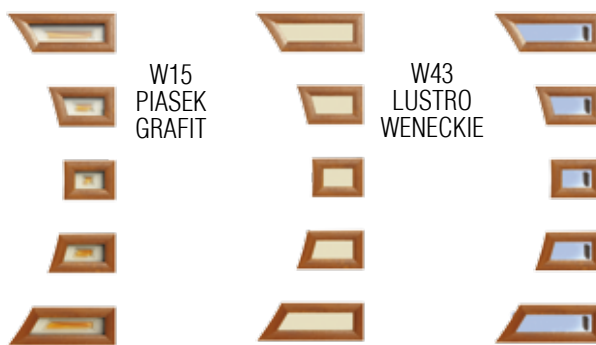

Opcje za dopłatą strona 45.

**W KOLORZE ŻŁOTY DĄB, CIEMNY ORZECH
ROZMIARACH „80”, „90”, W12, W41.**

ATENA 1939 zł (brutto 2384,97 zł)

Dostępne kolory

**NOWOŚĆ!!!
REFLEX WYPUKŁY
W CENIE**

Drzwi stalowe zewnętrzne jednoskrzydłowe, płytko tłoczone.
Szerokość: 80E, 90E cm,
100E cm - w opcji za dopłatą; strona 45.