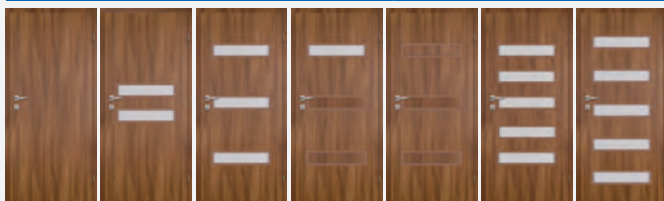

Century

model 1 model 2 model 3 model 4 model 5 model 6 model 7

Classen Primo: akacja ST, dąb natural pion, orzech

Model	Model 1	Model 2	Model 3	Model 4	Model 5	Model 6	Model 7
Oferta standardowa	Rozmiar: 60', 70', 80', 90'						
Cena netto	164,00	241,00	286,00	241,00	241,00	286,00	286,00
Cena brutto	201,72	296,43	351,78	296,43	296,43	351,78	351,78

Classen Iridium: jesion śnieżny, jesion grafitowy, jesion brązowy, wenge, cedr pion

Classen 3D Look: NOWOŚĆ: dąb bagieny 3D, dąb palony 3D, dąb olejowany 3D

Classen CPL: orzech 2K, akacja jasna

Model	Model 1	Model 2	Model 3	Model 4	Model 5	Model 6	Model 7
Oferta standardowa	Rozmiar: 60', 70', 80', 90'						
Cena netto	227,00	307,00	361,00	307,00	307,00	361,00	361,00
Cena brutto	279,21	377,61	444,03	377,61	377,61	444,03	444,03

rozmiar 100' - dopłata 20%