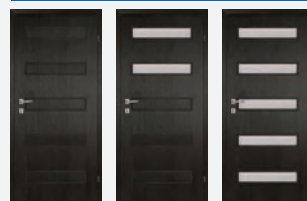

Artemida R

pelne 2/5 szyby 5/5 szyby

Classen Primo: akacja ST, dąb natural pion, orzech

Model	Pelne	2/5 szyby	2/5 szyby+t.w.	5/5 szyby
Oferta standardowa	Rozmiar: 60', 70', 80', 90'			
Cena netto	269,00	293,00	311,00	327,00
Cena brutto	330,87	360,39	382,53	402,21

Classen Iridium: wenge; **Classen 3D Look:** NOWOŚĆ: dąb bagieny 3D, dąb palony 3D, dąb olejowany 3D

Model	Pelne	2/5 szyby	2/5 szyby+t.w.	5/5 szyby
Oferta standardowa	Rozmiar: 60', 70', 80', 90'			
Cena netto	290,00	318,00	356,00	354,00
Cena brutto	356,70	391,14	437,88	435,42

rozmiar 100' - dopłata 20%