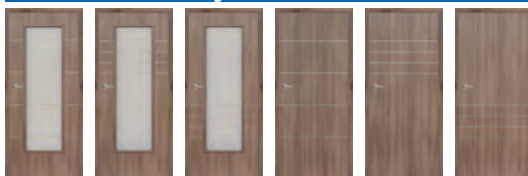

Discovery B skrzydła drzwiowe bezprzylgowe

Classen Iridium: jesion śnieżny, jesion brązowy, jesion grafitowy, cedr pion
Classen CPL: akacja, biały CPL, orzech 1K, NOWOSC: jesion mocca ryflowany, orzech włoski struktura

Model	Model 1	Model 2	Model 3	Model 4	Model 5	Model 6
Oferta standardowa	Rozmiar: 70', 80', 90'					
Cena netto	553,00	553,00	553,00	499,00	499,00	499,00
Cena brutto	680,19	680,19	680,19	613,77	613,77	613,77

rozmiar 100' - dopłata 20%