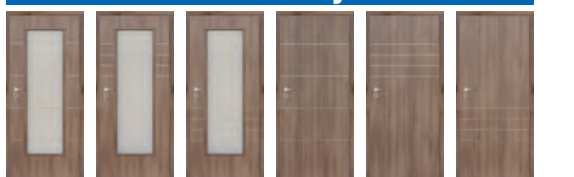

Discovery

Classen Iridium: jesion śnieżny, jesion brązowy, jesion grafitowy, cedr pion
Classen CPL: akacja, biały CPL, orzech 1K, NOWOSC: jesion mocca ryflowany, orzech włoski struktura

Model	Model 1	Model 2	Model 3	Model 4	Model 5	Model 6
Oferta standardowa	Rozmiar: 60', 70', 80', 90'					
Cena netto	517,00	517,00	517,00	460,00	460,00	460,00
Cena brutto	635,91	635,91	635,91	565,80	565,80	565,80

rozmiar 100' - dopłata 20%