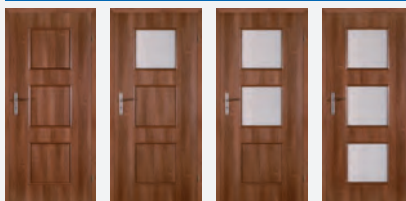

Latona

pelne 1/3 szyby 2/3 szyby 3/3 szyby

Classen Primo: akacja ST, buk, calvados, dąb polski, orzech

Model	Pelne	1/3 szyby	1/3 szyby+t.w.	2/3 szyby	3/3 szyby
Oferta standardowa	Rozmiar: 60', 70', 80', 90'				
Cena netto	328,00	328,00	346,00	338,00	377,00
Cena brutto	403,44	403,44	425,58	415,74	463,71

Classen Iridium: wenge

Model	Pelne	1/3 szyby	1/3 szyby+t.w.	2/3 szyby	3/3 szyby
Oferta standardowa	Rozmiar: 60', 70', 80', 90'				
Cena netto	348,00	348,00	386,00	358,00	399,00
Cena brutto	428,04	428,04	474,78	440,34	490,77

rozmiar 100' - dopłata 20%