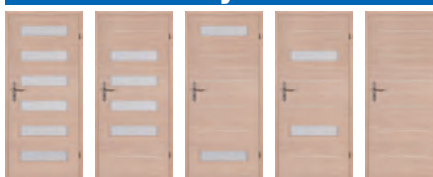

Tetyda

rozmiar 100' - dopłata 20%