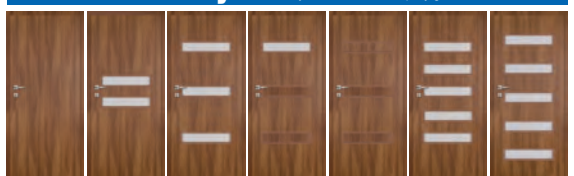

Century B skrzydła drzwiowe bezprzylgowe

Classen Iridium: cedr pion, jesion śnieżny, jesion brązowy, jesion grafitowy
Classen CPL: orzech 1K, akacja jasna, NOWOSC: jesion mocca ryflowany, orzech włoski struktura

Model	Model 1	Model 2	Model 3	Model 4	Model 5	Model 6	Model 7
Oferta standardowa	Rozmiar: 70', 80', 90'						
Cena netto	287,00	397,00	397,00	397,00	397,00	450,00	450,00
Cena brutto	353,01	488,31	488,31	488,31	488,31	553,50	553,50

rozmiar 100' - dopłata 20%