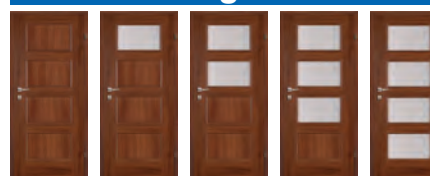

Malaga HR

Classen Iridium: cedr pion
Classen CPL: akacja, orzech 2K

Model	Model 1	Model 3	Model 3+t.w.	Model 4	Model 5	Model 6
Oferta standardowa	Rozmiar: 60', 70', 80', 90'					
Cena netto	490,00	529,00	567,00	593,00	490,00	509,00
Cena brutto	602,70	650,67	697,41	729,39	602,70	626,07

rozmiar 100' - dopłata 20%