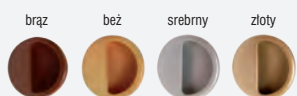

Pochwyty PCV

Zamek hakowy na klucz (pochwył w kpl)

6,60 / 8,12 (kpl)
netto / brutto