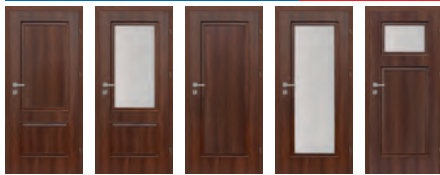

Arena NOWOŚĆ !

Model	Model 1	Model 2	Model 3	Model 4	Model 5
Oferta standardowa	Rozmiar: 60', 70', 80', 90'				
Cena netto	530,00	595,00	530,00	595,00	550,00
Cena brutto	651,90	731,85	651,90	731,85	676,50
Oferta niestandardowa	Rozmiar: 100'				
Cena netto	636,00	714,00	636,00	714,00	660,00
Cena brutto	782,28	878,22	782,28	878,22	811,80