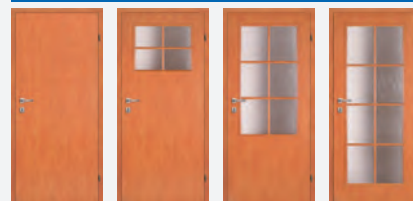

Natura

pelne 1/3 szyby 2/3 szyby 3/3 szyby

Classen Primo: akacja ST, biały, buk, calvados, dąb polski, orzech, dąb natural pion

Model	Pelne	P. wzm.	1/3 szyby	1/3 szyby+t.w.	2/3 szyby	3/3 szyby
Oferta standardowa	Rozmiar: 60', 70', 80', 90'					
Cena netto	160,00	235,00	230,00	248,00	283,00	295,00
Cena brutto	196,80	289,05	282,90	305,04	348,09	362,85

Classen Iridium: wenge

Classen 3D Look: NOWOŚĆ: dąb bagieny 3D, dąb palony 3D, dąb olejowany 3D

Model	Pelne	P. wzm.	1/3 szyby	1/3 szyby+t.w.	2/3 szyby	3/3 szyby
Oferta standardowa	Rozmiar: 60', 70', 80', 90'					
Cena netto	188,00	263,00	254,00	292,00	309,00	320,00
Cena brutto	231,24	323,49	312,42	359,16	380,07	393,60

rozmiar 100' - dopłata 20%