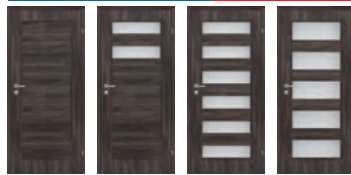

Lima NOWOŚĆ !

Model	Model 1	Model 2	Model 2+t.w.	Model 3	Model 4
Oferta standardowa	Rozmiar: 60', 70', 80', 90'				
Cena netto	394,00	394,00	412,00	415,00	415,00
Cena brutto	484,62	484,62	506,76	510,45	510,45
Classen Iridium: NOWOŚĆ: orzech złoty ryflowany, dąb ciemny ryflowany, cedr pion, jesion grafitowy					
Classen 3D Look: NOWOŚĆ: dąb bagienny 3D, dąb palony 3D, dąb olejowany 3D					
Model	Model 1	Model 2	Model 2+t.w.	Model 3	Model 4
Oferta standardowa	Rozmiar: 60', 70', 80', 90'				
Cena netto	425,00	425,00	463,00	446,00	446,00
Cena brutto	522,75	522,75	569,49	548,58	548,58

rozmiar 100' - dopłata 20%