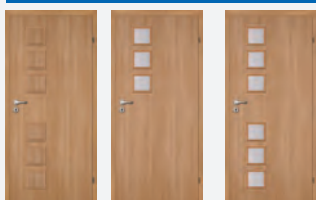

Leda

pelne 1/3 szyby 6/6 szyby

Classen Primo: akacja ST, biały, buk, calvados, dąb polski, orzech, dąb natural pion

Model	Pelne	1/3 szyby	1/3 szyby+t.w.	6/6 szyby
Oferta standardowa	Rozmiar: 60', 70', 80', 90'			
Cena netto	330,00	339,00	357,00	359,00
Cena brutto	405,90	416,97	439,11	441,57

Classen Iridium: wenge

Classen 3D Look: NOWOŚĆ: dąb bagieny 3D, dąb palony 3D, dąb olejowany 3D

Model	Pelne	1/3 szyby	1/3 szyby+t.w.	6/6 szyby
Oferta standardowa	Rozmiar: 60', 70', 80', 90'			
Cena netto	370,00	382,00	420,00	402,00
Cena brutto	455,10	469,86	516,60	494,46

rozmiar 100' - dopłata 20%