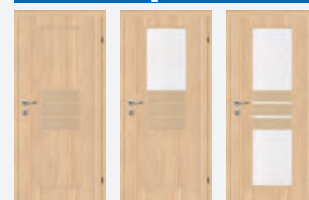

Impact

model 1 model 2 model 3

Classen Primo: akacja ST, dąb natural pion

Model	Model 1	Model 2	Model 3
Oferta standardowa	Rozmiar: 60', 70', 80', 90'		
Cena netto	330,00	369,00	383,00
Cena brutto	405,90	453,87	471,09

Classen Iridium: cedr pion, jesion grafitowy

Model	Model 1	Model 2	Model 3
Oferta standardowa	Rozmiar: 60', 70', 80', 90'		
Cena netto	360,00	422,00	416,00
Cena brutto	442,80	519,06	511,68

rozmiar 100' - dopłata 20%