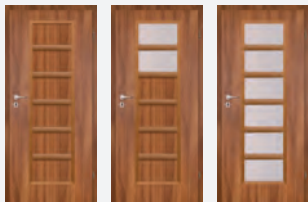

Kalinga

model 1   model 2   model 3
Classen Primo: akacja ST (profil przyłgi R), orzech (profil przyłgi K)

Model	Model 1	Model 2	Model 3
Oferta standardowa	Rozmiar: 60', 70', 80', 90'		
Cena netto	313,00	319,00	335,00
Cena brutto	384,99	392,37	335,00
Oferta niestandardowa	Rozmiar: 100'		
Cena netto	375,60	382,80	402,00
Cena brutto	461,99	470,84	494,46