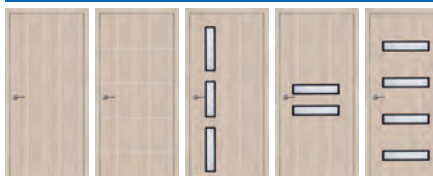

Asteria B skrzydła drzw. bezprzylgowe

Classen Iridium: cedr pion, jesion grafitowy
Classen CPL: akacja, akacja jasna, biały CPL

Model	Model 1	Model 5	Model 6	Model 7	Model 8
Oferta standardowa	Rozmiar: 70', 80', 90'				
Cena netto	360,00	499,00	679,00	608,00	749,00
Cena brutto	442,80	613,77	835,17	747,84	921,27

rozmiar 100' - dopłata 20%