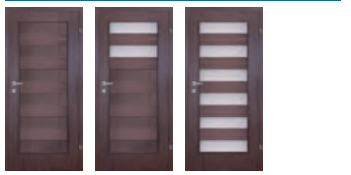

Leto

Model	Model 1	Model 2	Model 2+t.w.	Model 3
Oferta standardowa	Rozmiar: 60', 70', 80', 90'			
Cena netto	379,00	410,00	428,00	429,00
Cena brutto	466,17	504,30	526,44	527,67
Classen Iridium: cedr pion				
Model	Model 1	Model 2	Model 2+t.w.	Model 3
Oferta standardowa	Rozmiar: 60', 70', 80', 90'			
Cena netto	409,00	442,00	480,00	461,00
Cena brutto	503,07	543,66	590,40	567,03

rozmiar 100' - dopłata 20%