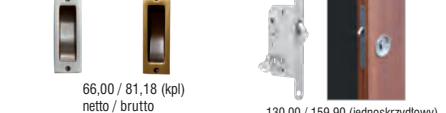

66,00 / 81,18 (kpl) netto / brutto

Zamek hakowy na klucz (pochwyty w kpl)