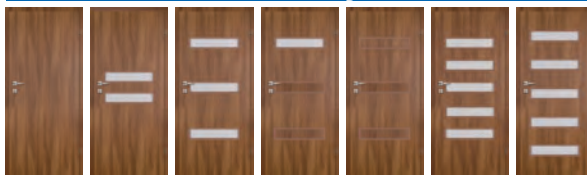

Century

Model	Model 1	Model 2	Model 3	Model 4	Model 5	Model 6	Model 7
Oferta standardowa	Rozmiar: 60', 70', 80', 90'						
Cena netto	164,00	241,00	286,00	241,00	286,00	286,00	286,00
Cena brutto	201,72	296,43	351,78	296,43	351,78	351,78	351,78
Classen Iridium: NOWOŚĆ: orzech złoty ryflowany, dąb ciemny ryflowany, jesion śnieżny, jesion grafitowy, jesion brązowy, wenge, cedr pion							
Classen 3D Look: NOWOŚĆ: dąb bagienny 3D, dąb palony 3D, dąb olejowany 3D							
Classen CPL: orzech 2K, akacja jasna, NOWOŚĆ: jesion mocca ryflowany, orzech włoski struktura							
Model	Model 1	Model 2	Model 3	Model 4	Model 5	Model 6	Model 7
Oferta standardowa	Rozmiar: 60', 70', 80', 90'						
Cena netto	227,00	307,00	361,00	307,00	307,00	361,00	361,00
Cena brutto	279,21	377,61	444,03	377,61	377,61	444,03	444,03

rozmiar 100' - dopłata 20%