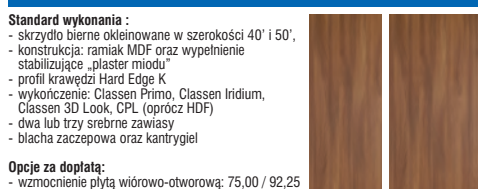

Dostawki

Standard wykonania :
- skrzydło bierne okleinowane w szerokości 40" i 50",
- konstrukcja: ramiak MDF oraz wypełnienie stabilizujące „plaster miotu”
- profil krawędzi Hard Edge K
- wykończenie: Classen Primo, Classen Iridium, Classen 3D Look, CPL (oprócz HDF)
- dwa lub trzy srebrne zawiasy
- blacha zaczepowa oraz kantrygiel

Opcje za dopłatą:
- wzmocnienie płyty włókowo-otworową: 75,00 / 92,25
- trzeci zawias: 15,00 / 18,45

* dekory dwukierunkowe dostępne tylko w usłojeniu pionowym
** opcja dostępna tylko z wybranymi modelami ościeżnic – Standard 2-pack, Stała, Regulowana

Model	Pełne 444mm, 544mm	Pełne 444mm, 544mm
dekory	Primo	Iridium, 3D, CPL
Cena netto	169,00	199,00
Cena brutto	207,87	244,77