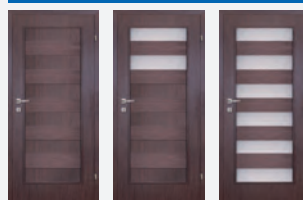

Leto

model 1 model 2 model 3

Classen Primo: akacja ST, dąb natural pion

Model	Model 1	Model 2	Model 2+t.w.	Model 3
Oferta standardowa	Rozmiar: 60', 70', 80', 90'			
Cena netto	379,00	410,00	428,00	429,00
Cena brutto	466,17	504,30	526,44	527,67

Classen Iridium: cedr pion

Model	Model 1	Model 2	Model 2+t.w.	Model 3
Oferta standardowa	Rozmiar: 60', 70', 80', 90'			
Cena netto	409,00	442,00	480,00	461,00
Cena brutto	503,07	543,66	590,40	567,03

rozmiar 100' - dopłata 20%