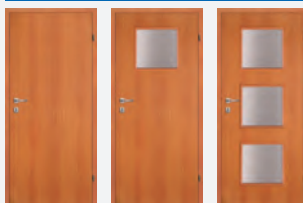

Chronos

pełne   1/3 szyby   3/3 szyby

Classen Primo: orzech
HDF Lakierowany: calvados

Model	Pełne	P. wzm.	1/3 szyby	1/3 szyby+t.w.	3/3 szyby
Oferta standardowa	Rozmiar: 60', 70', 80', 90'				
Cena netto	144,00	206,00	176,00	194,00	241,00
Cena brutto	177,12	253,38	216,48	238,62	296,43
Oferta niestandardowa	Rozmiar: 100'				
Cena netto	172,80	247,20	211,20	232,80	289,20
Cena brutto	212,54	304,06	259,78	286,34	355,72

Model pełny okleinowy (orzech) dostępny w kolekcji Natura