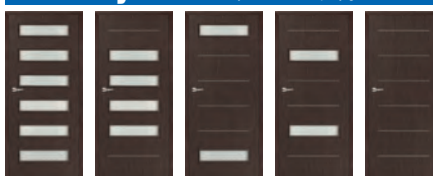

Tetyda B skrzydła drzw. bezprzylgowe

Classen Iridium: cedr pion, jesion śnieżny, jesion brązowy, jesion grafitowy
Classen CPL: akacja, akacja jasna, biały CPL, orzech 1K, NOWOSC: jesion mocca ryflowany, orzech włoski struktura

Model	Model 1	Model 2	Model 3	Model 4	Model 5
Oferta standardowa	Rozmiar: 70', 80', 90'				
Cena netto	525,00	525,00	525,00	525,00	525,00
Cena brutto	645,75	645,75	645,75	645,75	645,75

rozmiar 100' - dopłata 20%