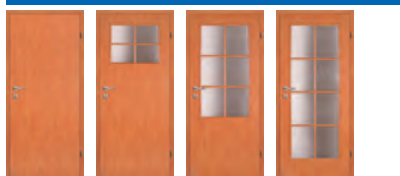

Natura

Model	Pełne	P. wzm.	1/3 szyby	1/3 szyby+t.w.	2/3 szyby	3/3 szyby
Oferta standardowa	Rozmiar: 60', 70', 80', 90'					
Cena netto	160,00	235,00	230,00	248,00	283,00	295,00
Cena brutto	196,80	289,05	282,90	305,04	348,09	362,85
Classen Iridium: wenge						
Classen 3D Look: NOWOŚĆ: dąb bagienny 3D, dąb palony 3D, dąb olejowany 3D						
Model	Pełne	P. wzm.	1/3 szyby	1/3 szyby+t.w.	2/3 szyby	3/3 szyby
Oferta standardowa	Rozmiar: 60', 70', 80', 90'					
Cena netto	188,00	263,00	254,00	292,00	309,00	320,00
Cena brutto	231,24	323,49	312,42	359,16	380,07	393,60

rozmiar 100' - dopłata 20%