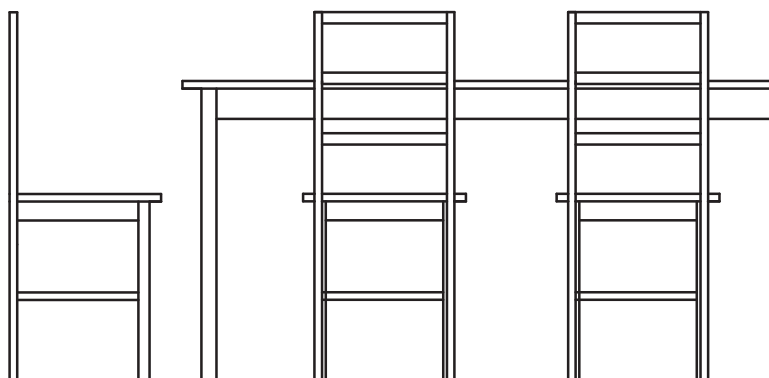

M20 at 45°

TWIN SET 1

Wersja
Kolor

Opaska drzwiowa

drzwi pełne z 4 segmentami
Dqb wenge
inserty chromowane
M20 pod kątem 45 stopni

Variant
Colour

Cover mould

blank with 4 sections
wengè oak
chrome inserts
M20 at 45°