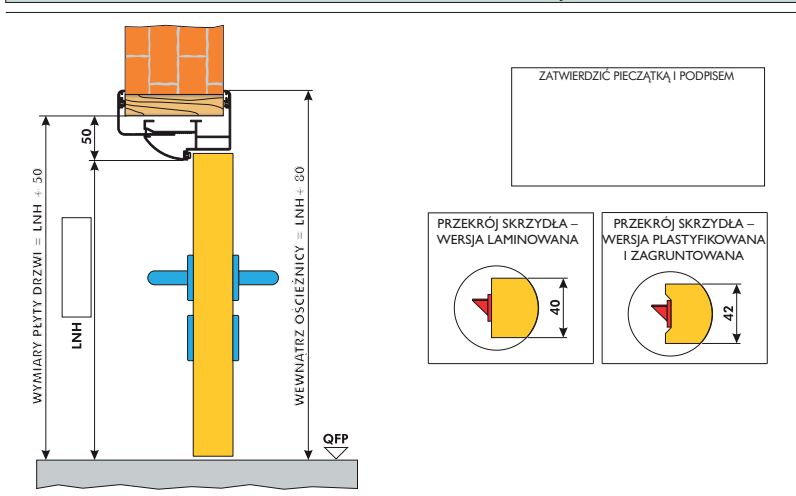

OKREŚLENIE WYMIARU DRZWI NA PODSTAWIE PRZEKROJU WZDŁUŻNEGO

ALUTECH

DRZWI DWUSKRZYDŁOWE
DOUBLE LEAF OPENING