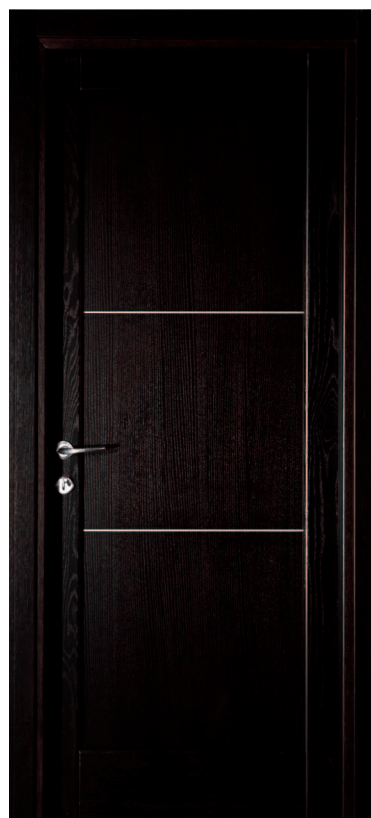

MODIGLIANI 4

Wersja
Kolor
Opaska drzwiowa

drzwi pełne ze wstawkami chromowymi satynowanymi
bejcowane – struktura drewna dębowego
M70 pod kątem 45 stopni

Variant
Colour
Cover mould

blank with satin chrome inserts
stained oak
M20 at 45°