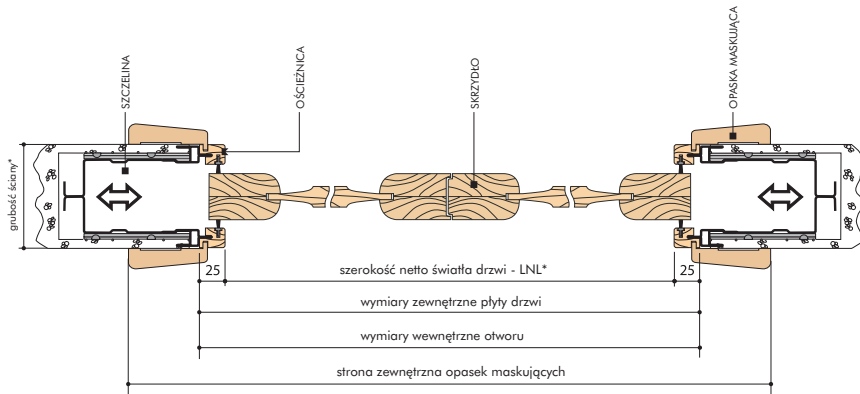

UWAGI TECHNICZNE

kierunek otwierania

OTWIERANE
NA PRAWO

OTWIERANE
NA LEWO

zestaw gafek dostarczanych seryjnie

Wszystkie dane oznaczone gwiazdką należy podać w zamówieniu

UWAGI TECHNICZNE

kierunek otwarcia

kierunek otwarcia	WYMIARY				
	LNH x LNL nominalne wymiary netto światła	rzeczywiste wymiary światła	wymiary zewnętrzne płyty drzwi	wymiary wewnętrzne ościeżnicy	strona zewnętrzna opasek maskujących
↔	2000 x 600 + 600	2000 x 1200	2050 x 1250	2050 x 1250	2101,5 x 1373
	2000 x 700 + 700	2000 x 1400	2050 x 1450	2050 x 1450	2101,5 x 1573
	2000 x 750 + 750	2000 x 1500	2050 x 1550	2050 x 1550	2101,5 x 1623
	2000 x 800 + 800	2000 x 1600	2050 x 1650	2050 x 1650	2101,5 x 1773
↔	2000 x 900 + 900	2000 x 1800	2050 x 1850	2050 x 1850	2101,5 x 1973
	2100 x 600 + 600	2100 x 1200	2150 x 1250	2150 x 1250	2201,5 x 1373
	2100 x 700 + 700	2100 x 1400	2150 x 1450	2150 x 1450	2201,5 x 1573
	2100 x 750 + 750	2100 x 1500	2150 x 1550	2150 x 1550	2201,5 x 1623
	2100 x 800 + 800	2100 x 1600	2150 x 1650	2150 x 1650	2201,5 x 1773
	2100 x 900 + 900	2100 x 1800	2150 x 1850	2150 x 1850	2201,5 x 1973