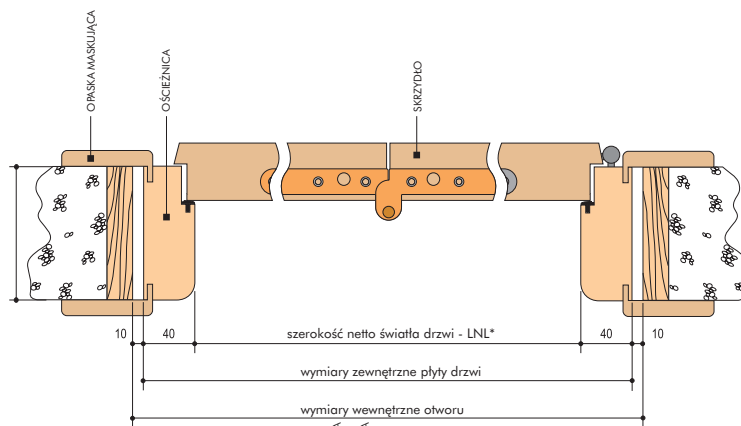

WYSOKOŚĆ			SZEROKOŚĆ		
WEWNĄTRZ OŚCIEŻNICY	ZEWNĘTRZNE PŁYTY DRZWI	WYSOKOŚĆ NETTO ŚWIATŁA DRZWI	WEWNĄTRZ OŚCIEŻNICY	ZEWNĘTRZNE PŁYTY DRZWI	WYSOKOŚĆ NETTO ŚWIATŁA DRZWI
LNH + 50	LNH + 40	LNH	LNL + 100	LNL + 80	LNL
2150	2140	2100	900	880	800

OTWIERANE NA PRAWO

OTWIERANE NA LEWO

TWIN SET | NEW EVEN | SKY | LIBERTI

DRZWI JEDNOSKRZYDŁOWE PRZESUWNE
SINGLE LEAF SLIDING OPENING

WYSOKOŚĆ		SZEROKOŚĆ			WYMIARY SKRZYDŁA DRZWI	
WEWNĄTRZ OŚCIEŻNICY	ZEWNETRZNE PŁYTY DRZWI	WEWNĄTRZ OŚCIEŻNICY	ZEWNETRZNE PŁYTY DRZWI	WYSOKOŚĆ NETTO ŚWIATŁA DRZWI	WYSOKOŚĆ SKRZYDŁA	SZEROKOŚĆ SKRZYDŁA
LNH + 40	LNH	LNL + 40	LNL*	LNL - 10	LNH + 5	LNL + 15
2140	2100	840	800	790	2105	815

DRZWI HARMONIIKOWE
FOLDING OPENING

LIBERTI

Wszytkie dane oznaczone gwiazdką należy podać w zamówieniu

WYSOKOŚĆ			SZEROKOŚĆ		
WEWNĄTRZ OŚCIEŻNICY	ZEWNETRZNE PŁYTY DRZWI	WYSOKOŚĆ NETTO ŚWIATŁA DRZWI	WEWNĄTRZ OŚCIEŻNICY	ZEWNETRZNE PŁYTY DRZWI	WYSOKOŚĆ NETTO ŚWIATŁA DRZWI
LNH + 50	LNH + 40	LNH	LNL + 100	LNL + 80	LNL
2150	2140	2100	900	880	800

OTWIERANE NA PRAWO

OTWIERANE NA LEWO

Wszystkie dane oznaczone gwiazdką należy podać w zamówieniu

NOVELTY

DRZWI JEDNOSKRZYDŁOWE
SINGLE LEAF OPENING

WYMIARY

LNH x LNL nominalne wymiary netto światła	rzeczywiste wymiary światła	wymiary zewnętrzne płyty drzwi	wymiary wewnętrzne ościeżnicy	strona zewnętrzna opasek maskujących
2000 x 700	2001 x 702	2040 x 780	2050 x 800	2103,5 x 907
2000 x 750	2001 x 752	2040 x 830	2050 x 850	2103,5 x 957
2000 x 800	2001 x 802	2040 x 880	2050 x 900	2103,5 x 1007
2100 x 700	2101 x 702	2140 x 780	2150 x 800	2203,5 x 907
2100 x 750	2101 x 752	2140 x 830	2150 x 850	2203,5 x 957
2100 x 800	2101 x 802	2140 x 880	2150 x 900	2203,5 x 1007