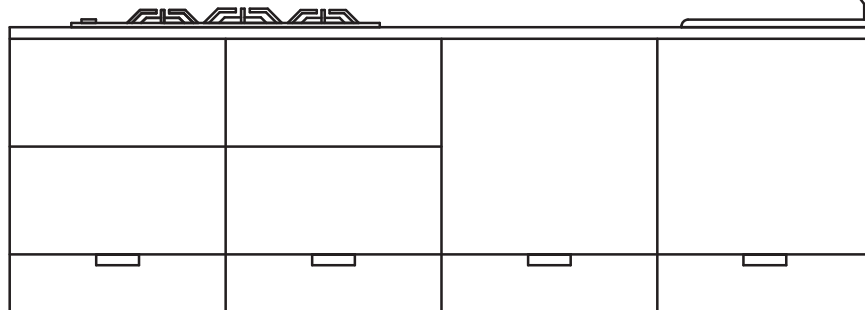

2 0 | N E W E V E N

NEW EVEN 1

Wersja

Kolor

Opaska drzwiowa

drzwi pełne
czereśnia
M20 pod kątem 45 stopni

Variant

Colour

Cover mould

blank
cherry wood
M20 at 45°