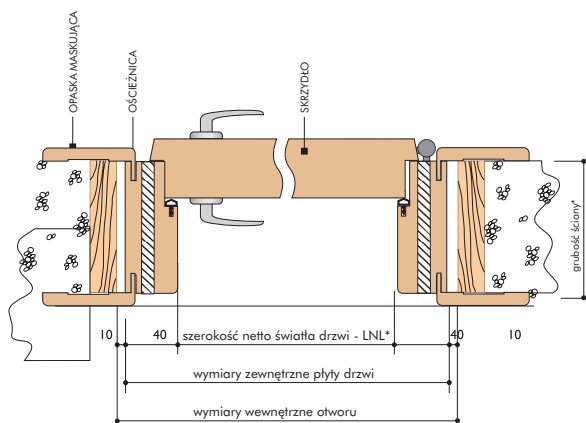

DRZWI JEDNOSKRZYDŁOWE
SINGLE LEAF OPENING

TWIN SET | NEW EVEN | SKY | LIBERTI

Wszystkie dane oznaczone gwiazdką należy podać w zamówieniu

WYSOKOŚĆ			SZEROKOŚĆ		
WEWNĄTRZ OŚCIEŻNICY	ZEWNĘTRZNE PŁYTY DRZWI	WYSOKOŚĆ NETTO ŚWIATŁA DRZWI	WEWNĄTRZ OŚCIEŻNICY	ZEWNĘTRZNE PŁYTY DRZWI	WYSOKOŚĆ NETTO ŚWIATŁA DRZWI
LNH + 50	LNH + 40	LNH	LNL + 100	LNL + 80	LNL
2150	2140	2100	900	880	800