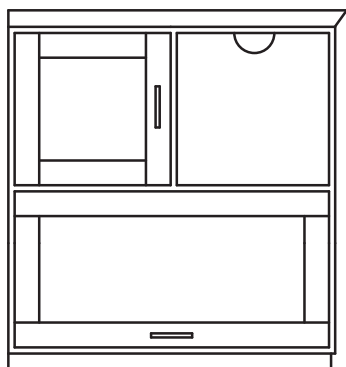

TWIN SET 4

Wersja

Kolor
Opaska drzwiowa

drzwi pełne
wiśnia
M20 pod kątem 45 stopni

Variant

Colour
Cover mould

blank
cherry
M20 at 45°