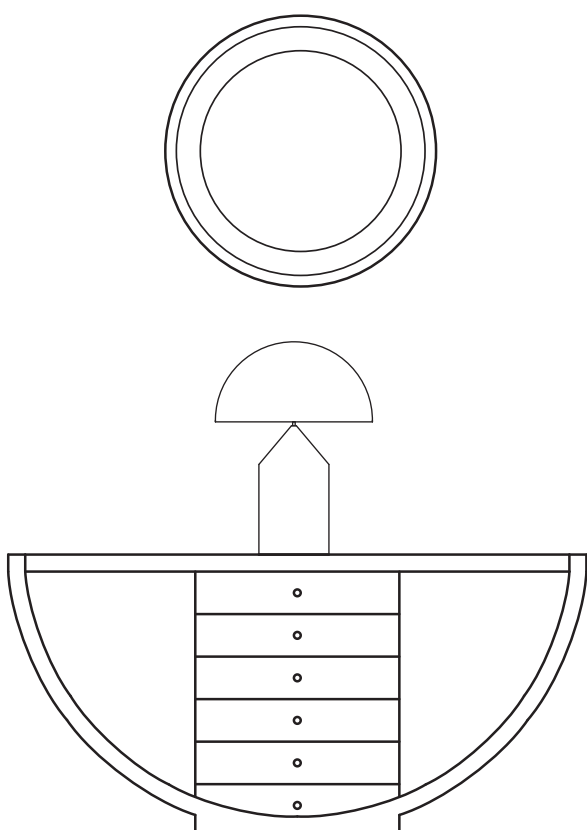

TWIN SET 3

Wersja
Kolor
Opaska drzwiowa

drzwi przeszklone w stylu angielskim
czereśnia
M20 pod kątem 45 stopni

Variant
Colour
Cover mould

glazed English style
cherry wood
M20 at 45°