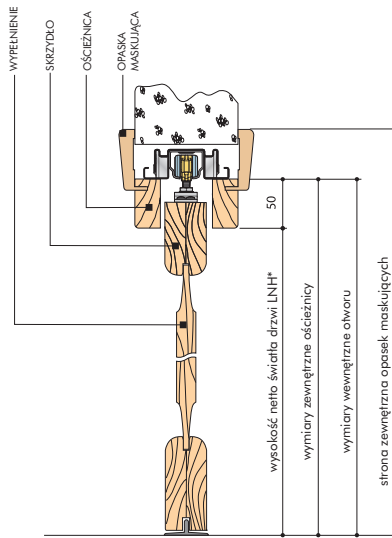

UWAGI TECHNICZNE

kierunek otwierania

OTWIERANE
NA PRAWO

OTWIERANE
NA LEWO

zestaw gafek dostarczanych seryjnie

Wszystkie dane oznaczone gwiazdką należy podać w zamówieniu

UWAGI TECHNICZNE

kierunek otwarcia

kierunek otwarcia	WYMIARY				
	LNH x LNL nominalne wymiary netto światła	rzeczywiste wymiary światła	wymiary zewnętrzne płyty drzwi	wymiary wewnętrzne ościeżnicy	strona zewnętrzna opasek maskujących
↔	2000 x 600 + 600	2000 x 1200	2050 x 1250	2050 x 1250	2101,5 x 1373
	2000 x 700 + 700	2000 x 1400	2050 x 1450	2050 x 1450	2101,5 x 1573
	2000 x 750 + 750	2000 x 1500	2050 x 1550	2050 x 1550	2101,5 x 1623
	2000 x 800 + 800	2000 x 1600	2050 x 1650	2050 x 1650	2101,5 x 1773
↔	2000 x 900 + 900	2000 x 1800	2050 x 1850	2050 x 1850	2101,5 x 1973
	2100 x 600 + 600	2100 x 1200	2150 x 1250	2150 x 1250	2201,5 x 1373
	2100 x 700 + 700	2100 x 1400	2150 x 1450	2150 x 1450	2201,5 x 1573
	2100 x 750 + 750	2100 x 1500	2150 x 1550	2150 x 1550	2201,5 x 1623
	2100 x 800 + 800	2100 x 1600	2150 x 1650	2150 x 1650	2201,5 x 1773
	2100 x 900 + 900	2100 x 1800	2150 x 1850	2150 x 1850	2201,5 x 1973