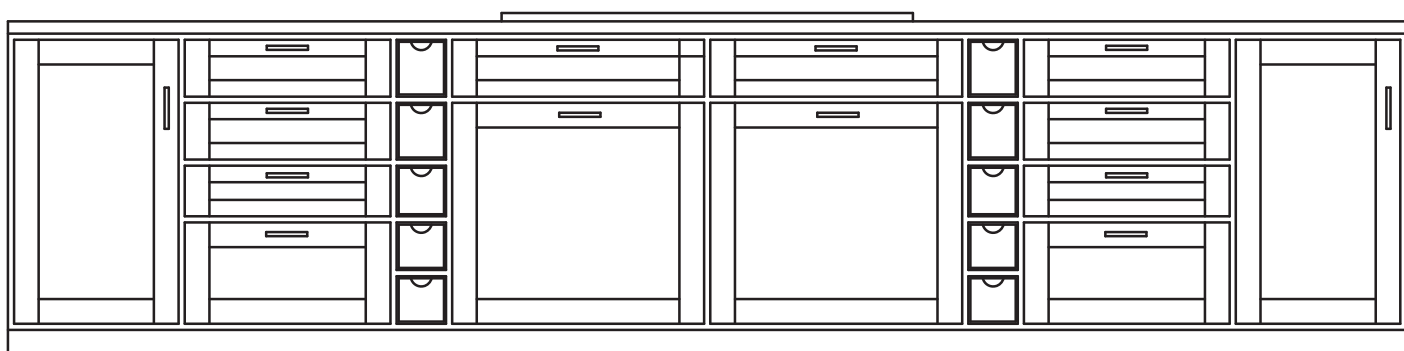

TWIN SET 4

Wersja

Kolor
Opaska drzwiowa

drzwi pełne
wiśnia
M20 pod kątem 45 stopni

Variant

Colour
Cover mould

blank
cherry
M20 at 45°