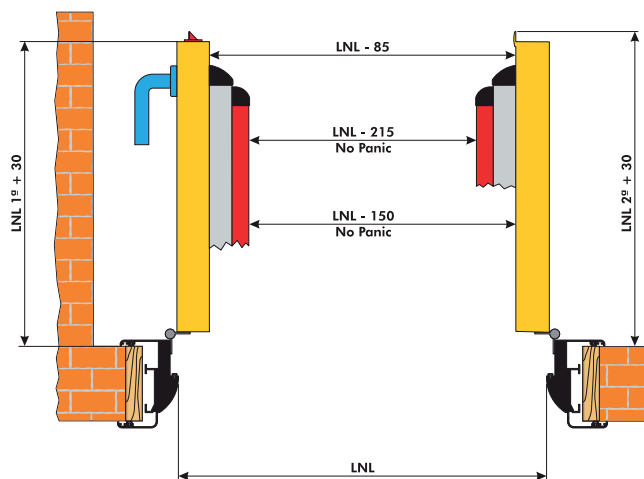

WYMIARY DRZWI ROZWIERALNYCH O 90°