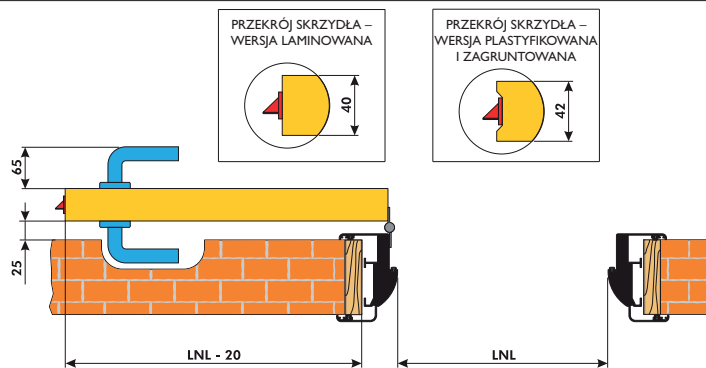

WYMIARY DRZWI ROZWIERALNYCH O 180°

ALUTECH

STANDARDOWE DRZWI JEDNOSKRZYDŁOWE Z DŹWIGNIĄ ANTYPANICZNĄ
STANDARD SINGLE LEAF OPENING WITH ANTI-PANIC HANDLE