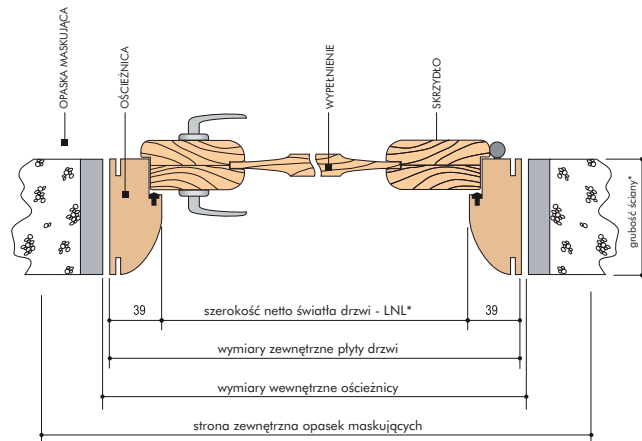

OTWIERANE NA PRAWO

OTWIERANE NA LEWO

TWIN SET | NEW EVEN | SKY | LIBERTI

DRZWI JEDNOSKRZYDŁOWE PRZESUWNE
SINGLE LEAF SLIDING OPENING

WYSOKOŚĆ		SZEROKOŚĆ			WYMIARY SKRZYDŁA DRZWI	
WEWNĄTRZ OŚCIEŻNICY	ZEWNETRZNE PŁYTY DRZWI	WEWNĄTRZ OŚCIEŻNICY	ZEWNETRZNE PŁYTY DRZWI	WYSOKOŚĆ NETTO ŚWIATŁA DRZWI	WYSOKOŚĆ SKRZYDŁA	SZEROKOŚĆ SKRZYDŁA
LNH + 40	LNH	LNL + 40	LNL*	LNL - 10	LNH + 5	LNL + 15
2140	2100	840	800	790	2105	815

DRZWI HARMONIIKOWE
FOLDING OPENING

LIBERTI

Wszytkie dane oznaczone gwiazdką należy podać w zamówieniu

WYSOKOŚĆ			SZEROKOŚĆ		
WEWNĄTRZ OŚCIEŻNICY	ZEWNETRZNE PŁYTY DRZWI	WYSOKOŚĆ NETTO ŚWIATŁA DRZWI	WEWNĄTRZ OŚCIEŻNICY	ZEWNETRZNE PŁYTY DRZWI	WYSOKOŚĆ NETTO ŚWIATŁA DRZWI
LNH + 50	LNH + 40	LNH	LNL + 100	LNL + 80	LNL
2150	2140	2100	900	880	800

OTWIERANE NA PRAWO

OTWIERANE NA LEWO

Wszystkie dane oznaczone gwiazdką należy podać w zamówieniu

NOVELTY

DRZWI JEDNOSKRZYDŁOWE
SINGLE LEAF OPENING

WYMIARY

LNH x LNL nominalne wymiary netto światła	rzeczywiste wymiary światła	wymiary zewnętrzne płyty drzwi	wymiary wewnętrzne ościeżnicy	strona zewnętrzna opasek maskujących
2000 x 700	2001 x 702	2040 x 780	2050 x 800	2103,5 x 907
2000 x 750	2001 x 752	2040 x 830	2050 x 850	2103,5 x 957
2000 x 800	2001 x 802	2040 x 880	2050 x 900	2103,5 x 1007
2100 x 700	2101 x 702	2140 x 780	2150 x 800	2203,5 x 907
2100 x 750	2101 x 752	2140 x 830	2150 x 850	2203,5 x 957
2100 x 800	2101 x 802	2140 x 880	2150 x 900	2203,5 x 1007