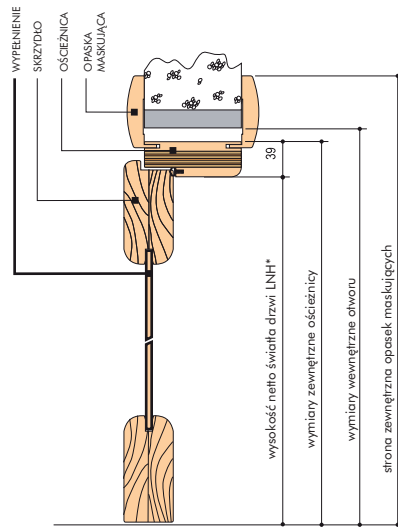

MODICLIANI

DRZWI JEDNOSKRZYDŁOWE
SINGLE LEAF OPENING

UWAGI TECHNICZNE

WYMIARY

LNH x LNL nominalne wymiary netto światła	rzeczywiste wymiary światła	wymiary zewnętrzne płyty drzwi	wymiary wewnętrzne ościeżnicy	strona zewnętrzna opasek maskujących
2000 x 700	2001 x 702	2040 x 780	2050 x 800	2113,5 x 927
2000 x 750	2001 x 752	2040 x 830	2050 x 850	2113,5 x 977
2000 x 800	2001 x 802	2040 x 880	2050 x 900	2113,5 x 1027
2100 x 700	2101 x 702	2140 x 780	2150 x 800	2213,5 x 927
2100 x 750	2101 x 752	2140 x 830	2150 x 850	2213,5 x 977
2100 x 800	2101 x 802	2140 x 880	2150 x 900	2213,5 x 1027