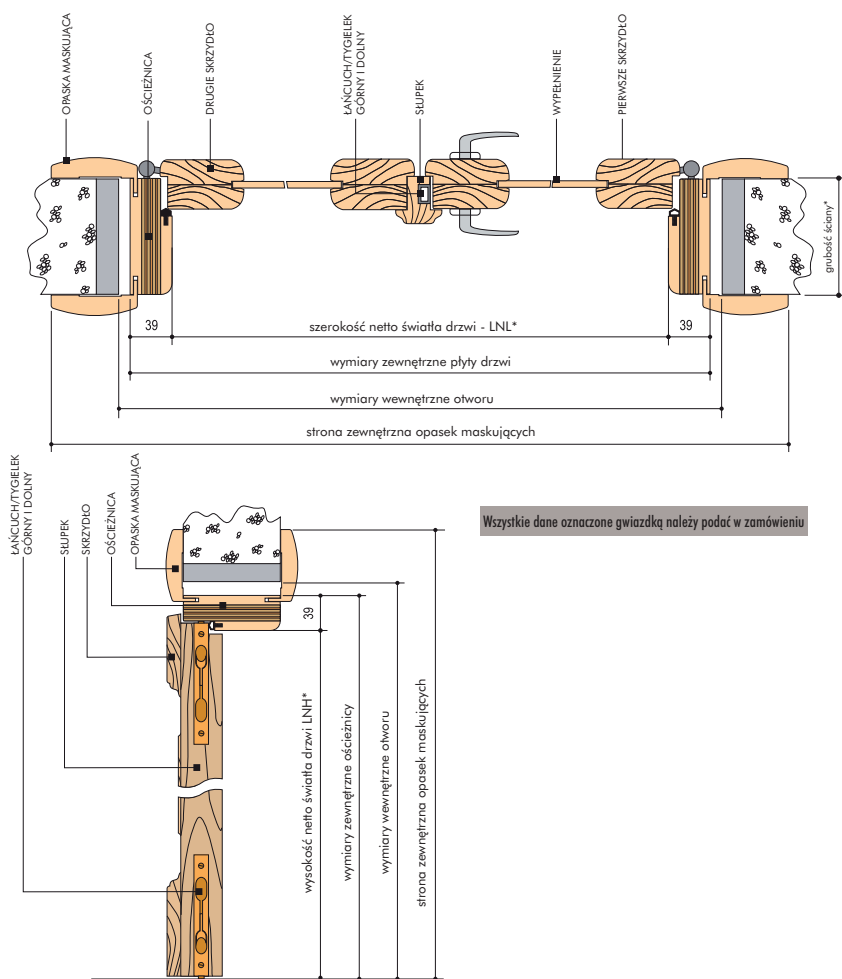

DRZWI DWUSKRZYDŁOWE
DOUBLE LEAF OPENING

MODIGLIANI

Wszystkie dane oznaczone gwiazdką należy podać w zamówieniu

WYMIARY

LNH x LNL nominalne wymiary netto światła	rzeczywiste wymiary światła	wymiary zewnętrzne płyty drzwi	wymiary wewnętrzne ościeżnicy	strona zewnętrzna opasek maskujących
2000 x 700 + 700	2001 x 1402	2040 x 1480	2050 x 1500	2113,5 x 1627
2000 x 750 + 750	2001 x 1502	2040 x 1580	2050 x 1600	2113,5 x 1727
2000 x 800 + 800	2001 x 1602	2040 x 1680	2050 x 1700	2113,5 x 1827
2100 x 700 + 700	2101 x 1402	2140 x 1480	2150 x 1500	2213,5 x 1627
2100 x 750 + 750	2101 x 1502	2140 x 1580	2150 x 1600	2213,5 x 1727
2100 x 800 + 800	2101 x 1602	2140 x 1680	2150 x 1700	2213,5 x 18027

UWAGI TECHNICZNE

kierunek otwierania