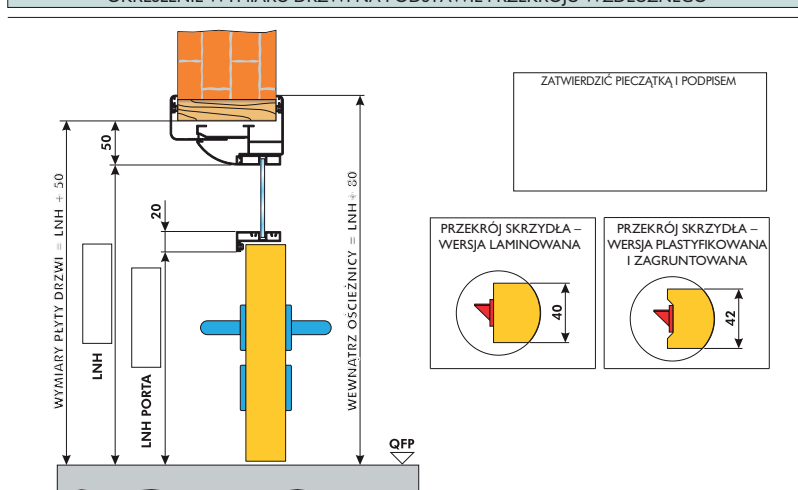

OKREŚLENIE WYMIARU DRZWI NA PODSTAWIE PRZEKOJU WZDŁUŻNEGO

ALUTECH

DRZWI DWUSKRZYDŁOWE Z NAŚWIETLEM
DOUBLE LEAF OPENING WITH FANLIGHT