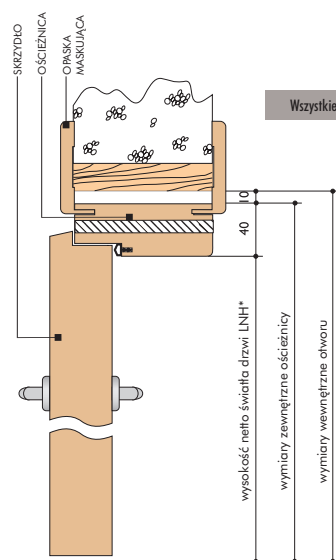

DRZWI JEDNOSKRZYDŁOWE
SINGLE LEAF OPENING

TWIN SET | NEW EVEN | SKY | LIBERTI

Wszystkie dane oznaczone gwiazdką należy podać w zamówieniu

WYSOKOŚĆ			SZEROKOŚĆ		
WEWNĄTRZ OŚCIEŻNICY	ZEWNĘTRZNE PŁYTY DRZWI	WYSOKOŚĆ NETTO ŚWIATŁA DRZWI	WEWNĄTRZ OŚCIEŻNICY	ZEWNĘTRZNE PŁYTY DRZWI	WYSOKOŚĆ NETTO ŚWIATŁA DRZWI
LNH + 50	LNH + 40	LNH	LNL + 100	LNL + 80	LNL
2150	2140	2100	900	880	800