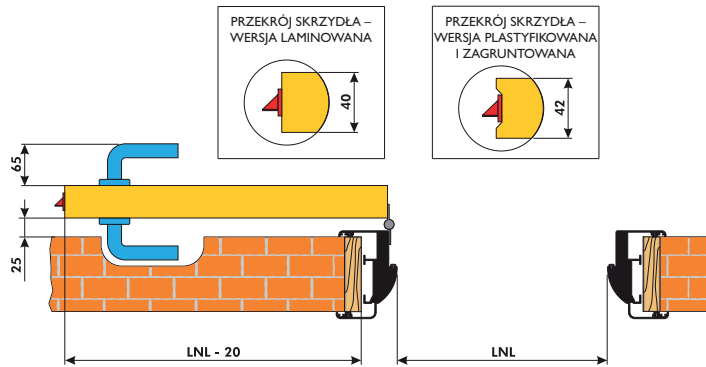

WYMIARY DRZWI ROZWIERALNYCH O 180°