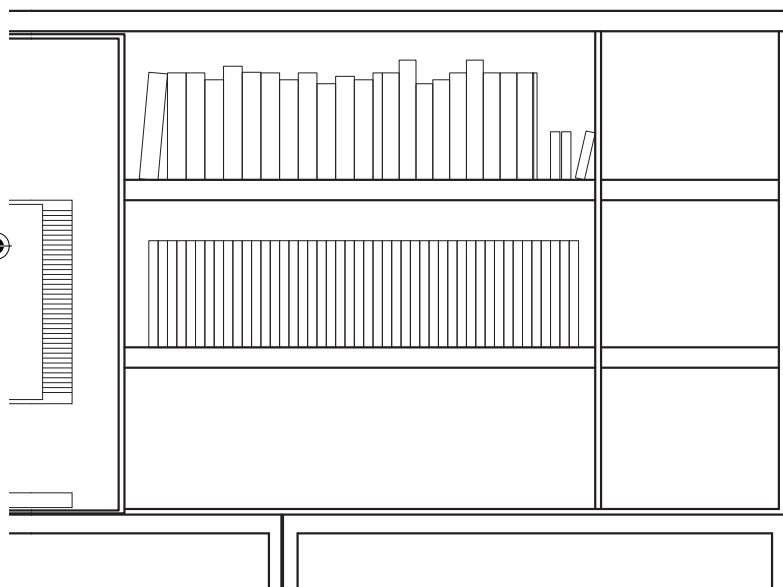

NOVELTY 2

Wersja

Kolor

Opaska drzwiowa

drzwi pełne z panelem
lakierowane na biało
M20 pod kątem 45 stopni

Variant

Colour

Cover mould

blank with panel
lacquered white
M20 at 45°