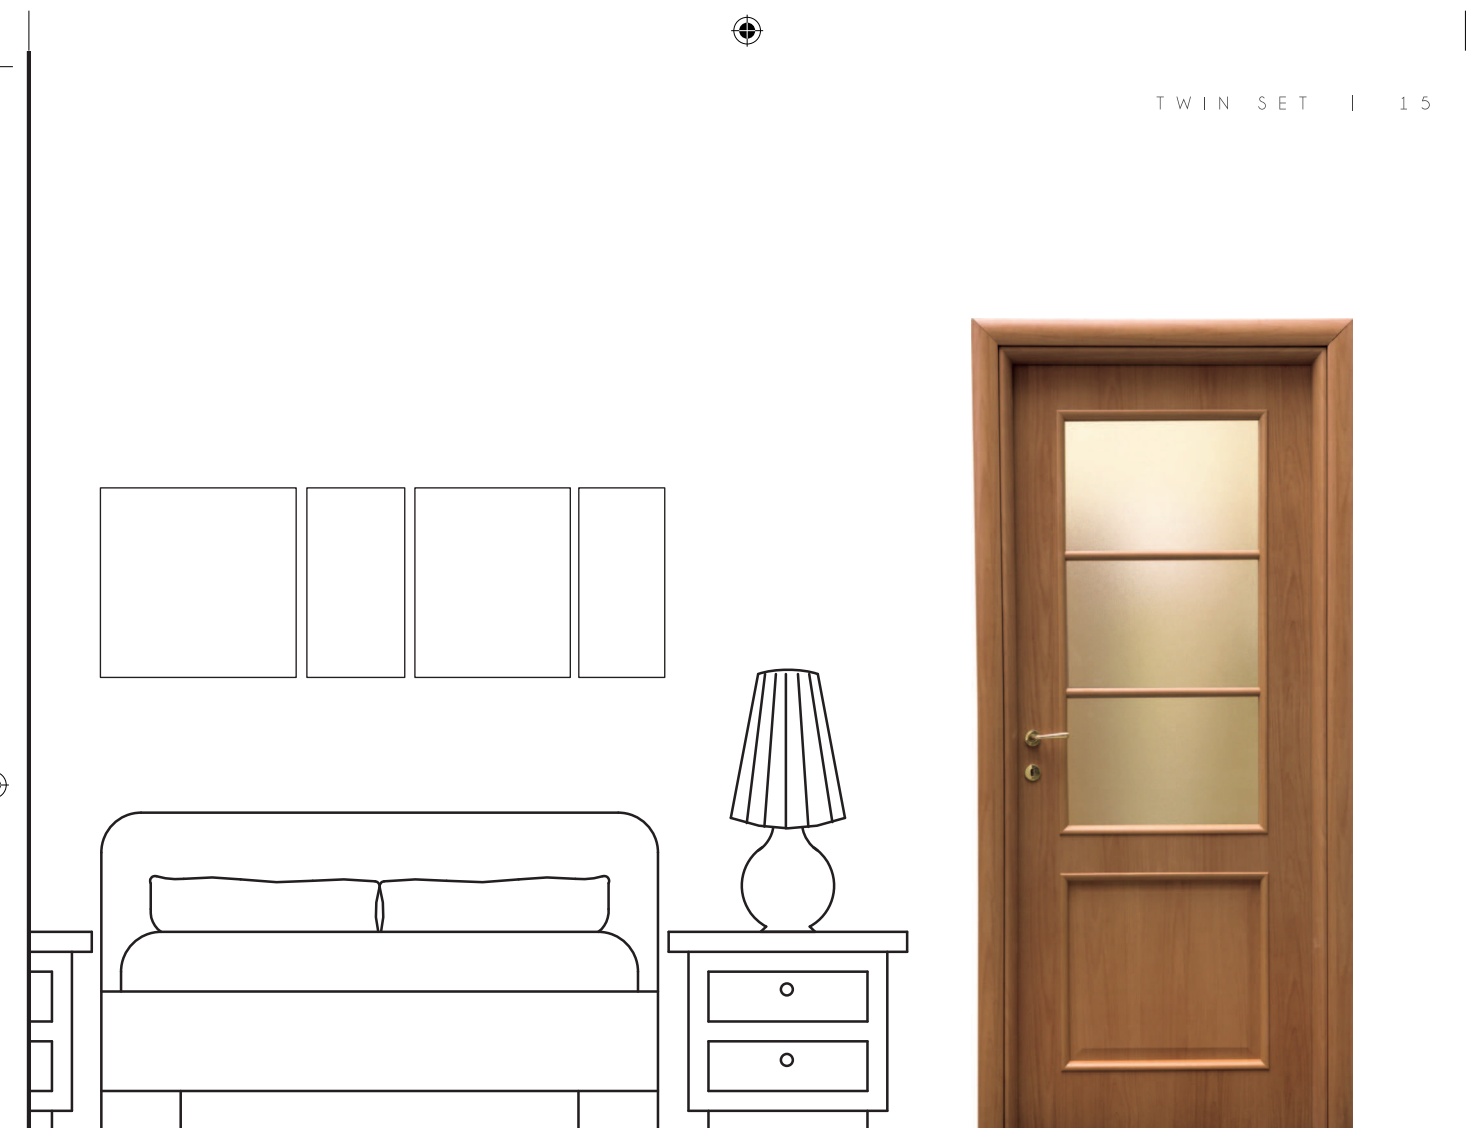

TWIN SET 3

Wersja

Kolor

Opaska drzwiowa

z 3 szymbami
orzech jasny
M20 pod kątem 45 stopni

Variant

Colour

Cover mould

with 3 panes
light tanganyika
M20 at 45°