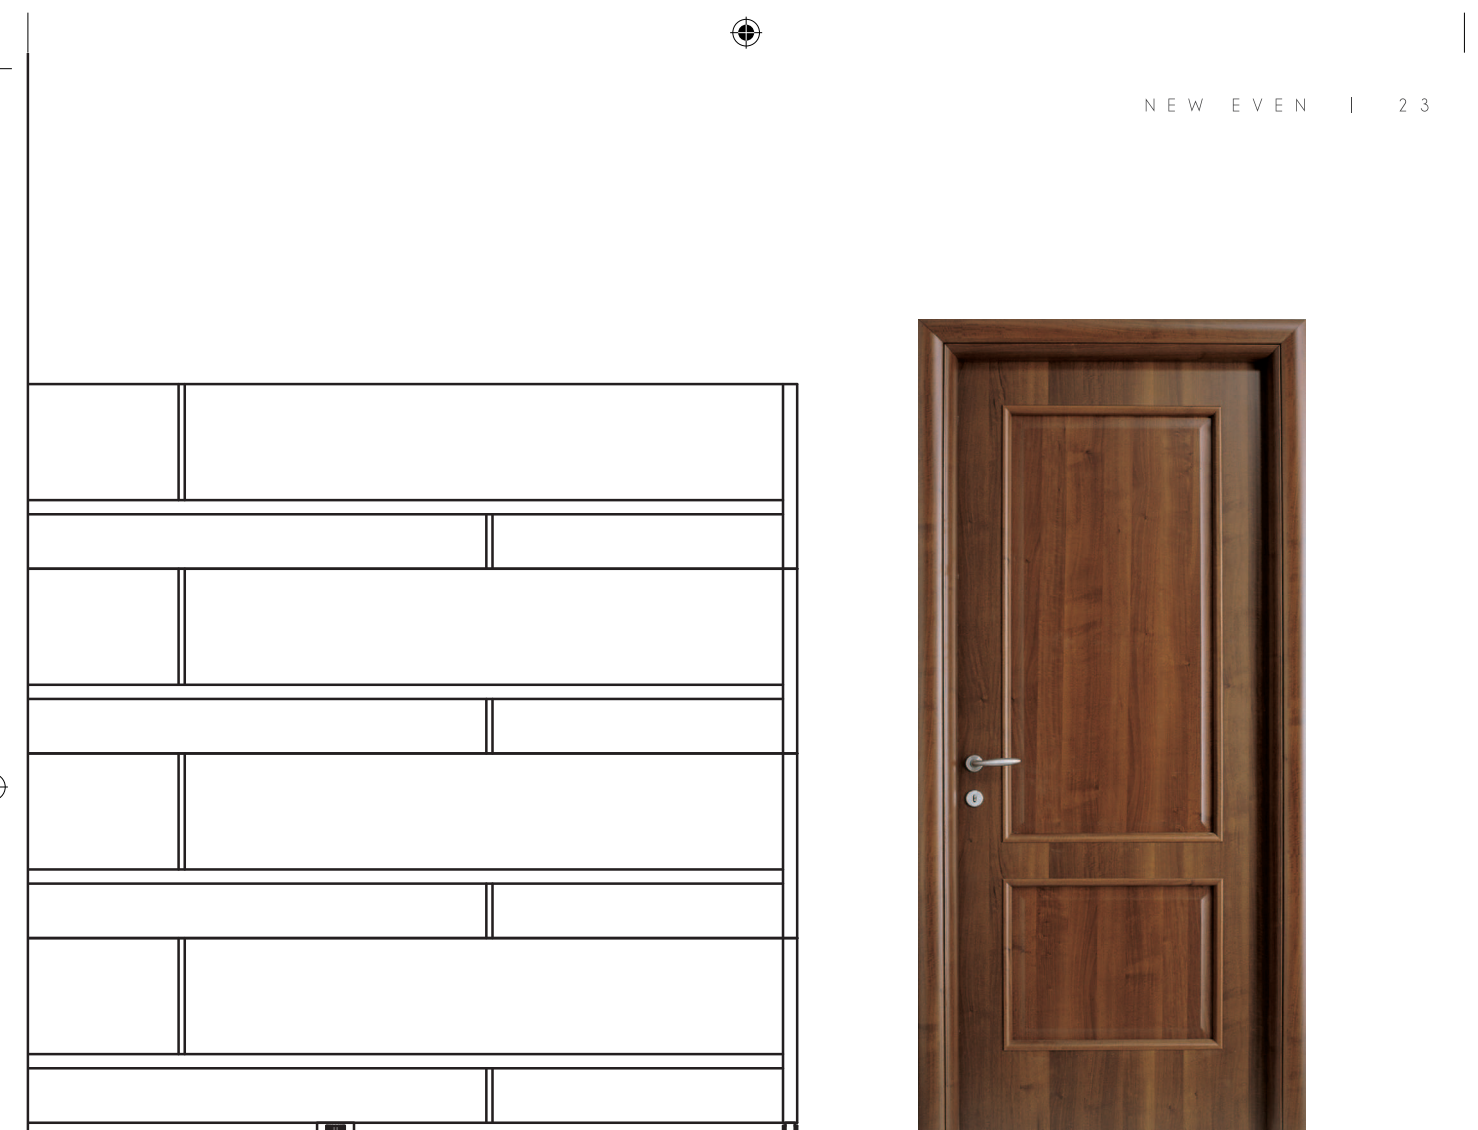

NEW EVEN 3

Wersja

Kolor

Opaska drzwiowa

drzwi pełne z 2 panelami
orzech włoski
M20 pod kątem 45 stopni

Variant

Colour

Cover mould

blank with 2 panels
Italian walnut
M20 at 45°