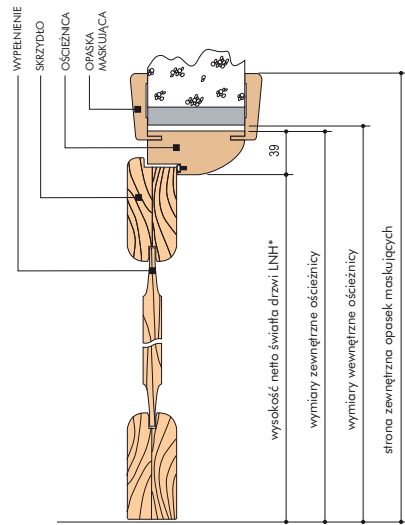

DRZWI HARMONIIKOWE
FOLDING OPENING

LIBERTI

Wszytkie dane oznaczone gwiazdką należy podać w zamówieniu

WYSOKOŚĆ			SZEROKOŚĆ		
WEWNĄTRZ OŚCIEŻNICY	ZEWNETRZNE PŁYTY DRZWI	WYSOKOŚĆ NETTO ŚWIATŁA DRZWI	WEWNĄTRZ OŚCIEŻNICY	ZEWNETRZNE PŁYTY DRZWI	WYSOKOŚĆ NETTO ŚWIATŁA DRZWI
LNH + 50	LNH + 40	LNH	LNL + 100	LNL + 80	LNL
2150	2140	2100	900	880	800

OTWIERANE NA PRAWO

OTWIERANE NA LEWO

Wszystkie dane oznaczone gwiazdką należy podać w zamówieniu

NOVELTY

DRZWI JEDNOSKRZYDŁOWE
SINGLE LEAF OPENING

WYMIARY

LNH x LNL nominalne wymiary netto światła	rzeczywiste wymiary światła	wymiary zewnętrzne płyty drzwi	wymiary wewnętrzne ościeżnicy	strona zewnętrzna opasek maskujących
2000 x 700	2001 x 702	2040 x 780	2050 x 800	2103,5 x 907
2000 x 750	2001 x 752	2040 x 830	2050 x 850	2103,5 x 957
2000 x 800	2001 x 802	2040 x 880	2050 x 900	2103,5 x 1007
2100 x 700	2101 x 702	2140 x 780	2150 x 800	2203,5 x 907
2100 x 750	2101 x 752	2140 x 830	2150 x 850	2203,5 x 957
2100 x 800	2101 x 802	2140 x 880	2150 x 900	2203,5 x 1007

UWAGI TECHNICZNE

kierunek otwierania

OTWIERANE
NA PRAWO

OTWIERANE
NA LEWO

DRZWI HARMONIIJKOWE
FOLDING OPENING

NOVELTY

Wszystkie dane oznaczone gwiazdką należy podać w zamówieniu

UWAGI TECHNICZNE