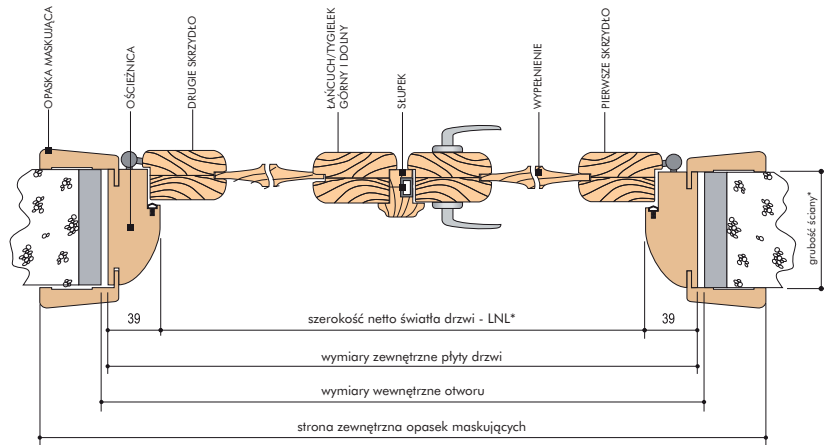

OTWIERANE NA PRAWO

OTWIERANE NA LEWO

Wszystkie dane oznaczone gwiazdką należy podać w zamówieniu

NOVELTY

DRZWI JEDNOSKRZYDŁOWE
SINGLE LEAF OPENING

WYMIARY

LNH x LNL nominalne wymiary netto światła	rzeczywiste wymiary światła	wymiary zewnętrzne płyty drzwi	wymiary wewnętrzne ościeżnicy	strona zewnętrzna opasek maskujących
2000 x 700	2001 x 702	2040 x 780	2050 x 800	2103,5 x 907
2000 x 750	2001 x 752	2040 x 830	2050 x 850	2103,5 x 957
2000 x 800	2001 x 802	2040 x 880	2050 x 900	2103,5 x 1007
2100 x 700	2101 x 702	2140 x 780	2150 x 800	2203,5 x 907
2100 x 750	2101 x 752	2140 x 830	2150 x 850	2203,5 x 957
2100 x 800	2101 x 802	2140 x 880	2150 x 900	2203,5 x 1007

UWAGI TECHNICZNE

kierunek otwierania

OTWIERANE
NA PRAWO

OTWIERANE
NA LEWO

DRZWI HARMONIIJKOWE
FOLDING OPENING

NOVELTY

Wszystkie dane oznaczone gwiazdką należy podać w zamówieniu

UWAGI TECHNICZNE

OTWIERANE
NA PRAWO

OTWIERANE
NA LEWO

WYMIARY

kierunek otwarcia	LNH x LNL nominalne wymiary netto światła	rzeczywiste wymiary światła	wymiary zewnętrzne płyty drzwi	wymiary wewnętrzne ościeżnicy	strona zewnętrzna opasek maskujących
	2000 x 700 + 700	2001 x 1402	2040 x 1480	2050 x 1500	2103,5 x 1607
	2000 x 750 + 750	2001 x 1502	2040 x 1580	2050 x 1600	2103,5 x 1707
	2000 x 800 + 800	2001 x 1602	2040 x 1680	2050 x 1700	2103,5 x 1807
	2100 x 700 + 700	2101 x 1402	2140 x 1480	2150 x 1500	2203,5 x 1607
	2100 x 750 + 750	2101 x 1502	2140 x 1580	2150 x 1600	2203,5 x 1707
	2100 x 800 + 800	2101 x 1602	2140 x 1680	2150 x 1700	2203,5 x 1807