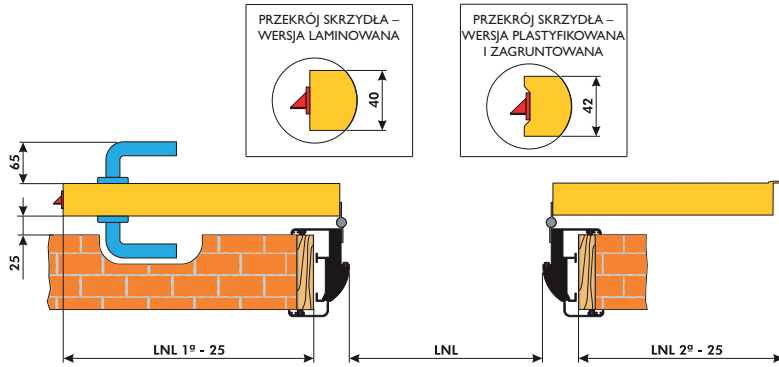

WYMIARY DRZWI ROZWIERALNYCH O 180°

Rysunki są tylko przykładem i nie zachowują skali wymiarów