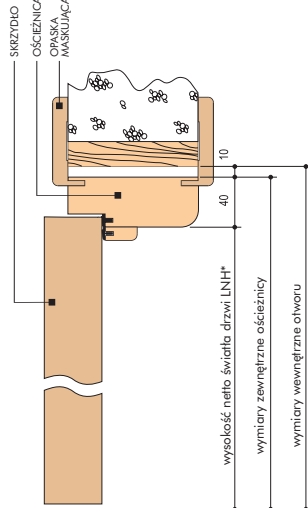

WYSOKOŚĆ			SZEROKOŚĆ		
WEWNĄTRZ OŚCIEŻNICY	ZEWNĘTRZNE PŁYTY DRZWI	WYSOKOŚĆ NETTO ŚWIATŁA DRZWI	WEWNĄTRZ OŚCIEŻNICY	ZEWNĘTRZNE PŁYTY DRZWI	WYSOKOŚĆ NETTO ŚWIATŁA DRZWI
LNH + 50	LNH + 40	LNH	LNL + 100	LNL + 80	LNL
2150	2140	2100	900	880	800

OTWIERANE NA PRAWO

OTWIERANE NA LEWO

TWIN SET | NEW EVEN | SKY | LIBERTI

DRZWI JEDNOSKRZYDŁOWE PRZESUWNE
SINGLE LEAF SLIDING OPENING

WYSOKOŚĆ		SZEROKOŚĆ			WYMIARY SKRZYDŁA DRZWI	
WEWNĄTRZ OŚCIEŻNICY	ZEWNETRZNE PŁYTY DRZWI	WEWNĄTRZ OŚCIEŻNICY	ZEWNETRZNE PŁYTY DRZWI	WYSOKOŚĆ NETTO ŚWIATŁA DRZWI	WYSOKOŚĆ SKRZYDŁA	SZEROKOŚĆ SKRZYDŁA
LNH + 40	LNH	LNL + 40	LNL*	LNL - 10	LNH + 5	LNL + 15
2140	2100	840	800	790	2105	815

DRZWI HARMONIIKOWE
FOLDING OPENING

LIBERTI

Wszytkie dane oznaczone gwiazdką należy podać w zamówieniu

WYSOKOŚĆ			SZEROKOŚĆ		
WEWNĄTRZ OŚCIEŻNICY	ZEWNETRZNE PŁYTY DRZWI	WYSOKOŚĆ NETTO ŚWIATŁA DRZWI	WEWNĄTRZ OŚCIEŻNICY	ZEWNETRZNE PŁYTY DRZWI	WYSOKOŚĆ NETTO ŚWIATŁA DRZWI
LNH + 50	LNH + 40	LNH	LNL + 100	LNL + 80	LNL
2150	2140	2100	900	880	800

OTWIERANE
NA PRAWO

OTWIERANE
NA LEWO

WYMIARY

kierunek otwarcia	LNH x LNL nominalne wymiary netto światła	rzeczywiste wymiary światła	wymiary zewnętrzne płyty drzwi	wymiary wewnętrzne ościeżnicy	strona zewnętrzna opasek maskujących
	2000 x 700 + 700	2001 x 1402	2040 x 1480	2050 x 1500	2103,5 x 1607
	2000 x 750 + 750	2001 x 1502	2040 x 1580	2050 x 1600	2103,5 x 1707
	2000 x 800 + 800	2001 x 1602	2040 x 1680	2050 x 1700	2103,5 x 1807
	2100 x 700 + 700	2101 x 1402	2140 x 1480	2150 x 1500	2203,5 x 1607
	2100 x 750 + 750	2101 x 1502	2140 x 1580	2150 x 1600	2203,5 x 1707
	2100 x 800 + 800	2101 x 1602	2140 x 1680	2150 x 1700	2203,5 x 1807