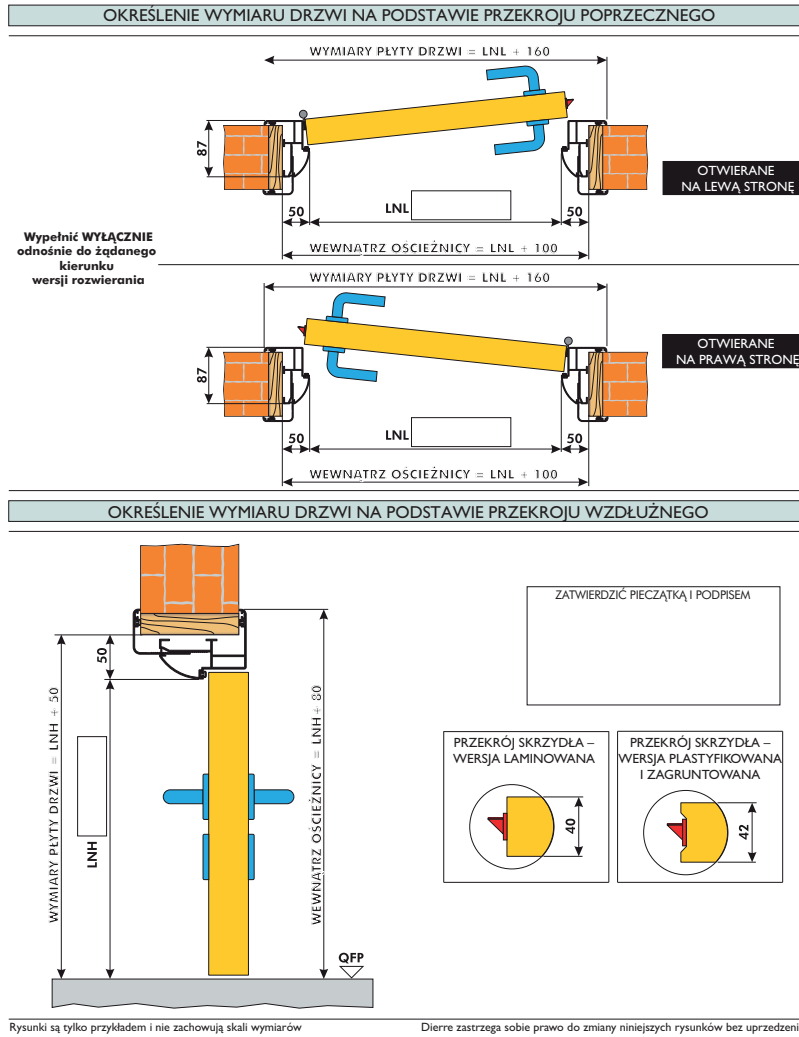

DRZWI JEDNOSKRZYDŁOWE
SINGLE LEAF OPENING

ALUTECH