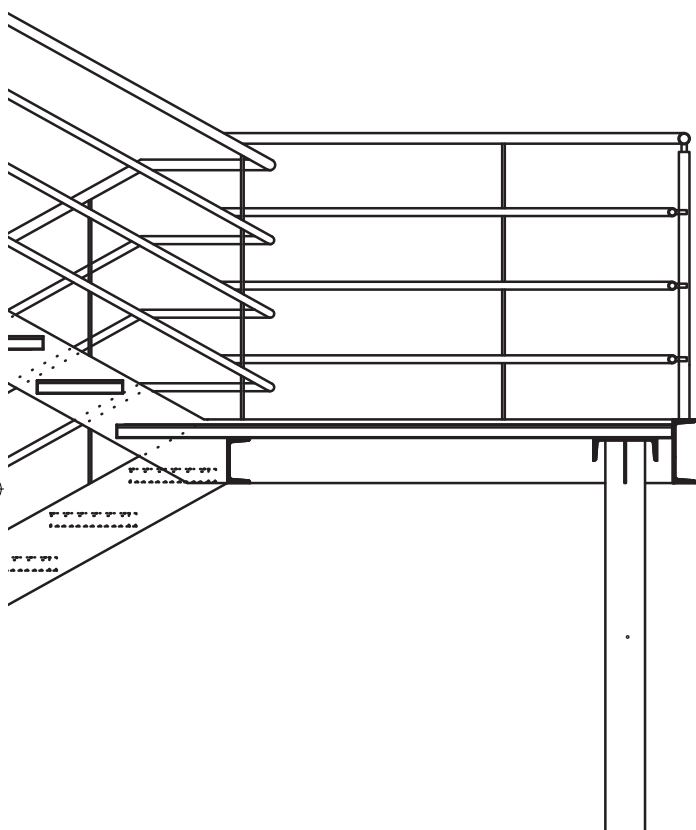

MODIGLIANI 4

Wersja
Kolor
Opaska drzwiowa

drzwi pełne ze wstawkami chromowymi satynowanymi
bejcowane – struktura drewna dębowego
M70 pod kątem 45 stopni

Variant
Colour
Cover mould

blank with satin chrome inserts
stained oak
M20 at 45°