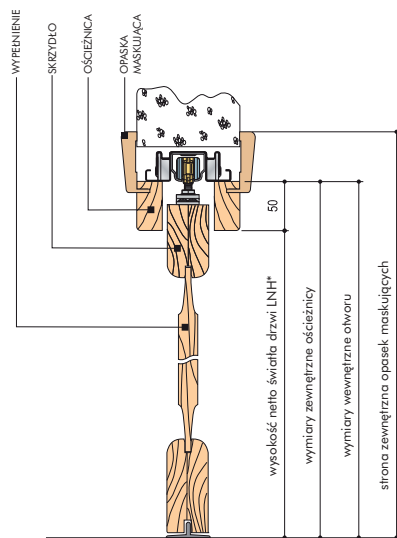

OTWIERANE NA PRAWO

OTWIERANE NA LEWO

Wszystkie dane oznaczone gwiazdką należy podać w zamówieniu

NOVELTY

DRZWI JEDNOSKRZYDŁOWE
SINGLE LEAF OPENING

WYMIARY

LNH x LNL nominalne wymiary netto światła	rzeczywiste wymiary światła	wymiary zewnętrzne płyty drzwi	wymiary wewnętrzne ościeżnicy	strona zewnętrzna opasek maskujących
2000 x 700	2001 x 702	2040 x 780	2050 x 800	2103,5 x 907
2000 x 750	2001 x 752	2040 x 830	2050 x 850	2103,5 x 957
2000 x 800	2001 x 802	2040 x 880	2050 x 900	2103,5 x 1007
2100 x 700	2101 x 702	2140 x 780	2150 x 800	2203,5 x 907
2100 x 750	2101 x 752	2140 x 830	2150 x 850	2203,5 x 957
2100 x 800	2101 x 802	2140 x 880	2150 x 900	2203,5 x 1007

UWAGI TECHNICZNE

kierunek otwierania

OTWIERANE
NA PRAWO

OTWIERANE
NA LEWO

DRZWI HARMONIIJKOWE
FOLDING OPENING

NOVELTY

Wszystkie dane oznaczone gwiazdką należy podać w zamówieniu

UWAGI TECHNICZNE

OTWIERANE
NA PRAWO

OTWIERANE
NA LEWO

WYMIARY

kierunek otwarcia	LNH x LNL nominalne wymiary netto światła	rzeczywiste wymiary światła	wymiary zewnętrzne płyty drzwi	wymiary wewnętrzne ościeżnicy	strona zewnętrzna opasek maskujących
	2000 x 700 + 700	2001 x 1402	2040 x 1480	2050 x 1500	2103,5 x 1607
	2000 x 750 + 750	2001 x 1502	2040 x 1580	2050 x 1600	2103,5 x 1707
	2000 x 800 + 800	2001 x 1602	2040 x 1680	2050 x 1700	2103,5 x 1807
	2100 x 700 + 700	2101 x 1402	2140 x 1480	2150 x 1500	2203,5 x 1607
	2100 x 750 + 750	2101 x 1502	2140 x 1580	2150 x 1600	2203,5 x 1707
	2100 x 800 + 800	2101 x 1602	2140 x 1680	2150 x 1700	2203,5 x 1807