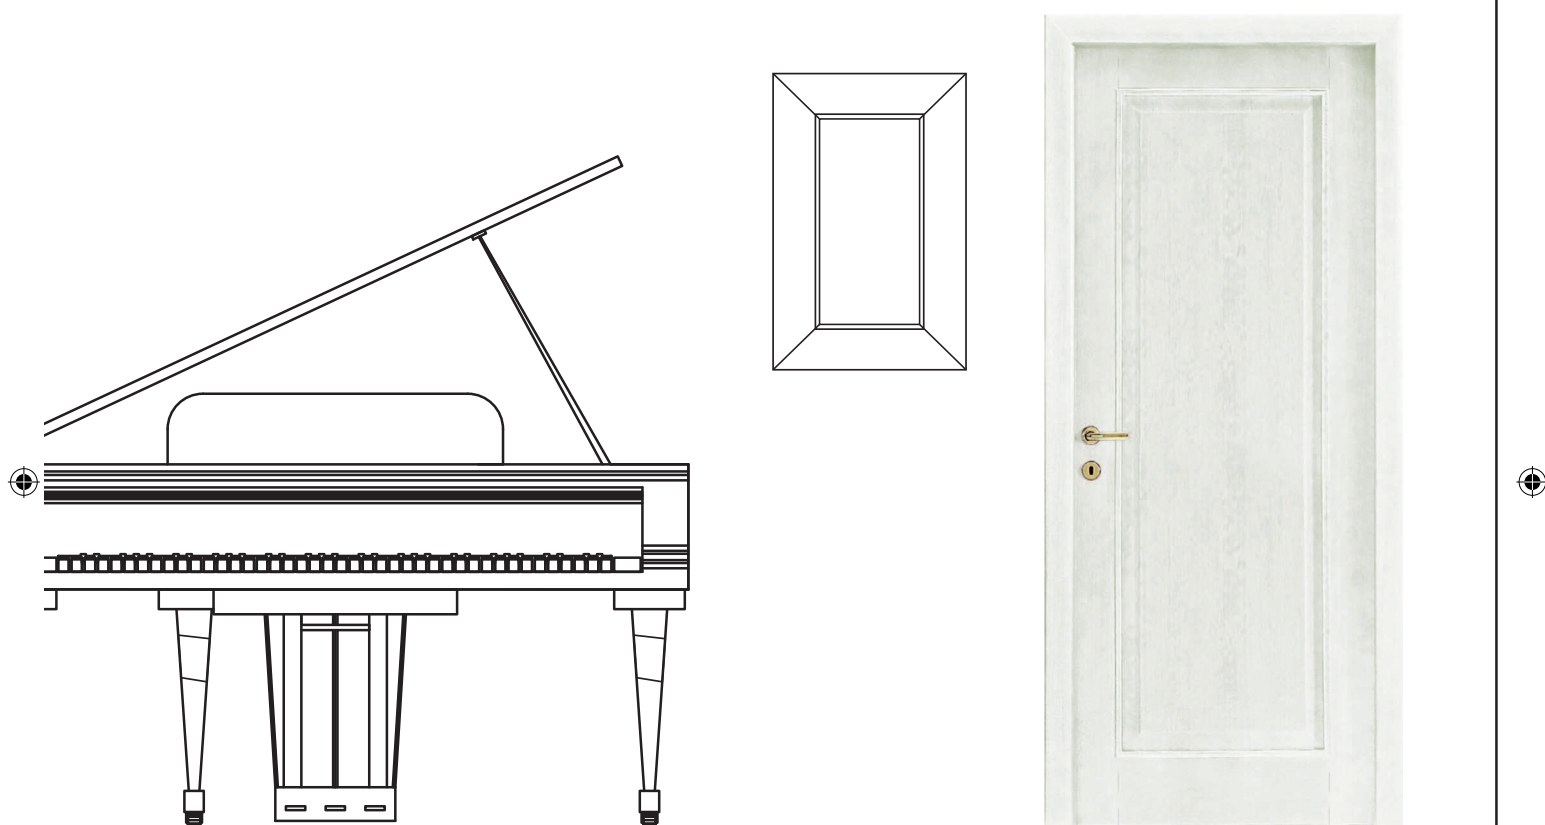

LIBERTI 2

Wersja
Kolor
Opaska drzwiowa

drzwi pełne z jednym panelem
lakierowane na biało
M20 pod kątem 45 stopni

Variant
Colour
Cover mould

blank with one panel
wengè oak
M20 at 45°