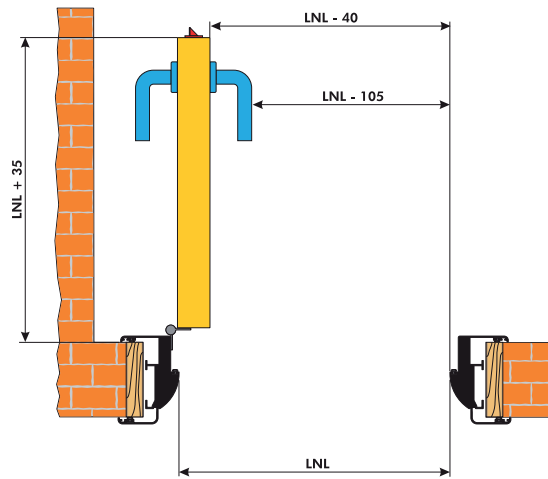

WYMIARY DRZWI ROZWIERALNYCH O 90°