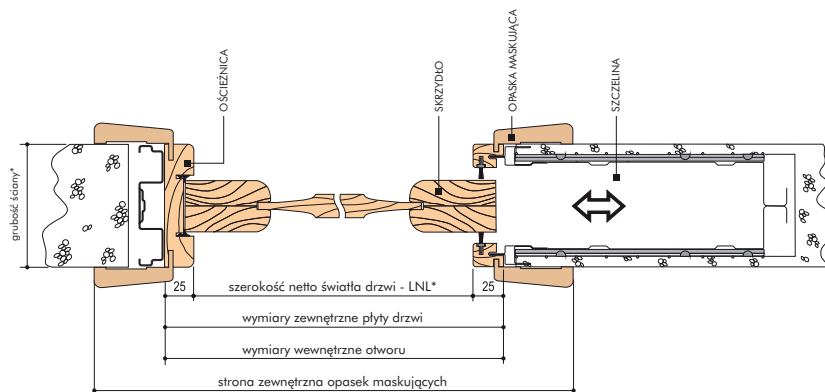

OTWIERANE NA PRAWO

OTWIERANE NA LEWO

Wszystkie dane oznaczone gwiazdką należy podać w zamówieniu

NOVELTY

DRZWI JEDNOSKRZYDŁOWE
SINGLE LEAF OPENING

WYMIARY

LNH x LNL nominalne wymiary netto światła	rzeczywiste wymiary światła	wymiary zewnętrzne płyty drzwi	wymiary wewnętrzne ościeżnicy	strona zewnętrzna opasek maskujących
2000 x 700	2001 x 702	2040 x 780	2050 x 800	2103,5 x 907
2000 x 750	2001 x 752	2040 x 830	2050 x 850	2103,5 x 957
2000 x 800	2001 x 802	2040 x 880	2050 x 900	2103,5 x 1007
2100 x 700	2101 x 702	2140 x 780	2150 x 800	2203,5 x 907
2100 x 750	2101 x 752	2140 x 830	2150 x 850	2203,5 x 957
2100 x 800	2101 x 802	2140 x 880	2150 x 900	2203,5 x 1007

UWAGI TECHNICZNE

kierunek otwierania

OTWIERANE
NA PRAWO

OTWIERANE
NA LEWO

DRZWI HARMONIIJKOWE
FOLDING OPENING

NOVELTY

Wszystkie dane oznaczone gwiazdką należy podać w zamówieniu

UWAGI TECHNICZNE

OTWIERANE
NA PRAWO

OTWIERANE
NA LEWO

WYMIARY

kierunek otwarcia	LNH x LNL nominalne wymiary netto światła	rzeczywiste wymiary światła	wymiary zewnętrzne płyty drzwi	wymiary wewnętrzne ościeżnicy	strona zewnętrzna opasek maskujących
	2000 x 700 + 700	2001 x 1402	2040 x 1480	2050 x 1500	2103,5 x 1607
	2000 x 750 + 750	2001 x 1502	2040 x 1580	2050 x 1600	2103,5 x 1707
	2000 x 800 + 800	2001 x 1602	2040 x 1680	2050 x 1700	2103,5 x 1807
	2100 x 700 + 700	2101 x 1402	2140 x 1480	2150 x 1500	2203,5 x 1607
	2100 x 750 + 750	2101 x 1502	2140 x 1580	2150 x 1600	2203,5 x 1707
	2100 x 800 + 800	2101 x 1602	2140 x 1680	2150 x 1700	2203,5 x 1807