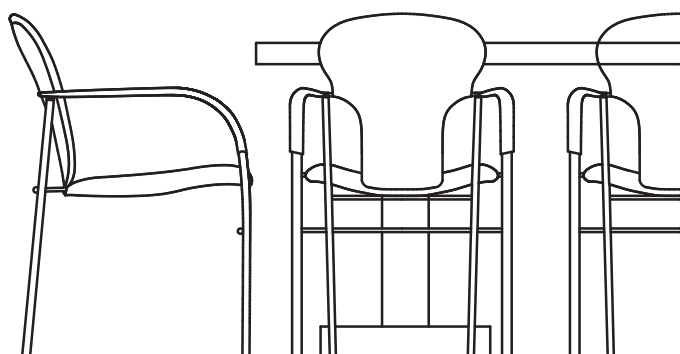

drzwi pełne z jednym panelem
lakierowane na biało
M20 pod kątem 45 stopni

Variant
Colour
Cover mould

blank with one panel
wengè oak
M20 at 45°

LIBERTI 3

Wersja**Kolor**
Opaska drzwiowadrzwi przeszkłone
wiśnia
M20 pod kątem 45 stopni**Variant****Colour**
Cover mouldglazed
sherry
M20 at 45°