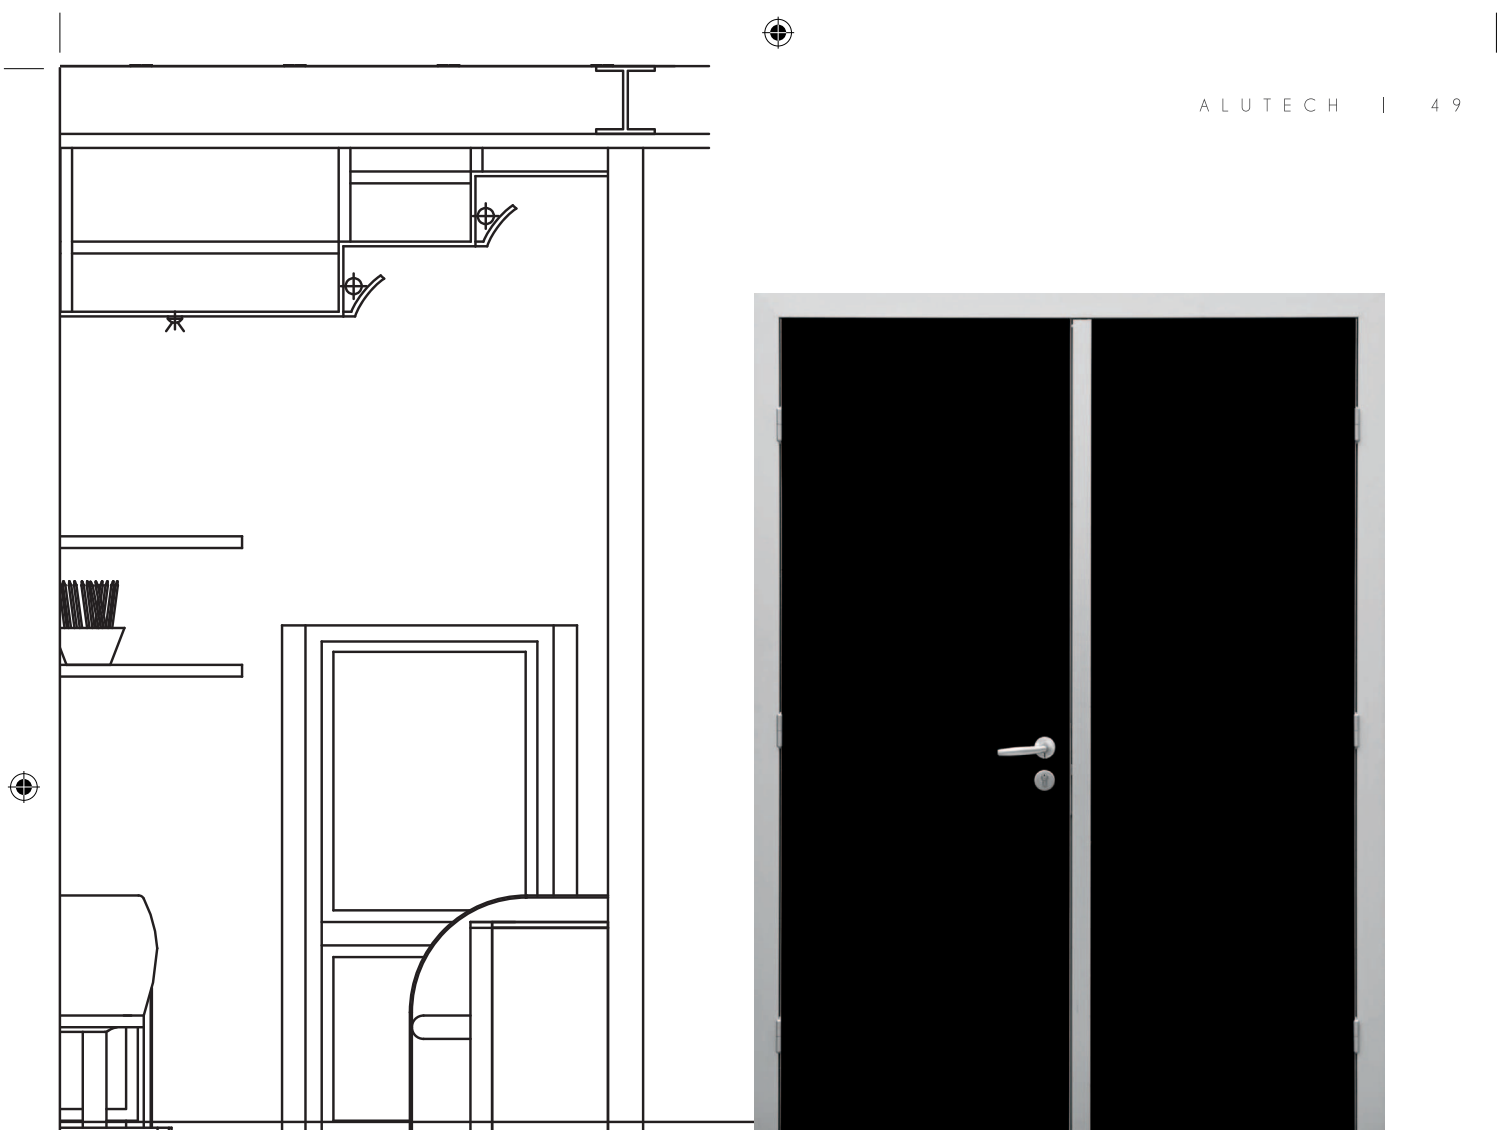

ALUTECH

Wersja
Kolor drzwi pełne dwuskrzydłowe pokryte laminatem
czarny RAL 9005

Variant
Colour blank plastic coated double leaf
black RAL 9005