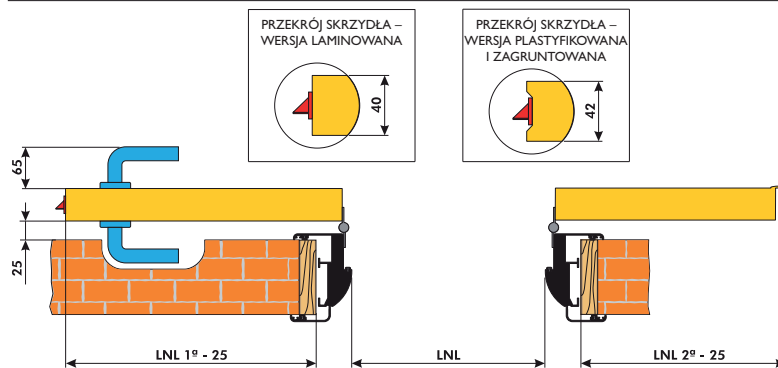

WYMIARY DRZWI ROZWIERALNYCH O 180°

ALUTECH

DRZWI DWUSKRZYDŁOWE Z DŹWIGNIĄ ANTYPANICZNA
DOUBLE LEAF OPENING WITH ANTI-PANIC HANDLE