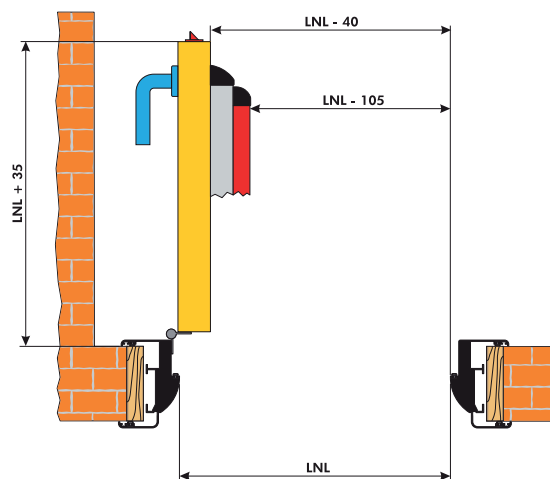

WYMIARY DRZWI ROZWIERALNYCH O 90°