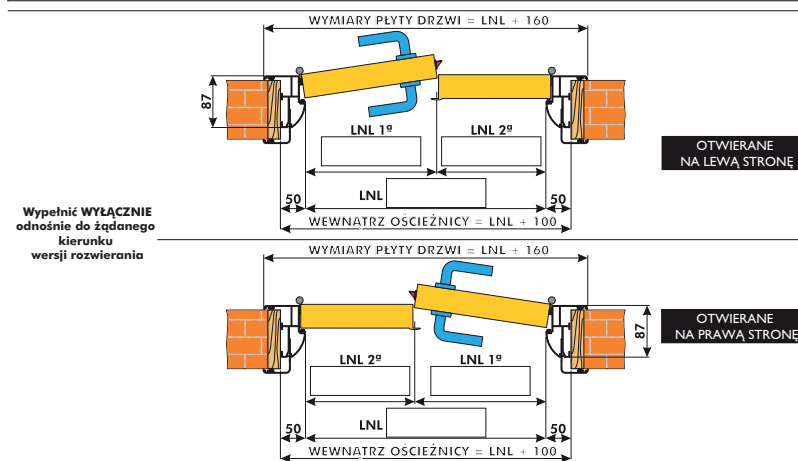

OKREŚLENIE WYMIARU DRZWI NA PODSTAWIE PRZEKOJU POPRZECZNEGO