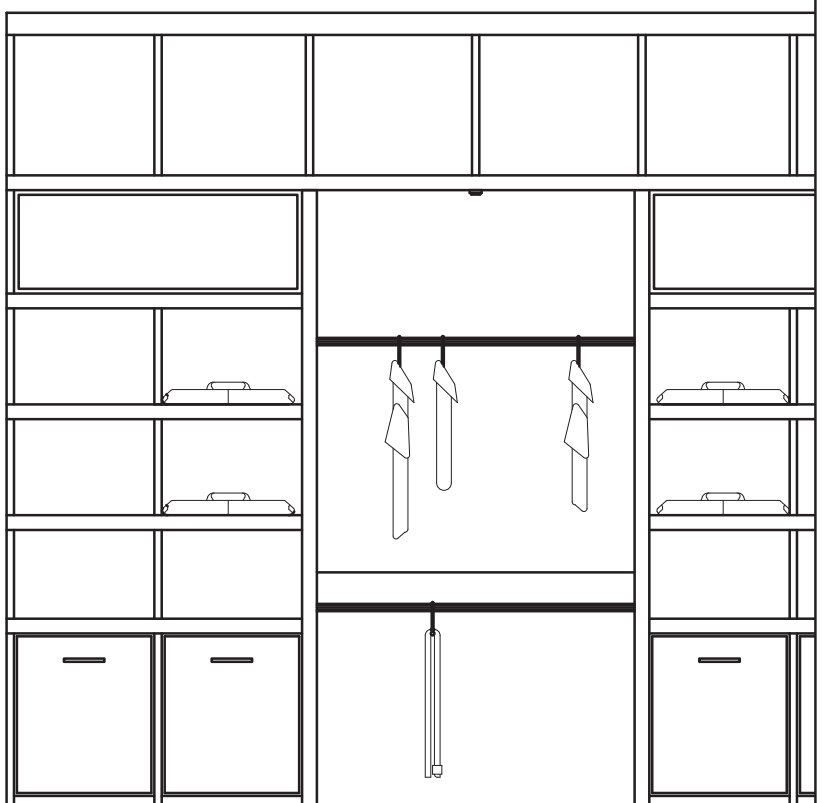

MODIGLIANI 1

Wersja
Kolor
Opaska drzwiowa

drzwi pełne z płaskim panelem
bejcowane – struktura drewna dębowego
M70 pod kątem 45 stopni

Variant
Colour
Cover mould

blank with flat panel
stained oak
M70 at 45°