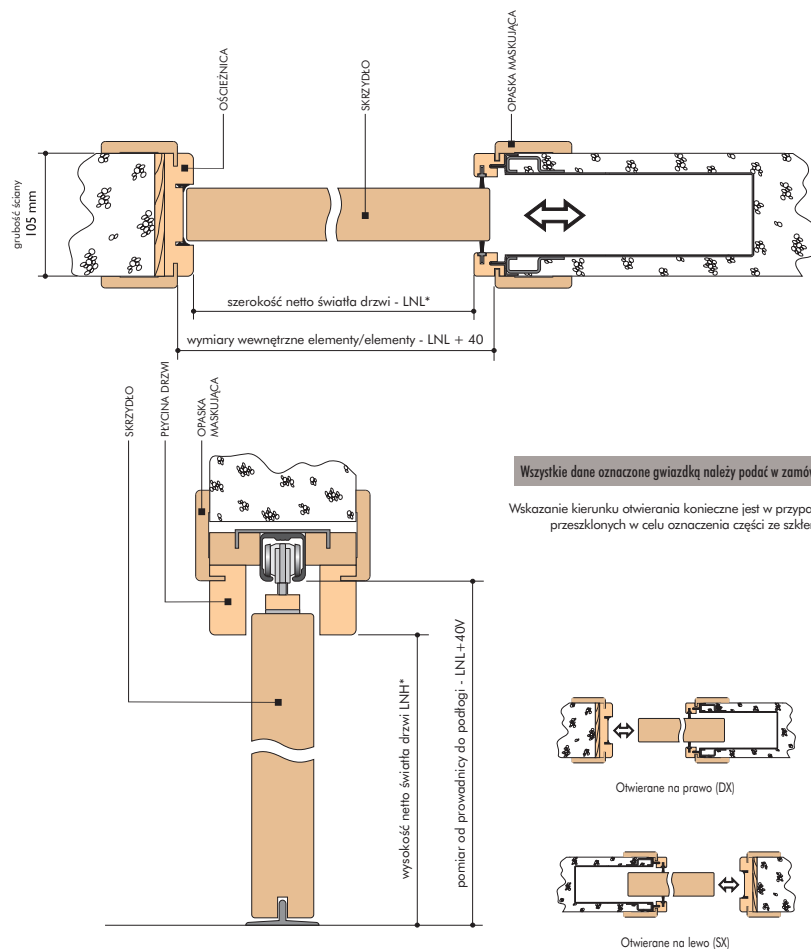

OTWIERANE NA PRAWO

OTWIERANE NA LEWO

TWIN SET | NEW EVEN | SKY | LIBERTI

DRZWI JEDNOSKRZYDŁOWE PRZESUWNE
SINGLE LEAF SLIDING OPENING

WYSOKOŚĆ		SZEROKOŚĆ			WYMIARY SKRZYDŁA DRZWI	
WEWNĄTRZ OŚCIEŻNICY	ZEWNETRZNE PŁYTY DRZWI	WEWNĄTRZ OŚCIEŻNICY	ZEWNETRZNE PŁYTY DRZWI	WYSOKOŚĆ NETTO ŚWIATŁA DRZWI	WYSOKOŚĆ SKRZYDŁA	SZEROKOŚĆ SKRZYDŁA
LNH + 40	LNH	LNL + 40	LNL*	LNL - 10	LNH + 5	LNL + 15
2140	2100	840	800	790	2105	815