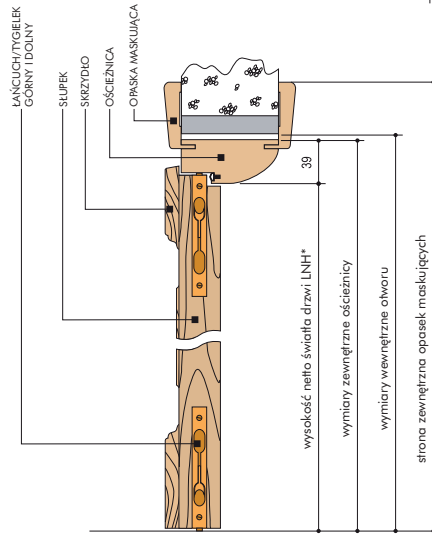

OTWIERANE NA PRAWO

OTWIERANE NA LEWO

Wszystkie dane oznaczone gwiazdką należy podać w zamówieniu

NOVELTY

DRZWI JEDNOSKRZYDŁOWE
SINGLE LEAF OPENING

WYMIARY

LNH x LNL nominalne wymiary netto światła	rzeczywiste wymiary światła	wymiary zewnętrzne płyty drzwi	wymiary wewnętrzne ościeżnicy	strona zewnętrzna opasek maskujących
2000 x 700	2001 x 702	2040 x 780	2050 x 800	2103,5 x 907
2000 x 750	2001 x 752	2040 x 830	2050 x 850	2103,5 x 957
2000 x 800	2001 x 802	2040 x 880	2050 x 900	2103,5 x 1007
2100 x 700	2101 x 702	2140 x 780	2150 x 800	2203,5 x 907
2100 x 750	2101 x 752	2140 x 830	2150 x 850	2203,5 x 957
2100 x 800	2101 x 802	2140 x 880	2150 x 900	2203,5 x 1007

UWAGI TECHNICZNE

kierunek otwierania

OTWIERANE
NA PRAWO

OTWIERANE
NA LEWO

DRZWI HARMONIIJKOWE
FOLDING OPENING

NOVELTY

Wszystkie dane oznaczone gwiazdką należy podać w zamówieniu

UWAGI TECHNICZNE

OTWIERANE
NA PRAWO

OTWIERANE
NA LEWO

WYMIARY

kierunek otwarcia	LNH x LNL nominalne wymiary netto światła	rzeczywiste wymiary światła	wymiary zewnętrzne płyty drzwi	wymiary wewnętrzne ościeżnicy	strona zewnętrzna opasek maskujących
	2000 x 700 + 700	2001 x 1402	2040 x 1480	2050 x 1500	2103,5 x 1607
	2000 x 750 + 750	2001 x 1502	2040 x 1580	2050 x 1600	2103,5 x 1707
	2000 x 800 + 800	2001 x 1602	2040 x 1680	2050 x 1700	2103,5 x 1807
	2100 x 700 + 700	2101 x 1402	2140 x 1480	2150 x 1500	2203,5 x 1607
	2100 x 750 + 750	2101 x 1502	2140 x 1580	2150 x 1600	2203,5 x 1707
	2100 x 800 + 800	2101 x 1602	2140 x 1680	2150 x 1700	2203,5 x 1807