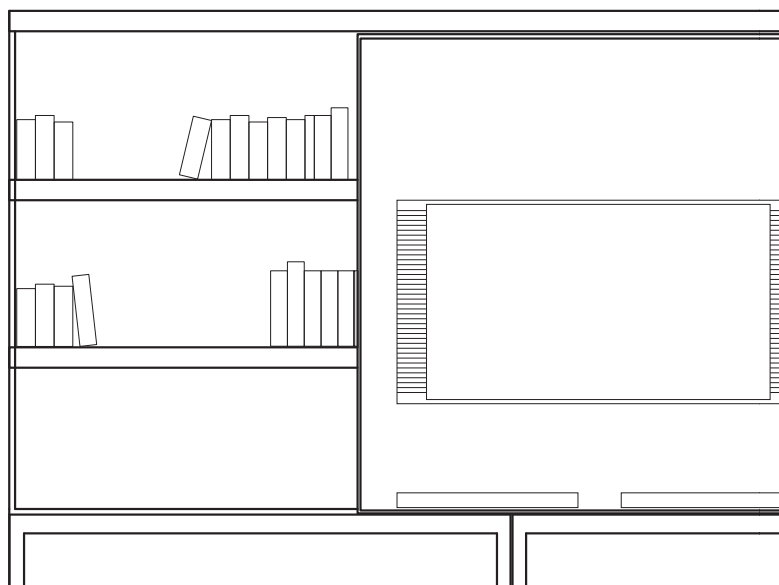

NOVELTY 3

Wersja

Kolor

Opaska drzwiowa

drzwi pełne z płaskim panelem
cilinwood
M20 pod kątem 45 stopni

Variant

Colour

Cover mould

blank with flat panel
cilinwood
M20 at 45°