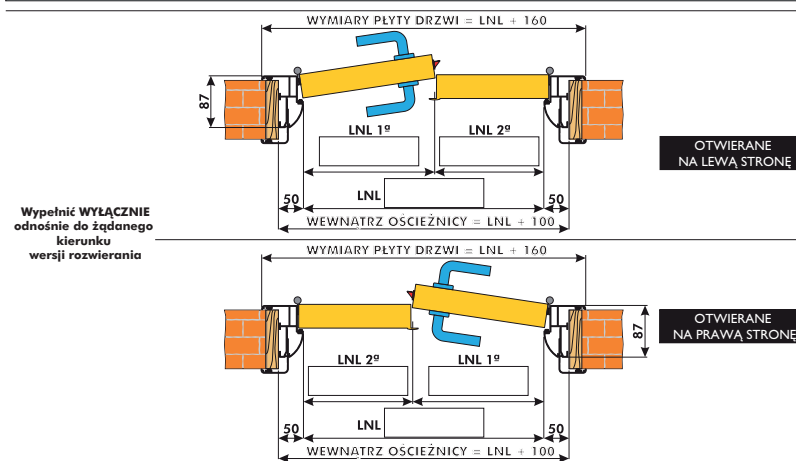

OKREŚLENIE WYMIARU DRZWI NA PODSTAWIE PRZEKROJU POPRZECZNEGO