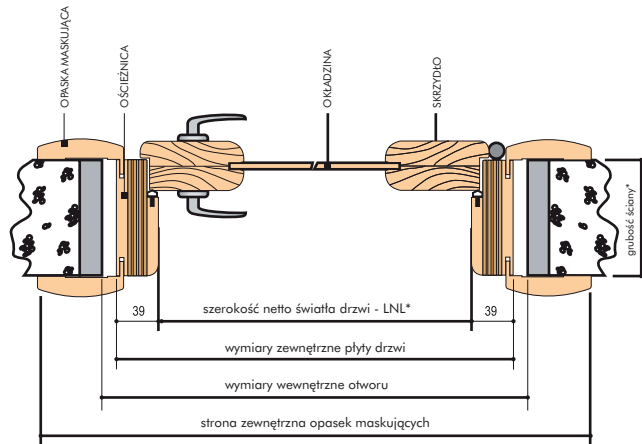

UWAGI TECHNICZNE

kierunek otwierania

OTWIERANE
NA PRAWO

OTWIERANE
NA LEWO

zestaw gafek dostarczanych seryjnie

Wszystkie dane oznaczone gwiazdką należy podać w zamówieniu

UWAGI TECHNICZNE

kierunek otwarcia

kierunek otwarcia	WYMIARY				
	LNH x LNL nominalne wymiary netto światła	rzeczywiste wymiary światła	wymiary zewnętrzne płyty drzwi	wymiary wewnętrzne ościeżnicy	strona zewnętrzna opasek maskujących
↔	2000 x 600 + 600	2000 x 1200	2050 x 1250	2050 x 1250	2101,5 x 1373
	2000 x 700 + 700	2000 x 1400	2050 x 1450	2050 x 1450	2101,5 x 1573
	2000 x 750 + 750	2000 x 1500	2050 x 1550	2050 x 1550	2101,5 x 1623
	2000 x 800 + 800	2000 x 1600	2050 x 1650	2050 x 1650	2101,5 x 1773
↔	2000 x 900 + 900	2000 x 1800	2050 x 1850	2050 x 1850	2101,5 x 1973
	2100 x 600 + 600	2100 x 1200	2150 x 1250	2150 x 1250	2201,5 x 1373
	2100 x 700 + 700	2100 x 1400	2150 x 1450	2150 x 1450	2201,5 x 1573
	2100 x 750 + 750	2100 x 1500	2150 x 1550	2150 x 1550	2201,5 x 1623
	2100 x 800 + 800	2100 x 1600	2150 x 1650	2150 x 1650	2201,5 x 1773
	2100 x 900 + 900	2100 x 1800	2150 x 1850	2150 x 1850	2201,5 x 1973