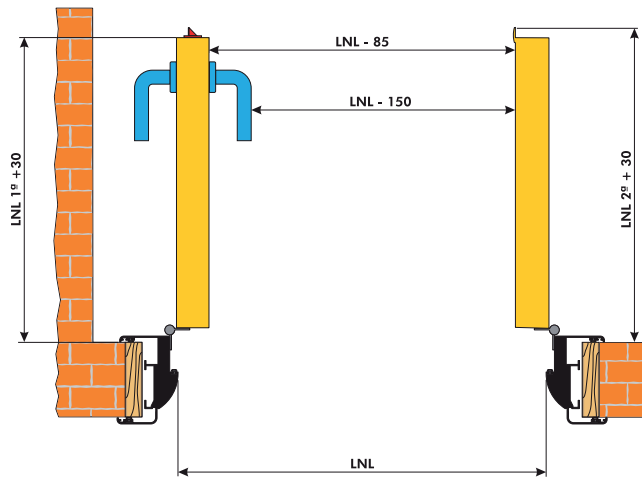

WYMIARY DRZWI ROZWIERALNYCH O 90°