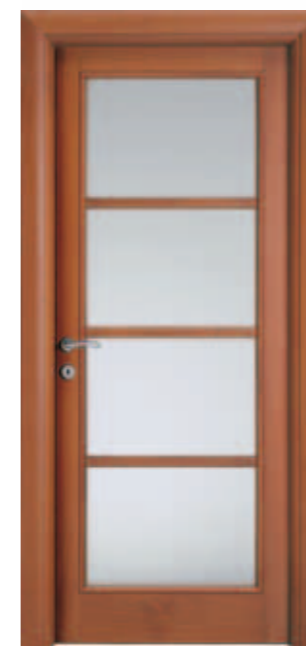

PARODI 1
WERSJA Z 4 PRZESZKLENIAMI
FORNIR CZEREŚNIA
OPASKI M80/M60
SZYBA DECORGEM ZE SZPROSAMI