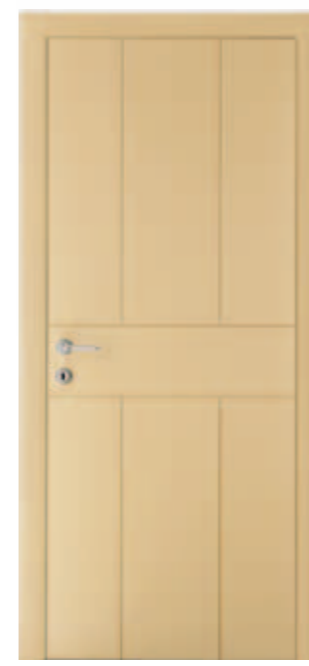

SAVINI A
 WERSJA PEŁNA
 KOLOR AVORIO PORTEDI
 OPASKI M60

SAVINI 5
 WERSJA PEŁNA
 KOLOR RAL 6021
 OPASKI M60

SAVINI 6
 WERSJA PEŁNA
 KOLOR RAL 4009
 OPASKI M60

SAVINI 8
 WERSJA PEŁNA KOLOR AVORIO PORTEDI
 Z 4 INSERTAMI LINIOWYMI
 Z SATYNOWANEGO CHROMU
 OPASKI M60