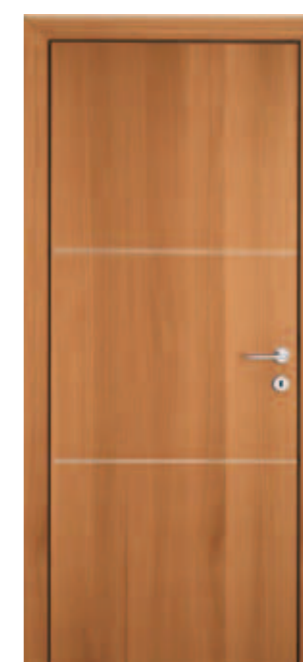

SAVINI C
WERSJA PEŁNA
KOLOR RAL 1014
OPASKI M60

SAVINI 8
WERSJA PEŁNA
FORNIR ORZECH JASNY
Z 2 INSERTAMI LINIOWYMI
Z SATYNOWANEGO CHROMU
OPASKI M60