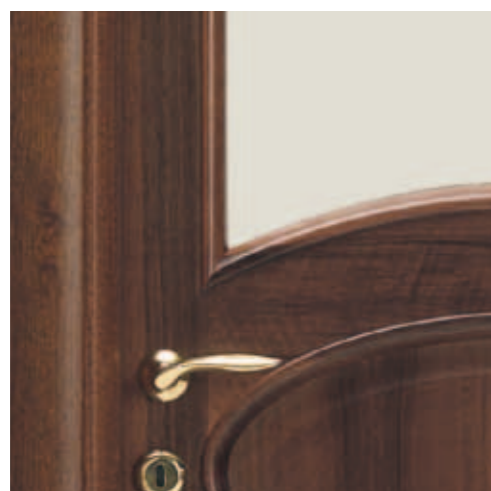

DE MEDICI 3 PRZESZKLONE
FORNIR ORZECH EUROPEJSKI
OPASKI M50
SZKŁO WITRAŻOWE

Drzwi z serii De Medici

Nowoczesne drzwi w stonowanym stylu, doskonale harmonizujące z prostym wyposażeniem i stylem życia, jednocześnie gustowne i eleganckie.