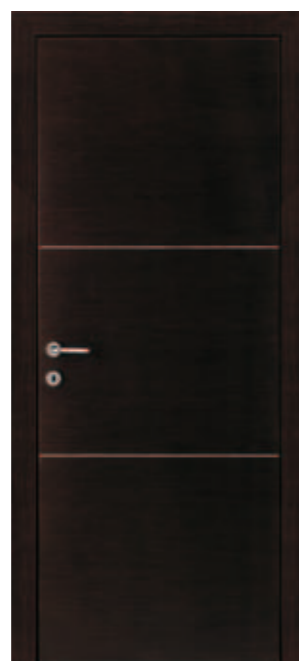

SAVINI 1
WERSJA PEŁNA
FORNIR ORZECH JASNY
OPASKI M60

SAVINI 8

WERSJA PEŁNA USŁOJENIE POZIOME
FORNIR DĄB BARWIONY NA WENGE
Z 2 INSERTAMI LINIOWYMI
Z SATYNOWANEGO CHROMU
OPASKI M60