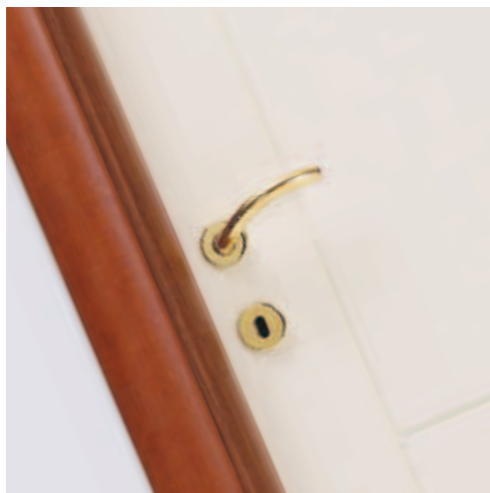

Drzwi z serii Danieli

Nowoczesne drzwi w nowoczesnej, prostej stylistyce. Oryginalny charakter sprawia, że świetnie komponują się z wnętrzem świeżym, spontanicznym, pełnym emocji i nowych pomysłów.

DANIELI 4 PEŁNE

KOLOR AVORIO PORTEDI

OPASKI M20 KĄT 90°

DANIELI 4 ANGIELSKIE

KOLOR AVORIO PORTEDI

OPASKI M20 KĄT 90°

SZKŁO SATYNOWANE