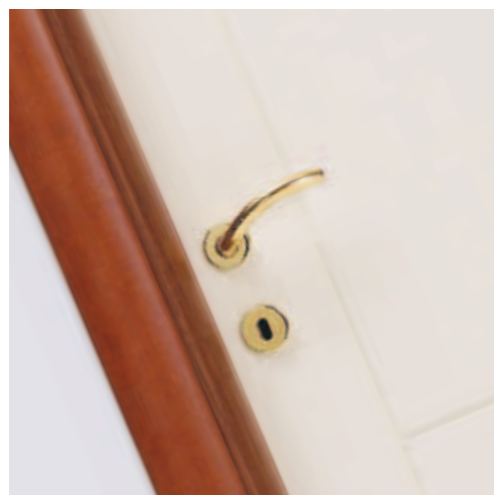

Drzwi z serii Bellini

Drzwi lakierowane w bardzo nowoczesnym stylu. Eleganckie i proste linie zostały zaprojektowane z myślą o nowoczesnym domu, otwartym na nowe rozwiązania wystroju wnętrza.

BELLINI 2 ANGIELSKIE

KOLOR BIANCO PORTEDI

OPASKI M80 KĄT 45°

SZKŁO SATYNOWANE