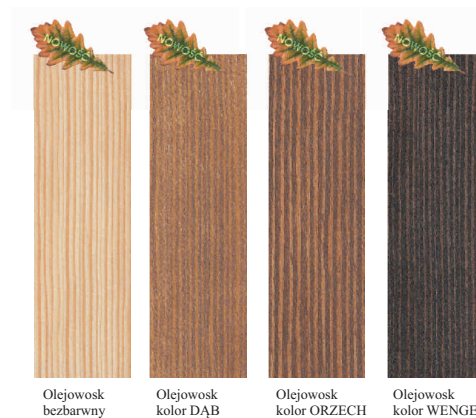

## WZORNIK KOLORÓW

### Wybarwienia na drewnie sosnowym

- dostępne dla drzwi na profilu tradycyjnym oraz de lux

### Wybarwienia na fornirze naturalnym dębowym

- dostępne dla drzwi na profilu tradycyjnym, de lux oraz Villa Brasco

### Wybarwienia na fornirze naturalnym jesionowym

- dostępne dla drzwi na profilu tradycyjnym, de lux oraz Villa Brasco