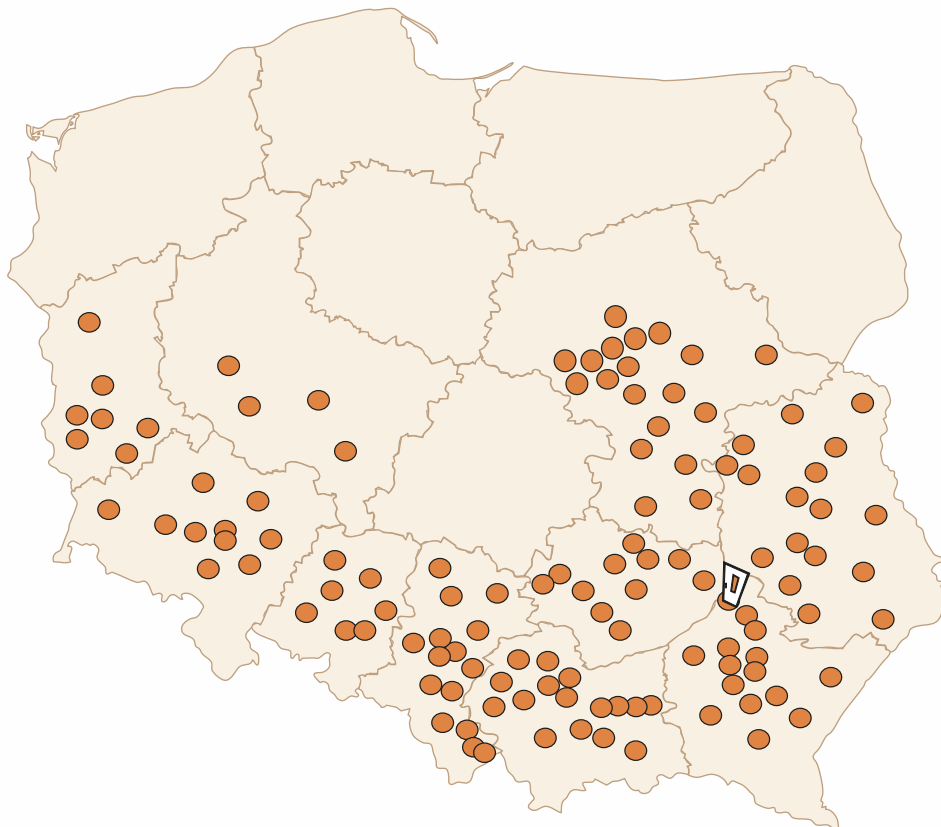

Agmar

P.PH.U. „AGMAR”
Mariusz Pasztaleniec
Chwałowice 97
37-455 Radomyśl n/Sanem
woj. podkarpackie

tel. 15 845 37 19
fax 15 845 38 50
tel. kom. 668 221 500

Dział sprzedaży:
biuro@agmar.biz.pl

Dział projektowy:
projekt@agmar.biz.pl

Przedstawiciel handlowy:
tel. kom. 606 451 331, marketing@agmar.biz.pl
tel. kom. 608 329 359, arkadiusz@agmar.biz.pl

Serwis:
serwis@agmar.biz.pl

Dystrybucja na terenie kraju