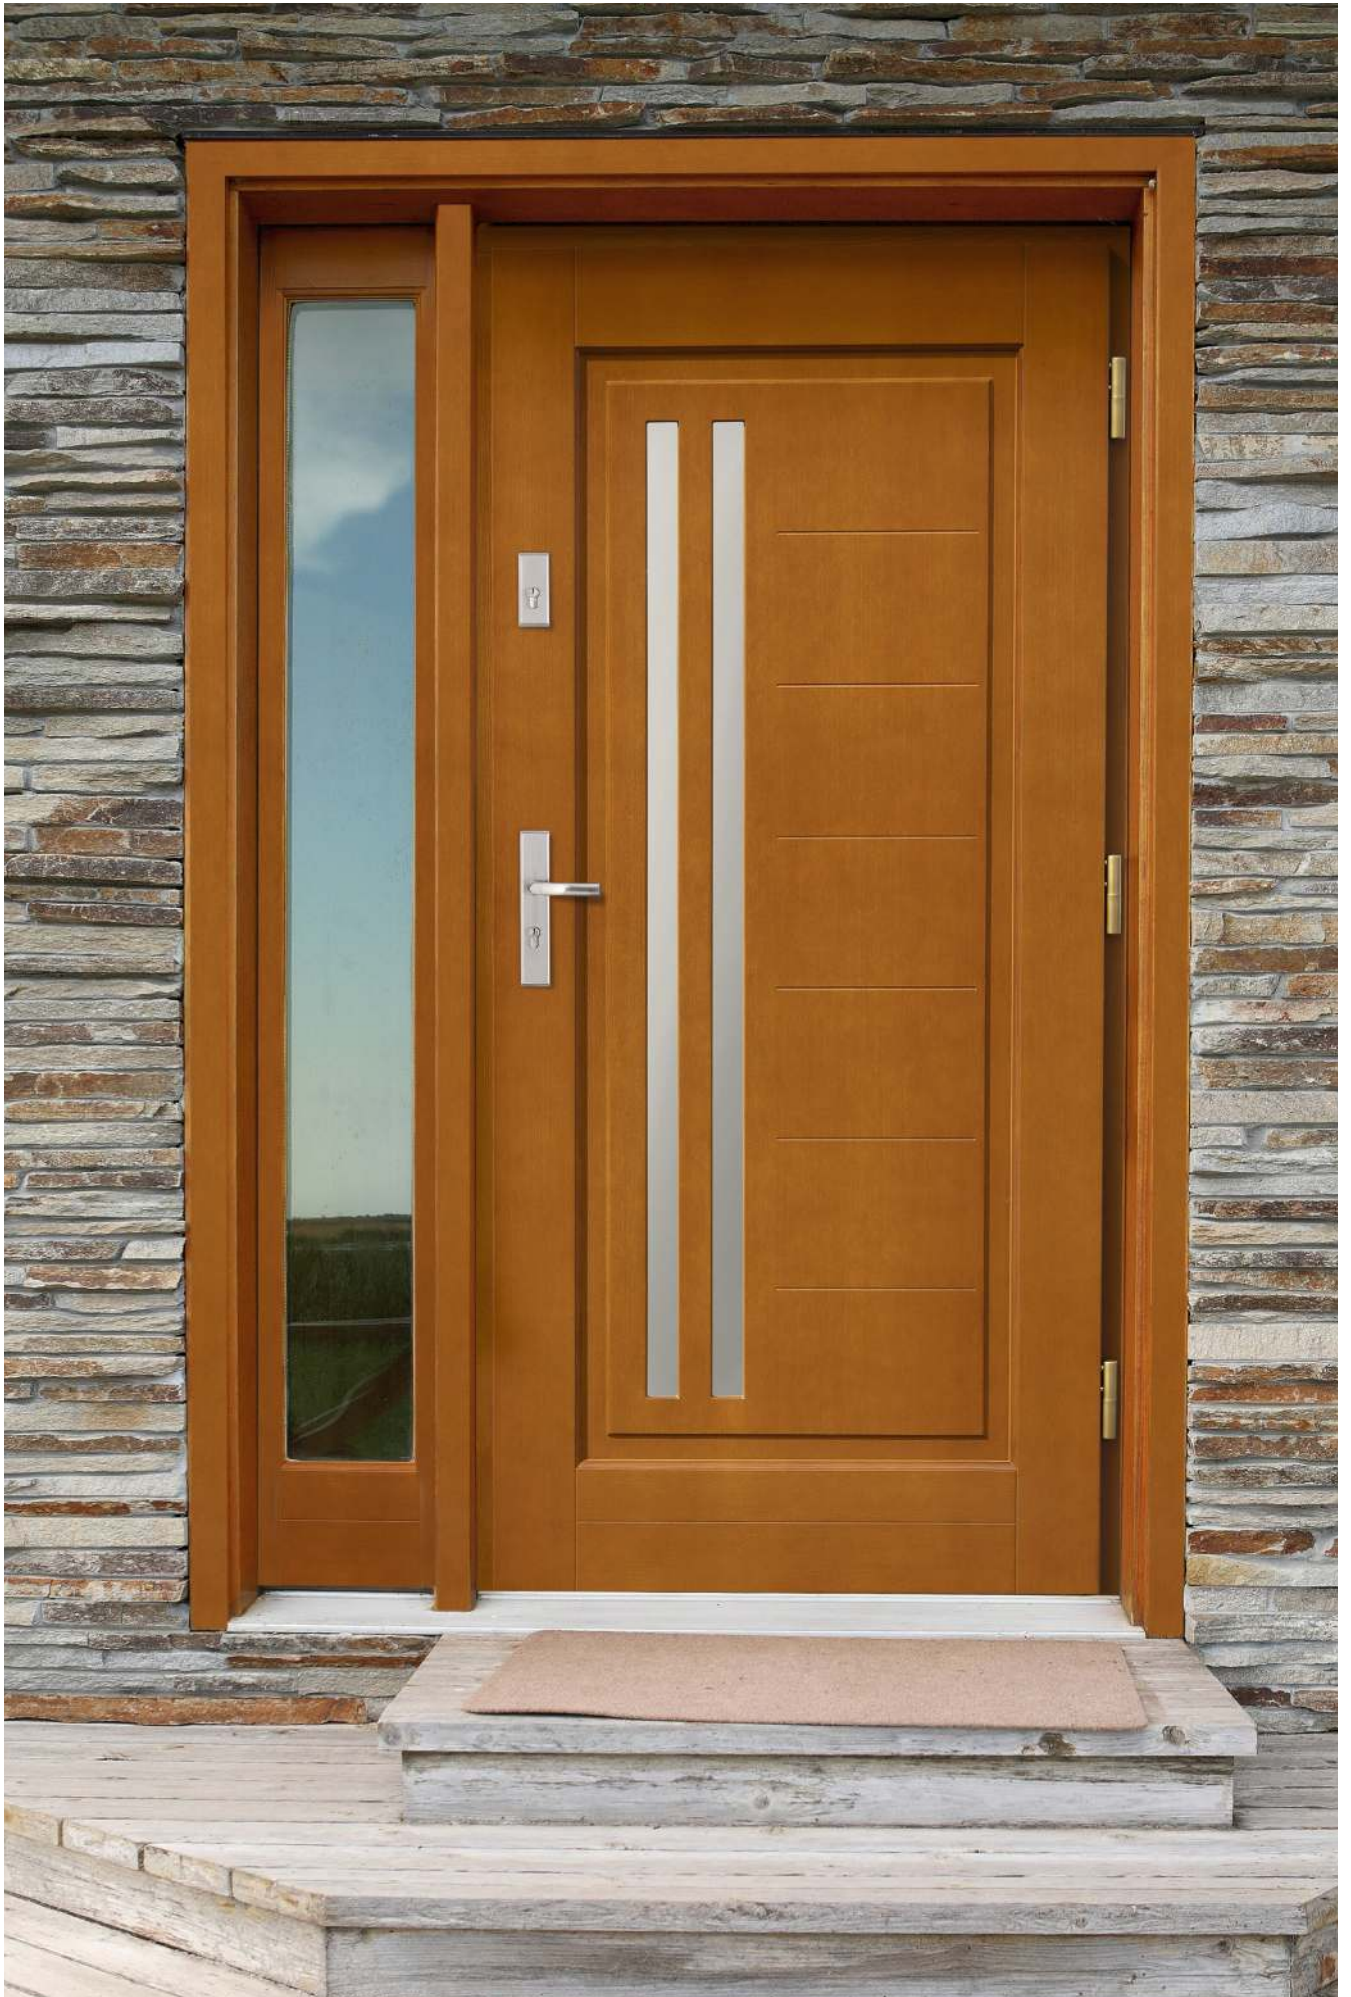

* szyba wersja na zamówienie za dopłatą

Madera

sosna

68 2380 zł
78 2880 zł
88 3420 zł

dąb

68 2645 zł
78 3170 zł
88 3720 zł

Rubio

sosna