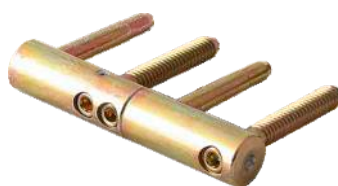

W skład kompletnego zestawu wchodzi: antaba, okucie Solo, rozeta Solo.

Wkładki

- system jednego klucza

Nikiel

Mosiądz

Wkładki system jednego klucza

Wkładka klasy B (kpl.) 180 zł

Wkładka klasy C (kpl.) 220 zł

Zawias

14 mm i 20 mm

Nakładki na zawias

Nikiel-satyna Patyna Mosiądz

Nakładki na zawiasy (drzwizew.) – 15 zł/kpl na 1 zawias

Nakładki na zawiasy (drzwiwew.) – 10 zł/kpl na 1 zawias

Elektrozaczep

Elektrozaczep – 200 zł