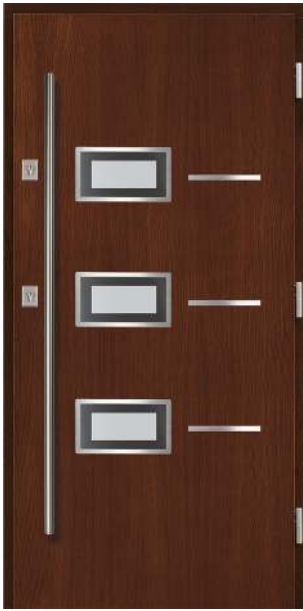

Orion

	sosna
78	3510 zł
88	4090 zł
	dąb
78	3810 zł
88	4390 zł

- inox jednostronnie
- szyba wersja na zamówienie za dopłatą
- antaba wersja na zamówienie za dopłatą

Nino

	sosna
78	3290 zł
88	3790 zł
	dąb
78	3590 zł
88	4090 zł

- inox jednostronnie

Callia

	sosna
78	3370 zł
88	3950 zł
	dąb
78	3670 zł
88	4250 zł

- inox jednostronnie
- antaba wersja na zamówienie za dopłatą

Gerani

	sosna
78	3550 zł
88	4130 zł
	dąb
78	3850 zł
88	4430 zł

- inox jednostronnie

Amela

	sosna
78	3590 zł
88	4170 zł
	dąb
78	3890 zł
88	4470 zł

- inox jednostronnie