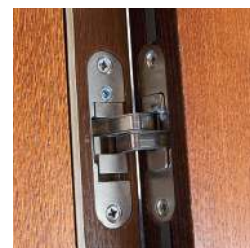

Alba IV

-  przylgowe **40** 1300 zł
-  przylgowe **40** 1600 zł
-  bezprzylgowe **40** 1980 zł

Drzwi bezprzylgowe w okleinie dębowej

Ościeżnica regulowana

zawiasy chowane

zamek magnetyczny

Solis

-  przylgowe **40** 1300 zł
-  przylgowe **40** 1600 zł