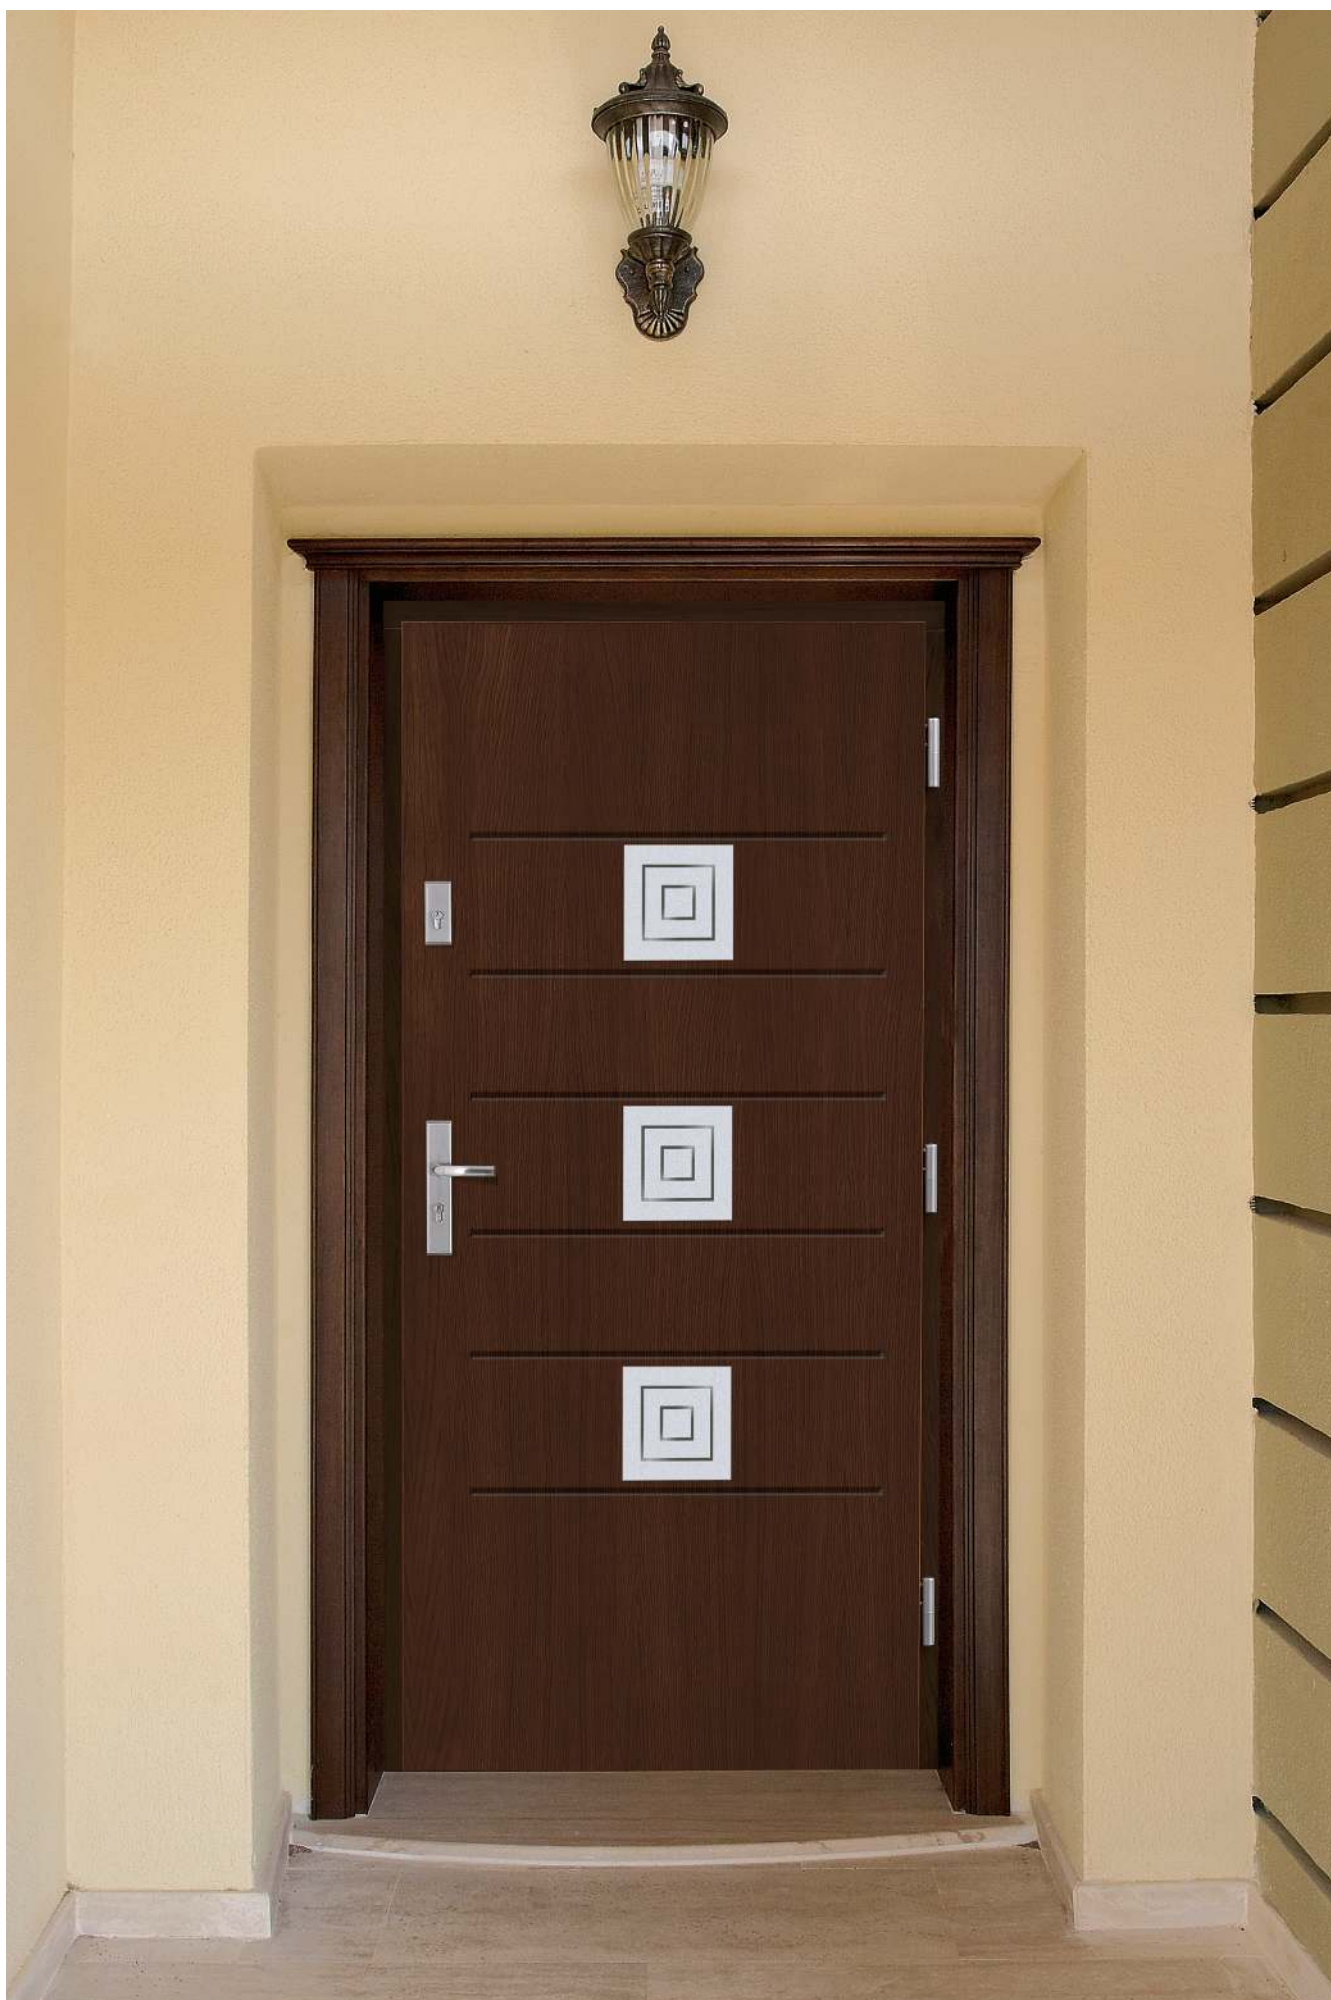

* inox jednostronnie
* szyba wersja na zamówienie za dopłatą
* antaba wersja na zamówienie za dopłatą

Vela

 sosna
78 3370 zł
88 3950 zł
 dąb
78 3670 zł
88 4250 zł

* inox jednostronnie
* szyba wersja na zamówienie za dopłatą