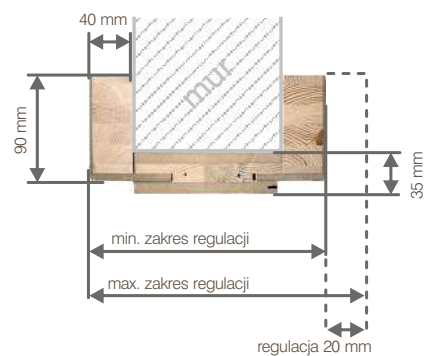

Drzwi bezprzylgowe w okleinie dębowej