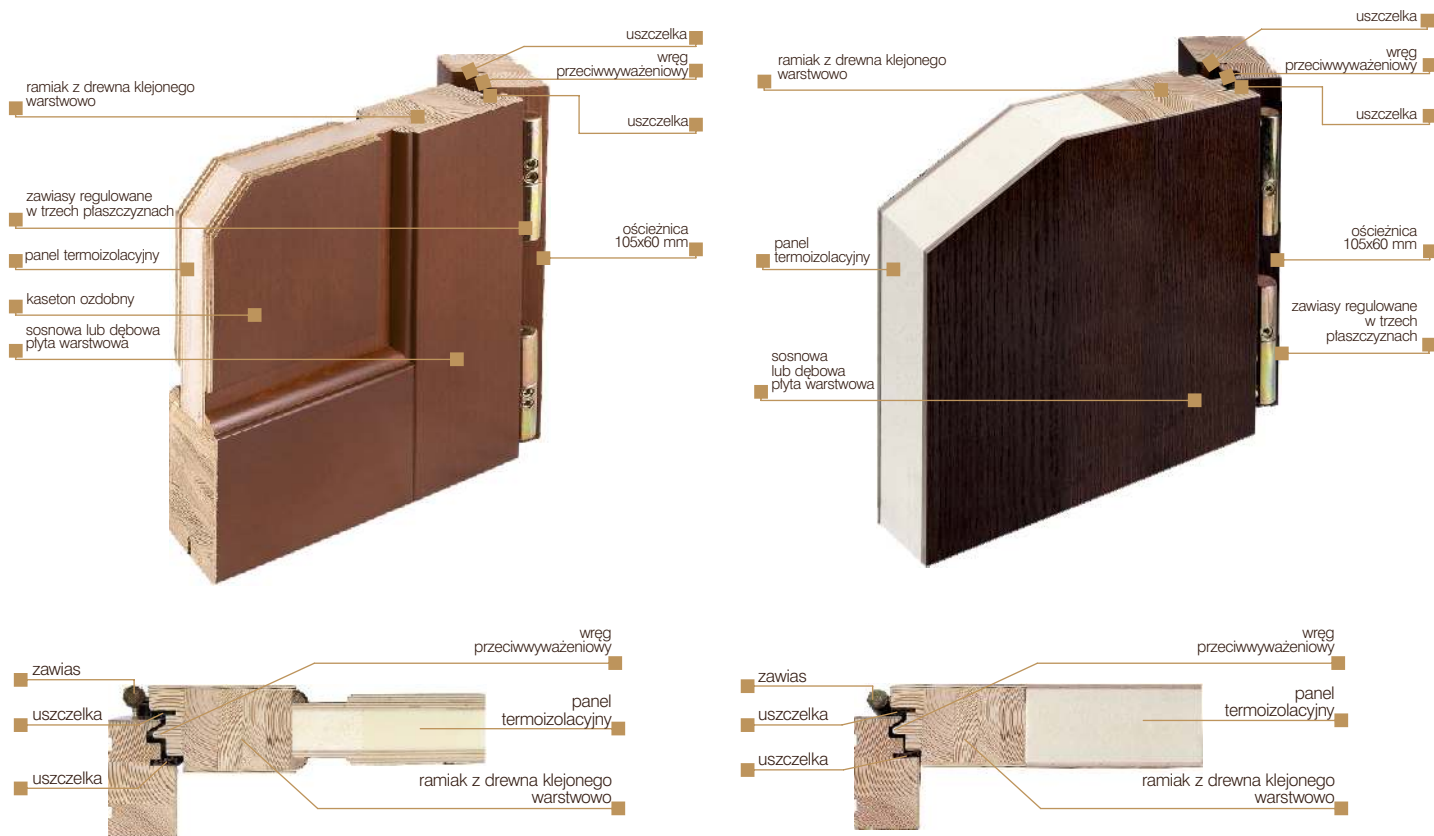

Drzwi zewnętrzne | Grubość 68 mm Grubość 78 mm Grubość 88 mm

Opis techniczny	Drzwi zewnętrzne gr. 68 mm	Drzwi zewnętrzne gr. 78 i 88 mm	Drzwi zewnętrzne płytowe gr. 78 i 88 mm
Materiał	sosna lub dąb	sosna lub dąb	sosna lub dąb
Konstrukcja	ramowo-płycinowa, ościeznica i ramiak skrzydła wykonane z drewna klejonego warstwowo i naprzemiennie, oklejane płytą warstwową, ościeznica o wymiarach 105 x 60 mm, ramiak o grubości 68 mm, płyciny wykonane z panelu termoizolacyjnego, współczynnik przenikalności cieplnej k 1,5 W/mkw.	ramowo-płycinowa, ościeznica i ramiak skrzydła wykonane z drewna klejonego warstwowo i naprzemiennie, oklejane płytą warstwową, ościeznica o wymiarach 105 x 60 mm, ramiak o grubości 78 mm, płyciny wykonane z panelu termoizolacyjnego, współczynnik przenikalności cieplnej k 1,2 W/mkw.	płytowa, ościeznica i ramiak skrzydła wykonane z drewna klejonego warstwowo i naprzemiennie, drzwi w systemie przylgowym, uszczelka na obwodzie skrzydła i ościeżnicy, konstrukcję wewnętrzną skrzydła stanowi drewniana kratownica wypełniona panelem termoizolacyjnym, poszycie skrzydła stanowi wodoodporna płyta stolarska sosnowa lub dębowa
Wykończenie	lakierowanie: system pięciopowłokowy, nakładanie odbywa się metodą hydrodynamiczną farbami transparentnymi (lazurami) w 12 kolorach lub farbami z palety RAL (kryjącymi)	lakierowanie: system pięciopowłokowy, nakładanie odbywa się metodą hydrodynamiczną farbami transparentnymi (lazurami) w 12 kolorach lub farbami z palety RAL (kryjącymi)	lakierowanie: system pięciopowłokowy, nakładanie odbywa się metodą hydrodynamiczną farbami transparentnymi (lazurami) w 12 kolorach lub farbami z palety RAL (kryjącymi)
Wymiary	typowe 2070 mm x 980 mm oraz wymiary niestandardowe, bez dopłat, do wysokości drzwi 2100 mm i szerokości 1020 mm	typowe 2070 mm x 980 mm oraz wymiary niestandardowe, bez dopłat, do wysokości drzwi 2100 mm i szerokości 1020 mm	typowe 2070 mm x 980 mm oraz wymiary niestandardowe, bez dopłat, do wysokości 2100 mm i szerokości 1020 mm
Szklenie	pakiet szybowy zespolony o grubości 36 mm z możliwością użycia (opcjonalnie) różnorodnych szyb, w tym ornamentów, witraży oraz szkła wypukłego i grawerowanego, pakiety szybowe mogą być ozdobione wewnętrznym, aluminiowym szprossem, w drzwiach istnieje możliwość zamiany płyciny drewnianej na pakiet szybowy i odwrotnie	pakiet szybowy zespolony o grubości 46 mm z możliwością użycia (opcjonalnie) różnorodnych szyb, w tym ornamentów, witraży oraz szkła wypukłego i grawerowanego, pakiety szybowe mogą być ozdobione wewnętrznym, aluminiowym szprossem, w drzwiach istnieje możliwość zamiany płyciny drewnianej na pakiet szybowy i odwrotnie	pakiet szybowy zespolony o grubości 60 mm i 70 mm z możliwością użycia (opcjonalnie) różnorodnych szyb, w tym ornamentów witraży oraz szkła wypukłego i grawerowanego, pakiety szybowe mogą być ozdobione wewnętrznym, aluminiowym szprossem, w drzwiach istnieje możliwość zmiany płyciny drewnianej na szybę i odwrotnie
Wypożyczenie standardowe	próg drewniany, trzy zawiasy regulowane w trzech płaszczyznach, uszczelka w ościeżnicy i skrzydle, dwa zamki, pakiet szybowy ze szkła przezroczystego (float), wręg przeciwwyważeniowy	próg drewniany, cztery zawiasy regulowane w trzech płaszczyznach, uszczelka w ościeżnicy i skrzydle, dwa zamki, listwy aluminiowe na próg, nakładki na zawiasy, wręg przeciwwyważeniowy, pakiet szybowy ze szkła przezroczystego (float)	próg drewniany, cztery zawiasy regulowane w trzech płaszczyznach, uszczelka w ościeżnicy i skrzydle, dwa zamki, listwy aluminiowe na próg, nakładki na zawiasy, wręg przeciwwyważeniowy, pakiet szybowy ze szkłem reflex
Wypożyczenie dodatkowe, za dopłatą	klamki, szyldy, zamek listwowy-czteropunktowy, listwa antywyważeniowa, wizjer szerokokątny, wkładki, nakładki na zawiasy, listwy aluminiowe na próg, próg aluminiowy i antaba	klamki, szyldy, zamek listwowy-czteropunktowy, wizjer szerokokątny, wkładki, okapnik, próg aluminiowy i antaba	klamki, szyldy, zamek listwowy-czteropunktowy, wizjer szerokokątny, wkładki, okapnik, próg aluminiowy i antaba
Wymiar wkładki	45 / 50	50 / 50	60 / 50
Opcje rozbudowy	dostawki boczne; imitacje lub otwierane, naświetla górne	dostawki boczne; imitacje lub otwierane, naświetla górne	dostawki boczne; imitacje lub otwierane, stałe w ościeżnicy, naświetla górne