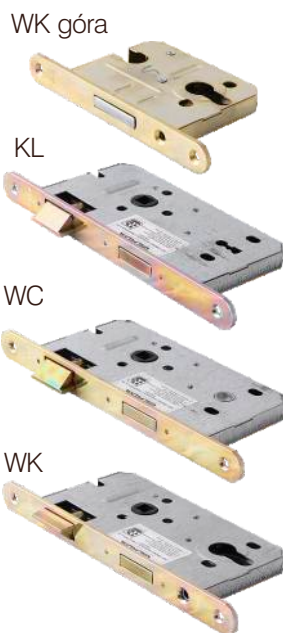

* kolor opcjonalny - patyna, nikiel

Listwy