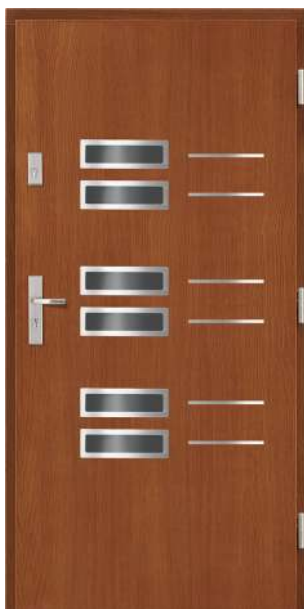

Albatro

sosna
78 3550 zł
88 4130 zł
dąb
78 3850 zł
88 4430 zł

* inox jednostronnie